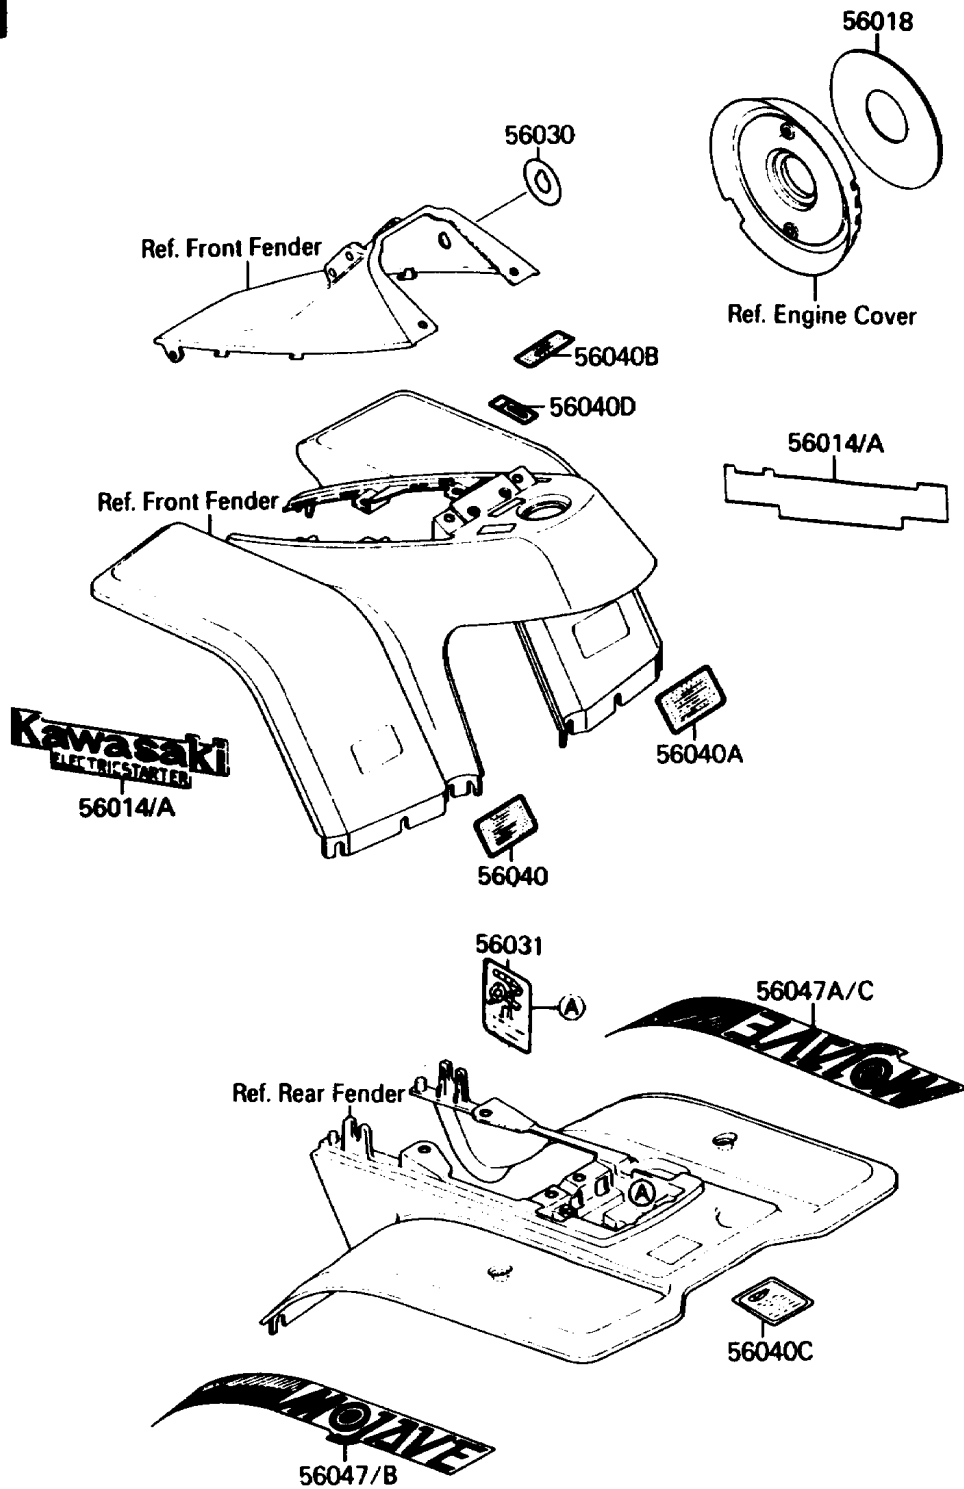

## 1987 Mojave 110E PARTS DIAGRAM

Labels

F2860-0575

## 1987 Mojave 110E PARTS LIST

Labels

ITEM NAME	PART NUMBER	QUANTITY
EMBLEM,FRONT FENDER,WHITE (Ref # 56014)	56014-1152	1
EMBLEM,FRONT FENDER,RED (Ref # 56014A)	56014-1154	1
MARK,ENGINE COVER (Ref # 56018)	56018-1397	1
LABEL,IGNITION SWITCH (Ref # 56030)	56030-1086	1
LABEL-MANUAL,BATTERY VENT (Ref # 56031)	56031-1507	1
LABEL-WARNING,OFF ROAD ONLY (Ref # 56040)	56040-1175	1
LABEL-WARNING,IMPORTANT NOTICE (Ref # 56040A)	56040-1176	1
LABEL-WARNING,REFUELING (Ref # 56040B)	56040-1177	1
LABEL-WARNING,IMPORTANT INFO (Ref # 56040C)	56040-1203	1
LABEL-WARNING,SHIFT PATTERN (Ref # 56040D)	56040-1204	1
PATTERN,REAR FENDER,LH,WHITE (Ref # 56047)	56047-1183	1
PATTERN,REAR FENDER,RH,WHITE (Ref # 56047A)	56047-1184	1
PATTERN,REAR FENDER,LH,RED (Ref # 56047B)	56047-1185	1
PATTERN,REAR FENDER,RH,RED (Ref # 56047C)	56047-1186	1