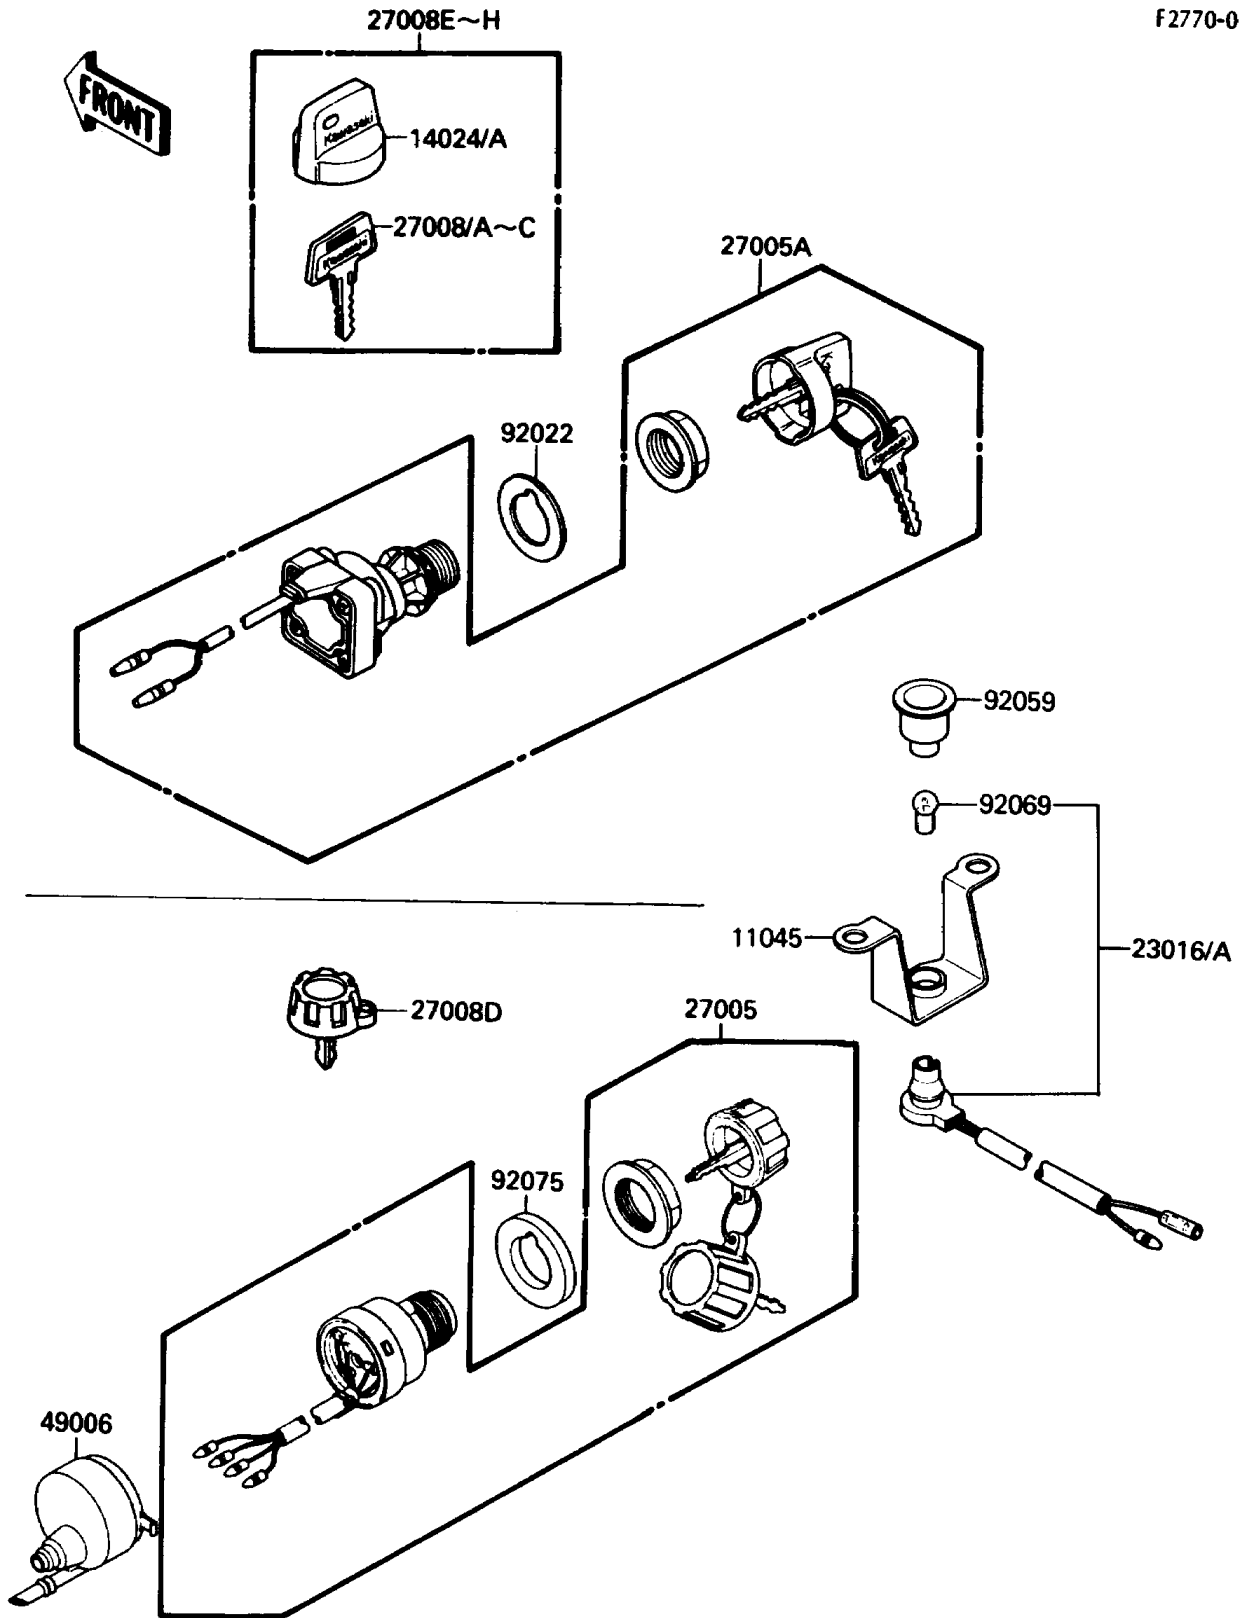

1987 Mojave 110E PARTS DIAGRAM

Ignition Switch

F2770-0134

1987 Mojave 110E PARTS LIST

Ignition Switch

ITEM NAME	PART NUMBER	QUANTITY
BRACKET,NEUTRAL LAMP (Ref # 11045)	11045-1267	1
LAMP-ASSY,NEUTRAL (Ref # 23016)	23016-1074	1
SWITCH-ASSY-IGNITION (Ref # 27005)	27005-1124	1
KEY-LOCK,BLANK (Ref # 27008D)	27008-1131	1
BOOT,IGNITION SWITCH (Ref # 49006)	49006-1207	1
TUBE,IGNITION SWITCH LAMP (Ref # 92059)	92059-1559	1
BULB,12V 3.4W (Ref # 92069)	92069-018	1
DAMPER (Ref # 92075)	92075-1842	1