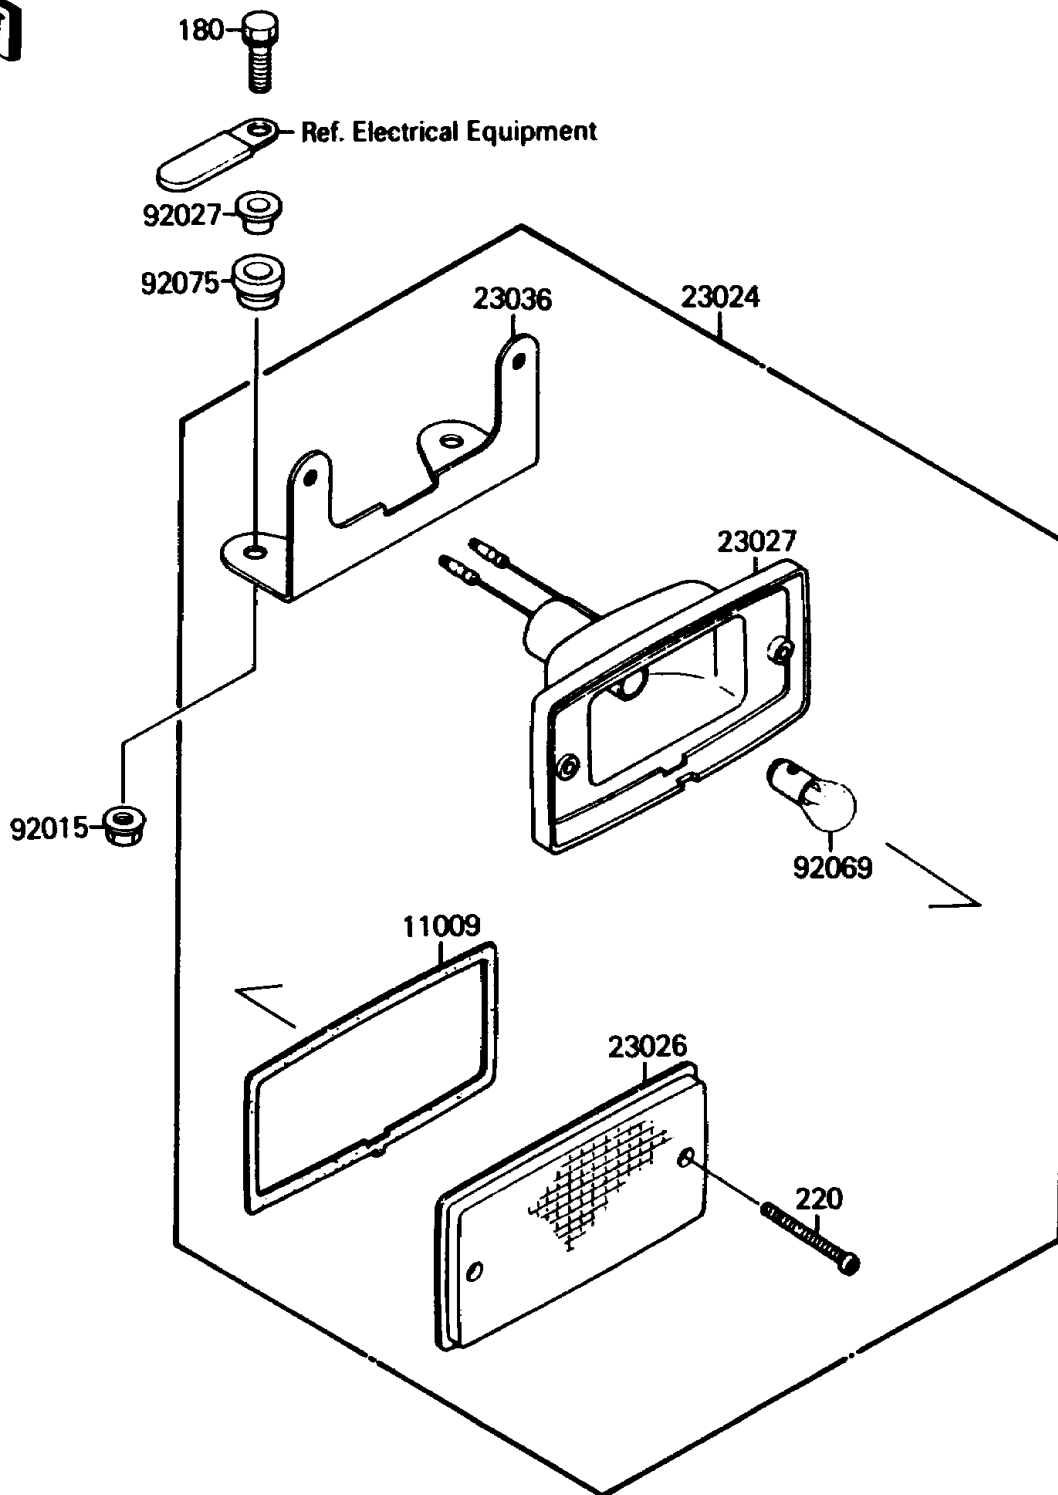

## 1987 Mojave 110E PARTS DIAGRAM

Taillight(s)

F2720-0246

## 1987 Mojave 110E PARTS LIST

Taillight(s)

ITEM NAME	PART NUMBER	QUANTITY
GASKET,TAIL LAMP (Ref # 11009)	11009-4004	1
LAMP-ASSY-TAIL (Ref # 23024)	23024-1112	1
LENS,TAIL LAMP (Ref # 23026)	23026-4003	1
BODY-COMP-TAIL LAMP (Ref # 23027)	23027-4001	1
BRACKET-TAIL LAMP (Ref # 23036)	23036-4004	1
NUT,FLANGED,6MM (Ref # 92015)	92015-1193	1
COLLAR,L=11.1 (Ref # 92027)	92027-194	1
BULB,12V 8W (Ref # 92069)	92069-1012	1
DAMPER (Ref # 92075)	92075-208	1
BOLT-UPSET-WS (Ref # 180)	180C0622	1
SCREW-PAN-CROS (Ref # 220)	220B0420	1