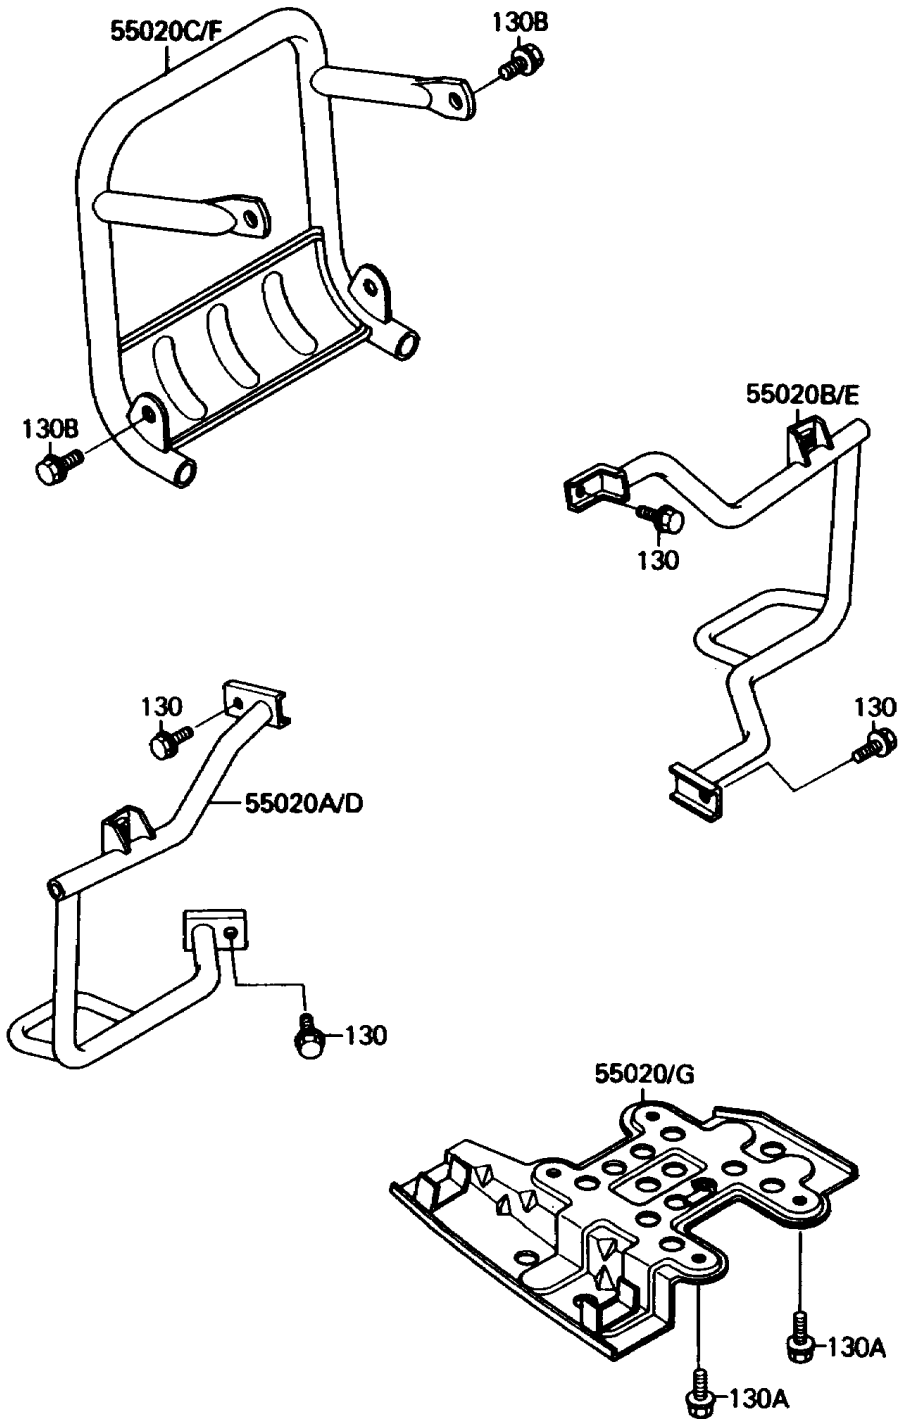

# 1988 Mojave 110E PARTS DIAGRAM

Guard(s)

F2680-0009

# 1988 Mojave 110E PARTS LIST

Guard(s)

| ITEM NAME                       | PART NUMBER | QUANTITY |
|---------------------------------|-------------|----------|
| GUARD,STEP,LH (Ref # 55020D)    | 55020-1290  | 1        |
| GUARD,STEP,RH (Ref # 55020E)    | 55020-1291  | 1        |
| GUARD,FR (Ref # 55020F)         | 55020-1292  | 1        |
| GUARD,CHAIN CASE (Ref # 55020G) | 55020-1293  | 1        |
| BOLT-FLANGED (Ref # 130)        | 130D0610    | 4        |
| BOLT-FLANGED,6X14 (Ref # 130A)  | 130D0614    | 4        |
| BOLT-FLANGED (Ref # 130B)       | 130H0816    | 4        |