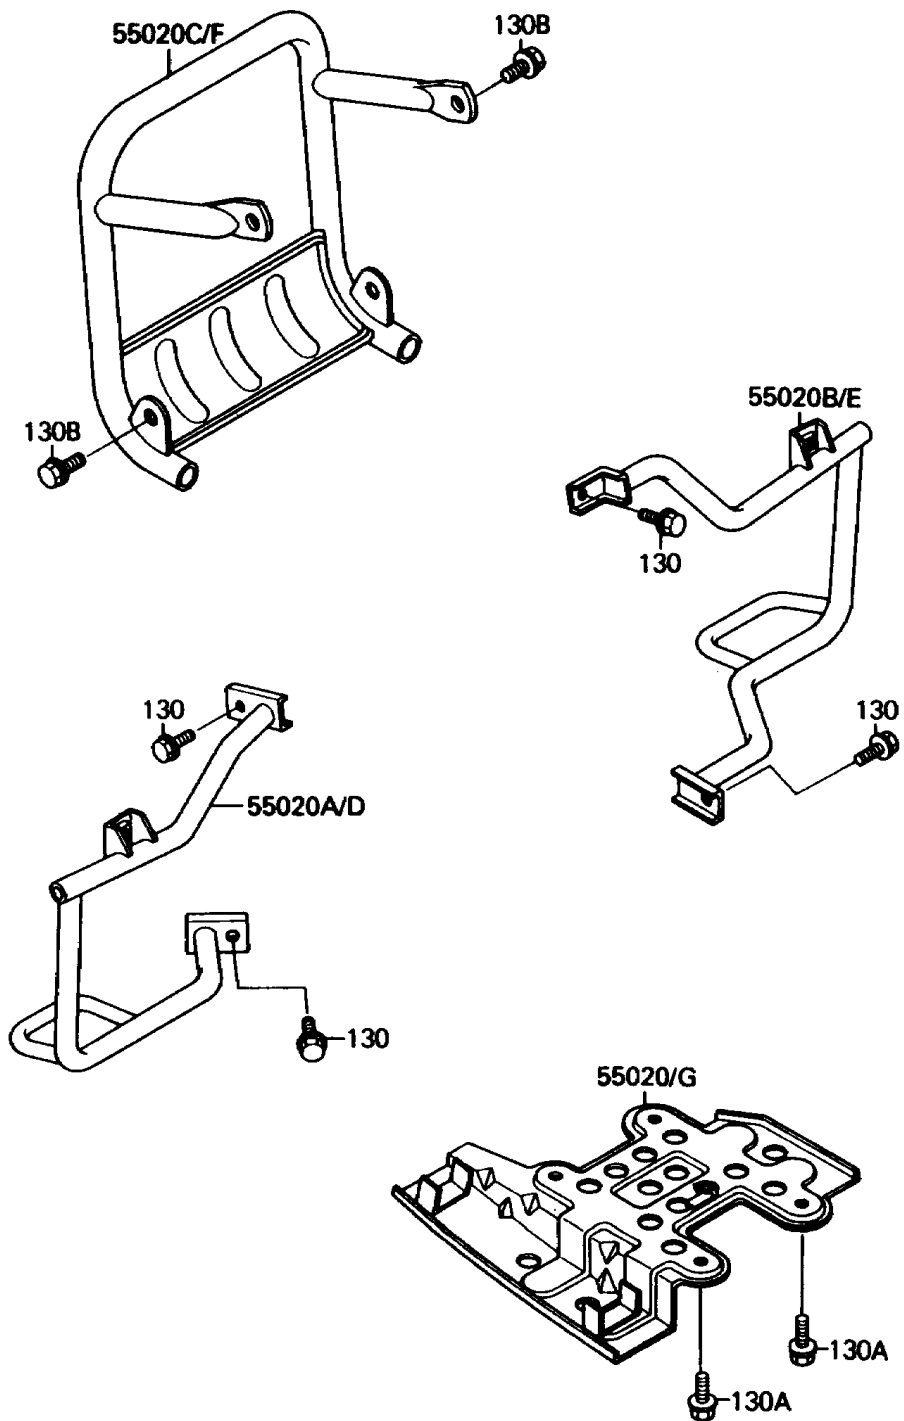

## 1987 Mojave 110E PARTS DIAGRAM

Guard(s)

F2680-0009

## 1987 Mojave 110E PARTS LIST

Guard(s)

ITEM NAME	PART NUMBER	QUANTITY
GUARD,CHAIN CASE (Ref # 55020)	55020-1235	1
GUARD,STEP,LH (Ref # 55020A)	55020-1238	1
GUARD,STEP,RH (Ref # 55020B)	55020-1239	1
GUARD,FR (Ref # 55020C)	55020-1241	1
BOLT-FLANGED (Ref # 130)	130D0610	1
BOLT-FLANGED,6X14 (Ref # 130A)	130D0614	1
BOLT-FLANGED (Ref # 130B)	130H0816	1