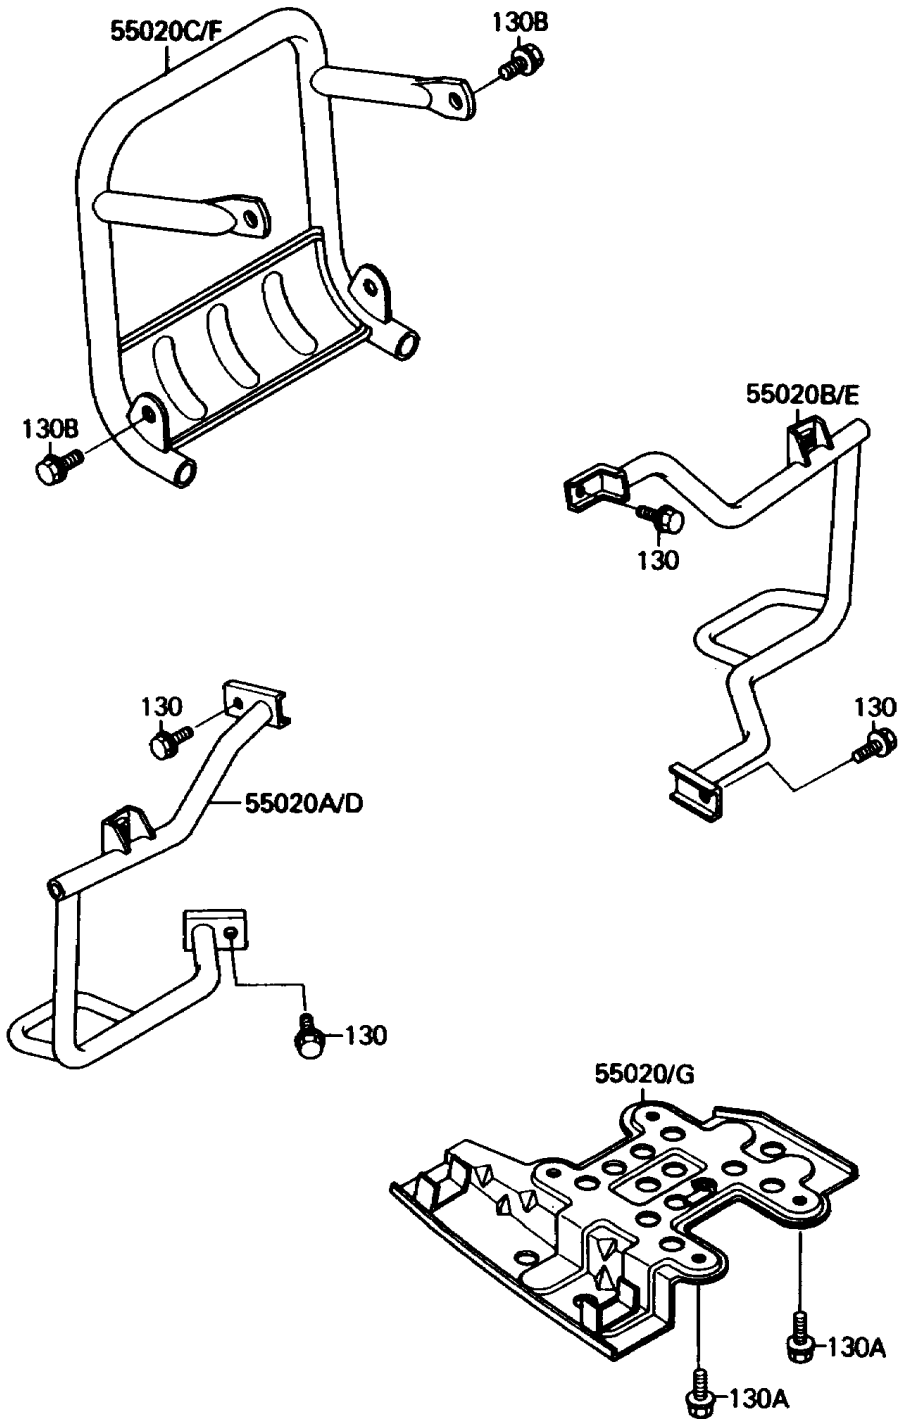

# 1987 Mojave 110E PARTS DIAGRAM

Guard(s)

F2680-0009

# 1987 Mojave 110E PARTS LIST

Guard(s)

ITEM NAME	PART NUMBER	QUANTITY
GUARD,CHAIN CASE (Ref # 55020)	55020-1235	1
GUARD,STEP,LH (Ref # 55020A)	55020-1238	1
GUARD,STEP,RH (Ref # 55020B)	55020-1239	1
GUARD,FR (Ref # 55020C)	55020-1241	1
BOLT-FLANGED (Ref # 130)	130D0610	4
BOLT-FLANGED,6X14 (Ref # 130A)	130D0614	4
BOLT-FLANGED (Ref # 130B)	130H0816	4