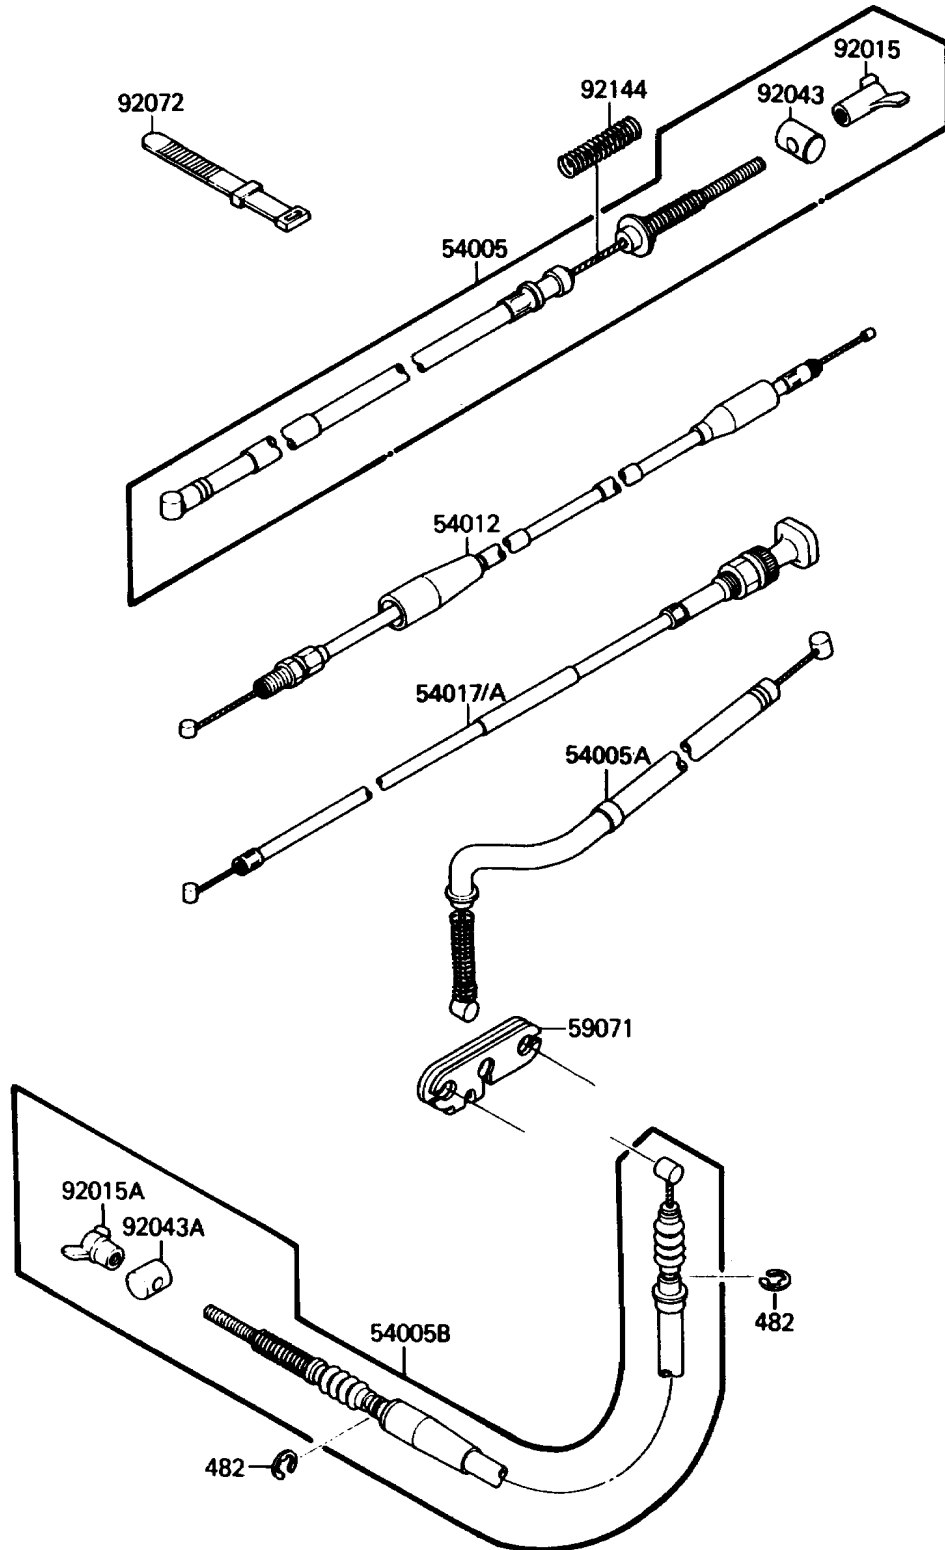

## 1987 Mojave 110E PARTS DIAGRAM

Cables

F2540-0271

## 1987 Mojave 110E PARTS LIST

### Cables

ITEM NAME	PART NUMBER	QUANTITY
CABLE-BRAKE,RR (Ref # 54005)	54005-1132	1
CABLE-BRAKE,FR,UPP (Ref # 54005A)	54005-1133	1
CABLE-BRAKE,FR,LWR (Ref # 54005B)	54005-1134	1
CABLE-THROTTLE (Ref # 54012)	54012-1306	1
CABLE-STARTER (Ref # 54017)	54017-1078	1
JOINT,FRONT BRAKE (Ref # 59071)	59071-1119	1
NUT,WING,6MM (Ref # 92015)	92015-1497	1
NUT,WING,6MM (Ref # 92015A)	92015-4004	1
PIN,12X20 (Ref # 92043)	92043-1280	1
PIN,BRAKE CABLE (Ref # 92043A)	92043-1334	1
BAND,L=149 (Ref # 92072)	92072-031	1
SPRING,BRAKE ACBLE (Ref # 92144)	92144-1099	1
CIRCLIP-TYPE-E (Ref # 482)	482L7000	1