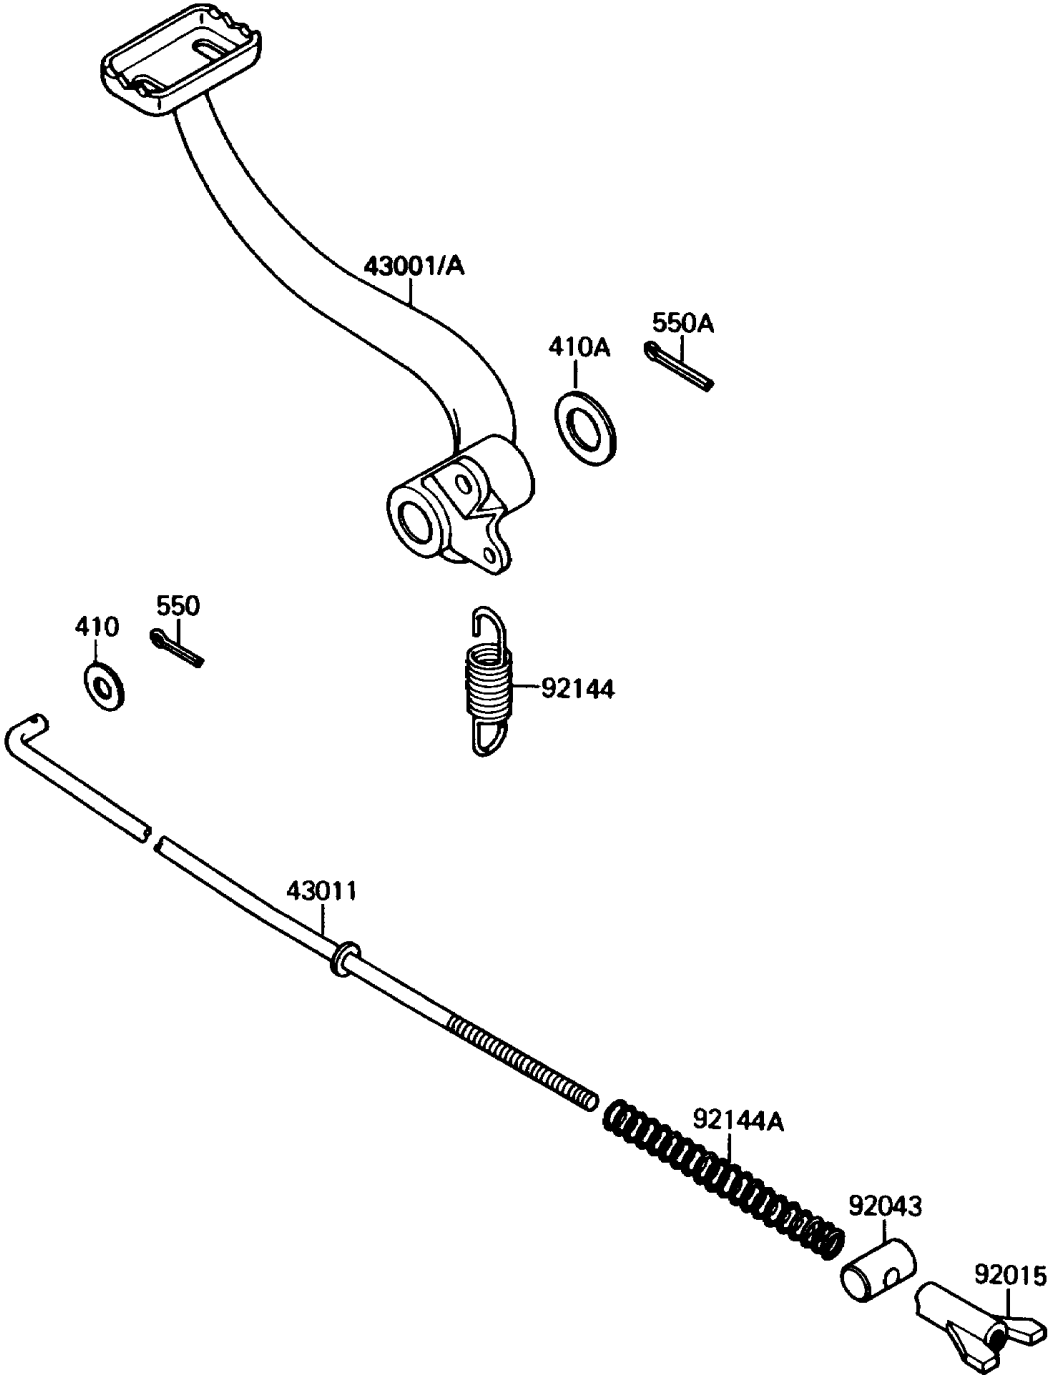

1987 Mojave 110E PARTS DIAGRAM

Brake Pedal

F2260-0180

1987 Mojave 110E PARTS LIST

Brake Pedal

ITEM NAME	PART NUMBER	QUANTITY
LEVER-BRAKE,PEDAL (Ref # 43001)	43001-1212	1
ROD-BRAKE (Ref # 43011)	43011-1132	1
NUT,WING,6MM (Ref # 92015)	92015-1497	1
PIN,12X20 (Ref # 92043)	92043-1280	1
SPRING,BRAKE PEDAL RETURN (Ref # 92144)	92144-1053	1
SPRING,BRAKE ROD (Ref # 92144A)	92144-1122	1
WASHER-PLAIN-SMALL,6MM (Ref # 410)	410B0600	1
WASHER-PLAIN-SMALL,14MM (Ref # 410A)	410B1400	1
PIN-COTTER,2.0X15 (Ref # 550)	550D2015	1
PIN-COTTER,2.5X25 (Ref # 550A)	550D2525	1