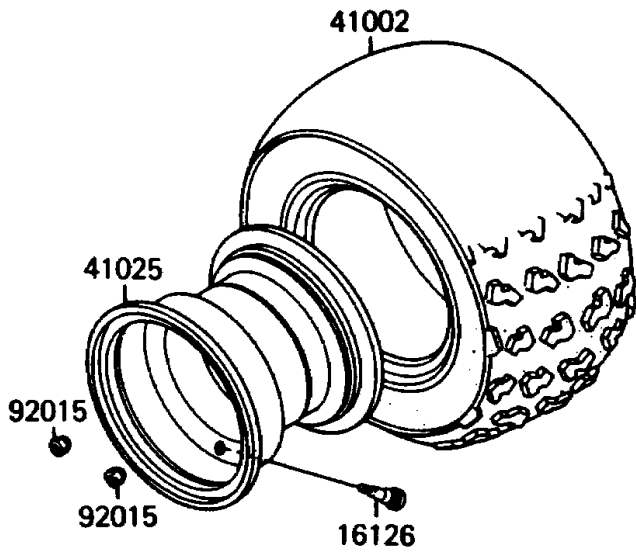

1988 Mojave 110E PARTS DIAGRAM

Wheels/Tires

F2210-0128

1988 Mojave 110E PARTS LIST

Wheels/Tires

ITEM NAME	PART NUMBER	QUANTITY
VALVE (Ref # 16126)	16126-4001	4
TIRE,FR,20X7.00-8,KT981(D) (Ref # 41002)	41002-1601	2
TIRE,RR,21X9.00-8,KT985(D) (Ref # 41002A)	41002-1602	2
RIM,FR,8X5.5,J.WHITE (Ref # 41025)	41025-1160-8C	2
RIM,RR,8X7.0,J.WHITE (Ref # 41025A)	41025-1161-8C	2
NUT,FLANGED,10MM (Ref # 92015)	92015-1335	16