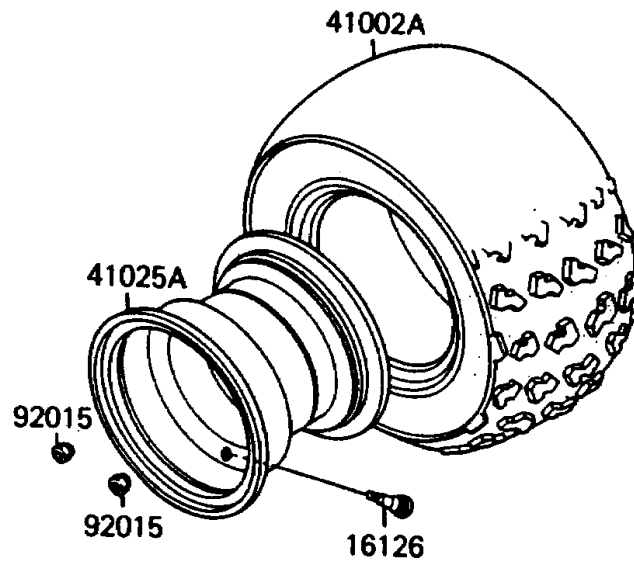

1988 Mojave 110E PARTS DIAGRAM

Wheels/Tires

F2210-0128

1988 Mojave 110E PARTS LIST

Wheels/Tires

ITEM NAME	PART NUMBER	QUANTITY
VALVE (Ref # 16126)	16126-4001	4
TIRE,FR,20X7.00-8,KT981(D) (Ref # 41002)	41002-1601	2
TIRE,RR,21X9.00-8,KT985(D) (Ref # 41002A)	41002-1602	2
RIM,FR,8X5.5,J.WHITE (Ref # 41025)	41025-1160-8C	2
RIM,RR,8X7.0,J.WHITE (Ref # 41025A)	41025-1161-8C	2
NUT,FLANGED,10MM (Ref # 92015)	92015-1335	16