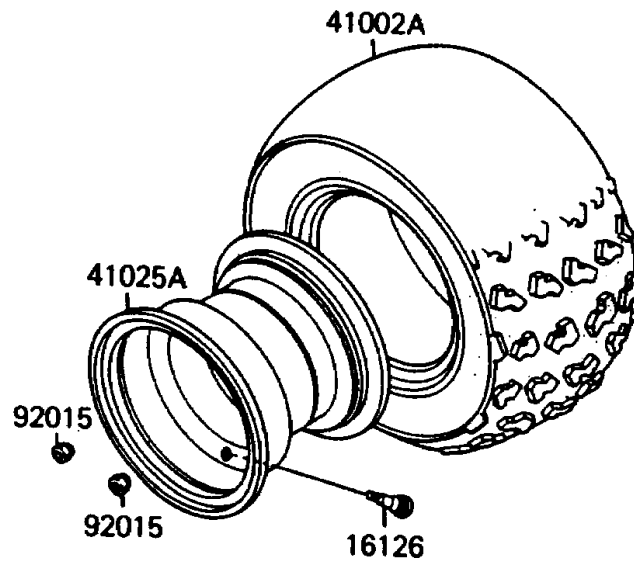

1988 Mojave 110E PARTS DIAGRAM

Wheels/Tires

F2210-0128

1988 Mojave 110E PARTS LIST

Wheels/Tires

ITEM NAME	PART NUMBER	QUANTITY
VALVE (Ref # 16126)	16126-4001	4
TIRE,FR,20X7.00-8,KT981(D) (Ref # 41002)	41002-1601	2
TIRE,RR,21X9.00-8,KT985(D) (Ref # 41002A)	41002-1602	2
RIM,FR,8X5.5,J.WHITE (Ref # 41025)	41025-1160-8C	2
RIM,RR,8X7.0,J.WHITE (Ref # 41025A)	41025-1161-8C	2
NUT,FLANGED,10MM (Ref # 92015)	92015-1335	16