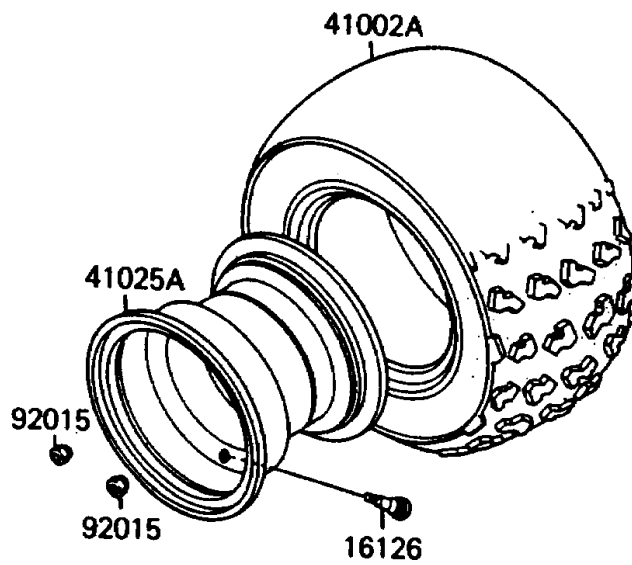

1987 Mojave 110E PARTS DIAGRAM

Wheels/Tires

F2210-0128

1987 Mojave 110E PARTS LIST

Wheels/Tires

ITEM NAME	PART NUMBER	QUANTITY
VALVE (Ref # 16126)	16126-4001	1
TIRE,FR,20X7.00-8,KT981(D) (Ref # 41002)	41002-1601	1
TIRE,RR,21X9.00-8,KT985(D) (Ref # 41002A)	41002-1602	1
RIM,FR,8X5.5,J.WHITE (Ref # 41025)	41025-1160-8C	1
RIM,RR,8X7.0,J.WHITE (Ref # 41025A)	41025-1161-8C	1
NUT,FLANGED,10MM (Ref # 92015)	92015-1335	1