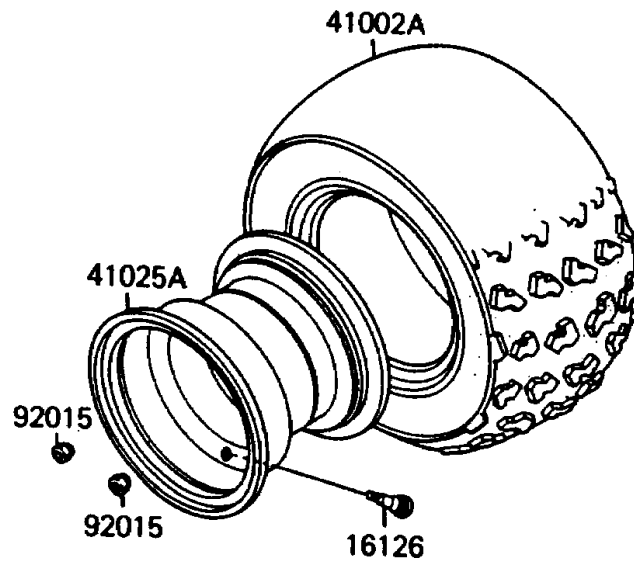

1987 Mojave 110E PARTS DIAGRAM

Wheels/Tires

F2210-0128

1987 Mojave 110E PARTS LIST

Wheels/Tires

ITEM NAME	PART NUMBER	QUANTITY
VALVE (Ref # 16126)	16126-4001	4
TIRE,FR,20X7.00-8,KT981(D) (Ref # 41002)	41002-1601	2
TIRE,RR,21X9.00-8,KT985(D) (Ref # 41002A)	41002-1602	2
RIM,FR,8X5.5,J.WHITE (Ref # 41025)	41025-1160-8C	2
RIM,RR,8X7.0,J.WHITE (Ref # 41025A)	41025-1161-8C	2
NUT,FLANGED,10MM (Ref # 92015)	92015-1335	16