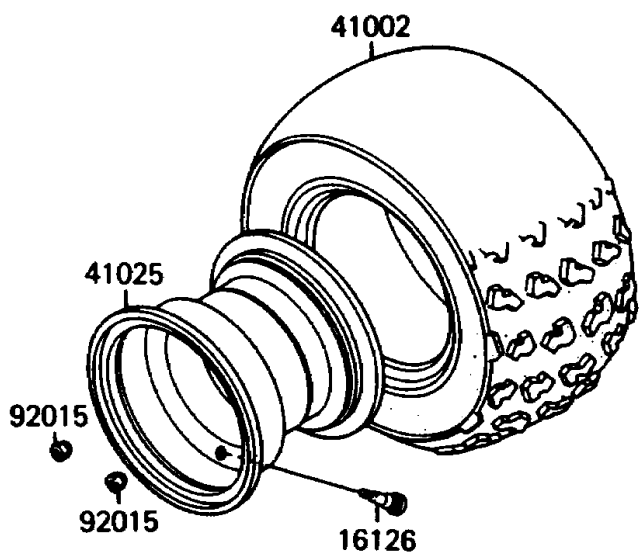

1987 Mojave 110E PARTS DIAGRAM

Wheels/Tires

F2210-0128

1987 Mojave 110E PARTS LIST

Wheels/Tires

ITEM NAME	PART NUMBER	QUANTITY
VALVE (Ref # 16126)	16126-4001	1
TIRE,FR,20X7.00-8,KT981(D) (Ref # 41002)	41002-1601	1
TIRE,RR,21X9.00-8,KT985(D) (Ref # 41002A)	41002-1602	1
RIM,FR,8X5.5,J.WHITE (Ref # 41025)	41025-1160-8C	1
RIM,RR,8X7.0,J.WHITE (Ref # 41025A)	41025-1161-8C	1
NUT,FLANGED,10MM (Ref # 92015)	92015-1335	1