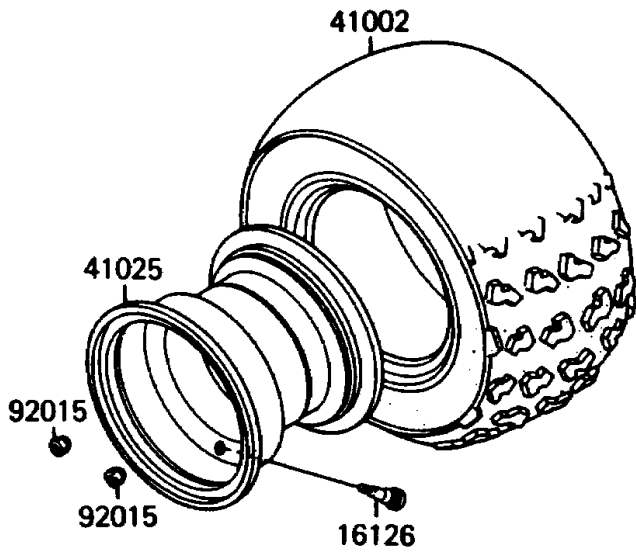

1987 Mojave 110E PARTS DIAGRAM

Wheels/Tires

F2210-0128

1987 Mojave 110E PARTS LIST

Wheels/Tires

ITEM NAME	PART NUMBER	QUANTITY
VALVE (Ref # 16126)	16126-4001	4
TIRE,FR,20X7.00-8,KT981(D) (Ref # 41002)	41002-1601	2
TIRE,RR,21X9.00-8,KT985(D) (Ref # 41002A)	41002-1602	2
RIM,FR,8X5.5,J.WHITE (Ref # 41025)	41025-1160-8C	2
RIM,RR,8X7.0,J.WHITE (Ref # 41025A)	41025-1161-8C	2
NUT,FLANGED,10MM (Ref # 92015)	92015-1335	16