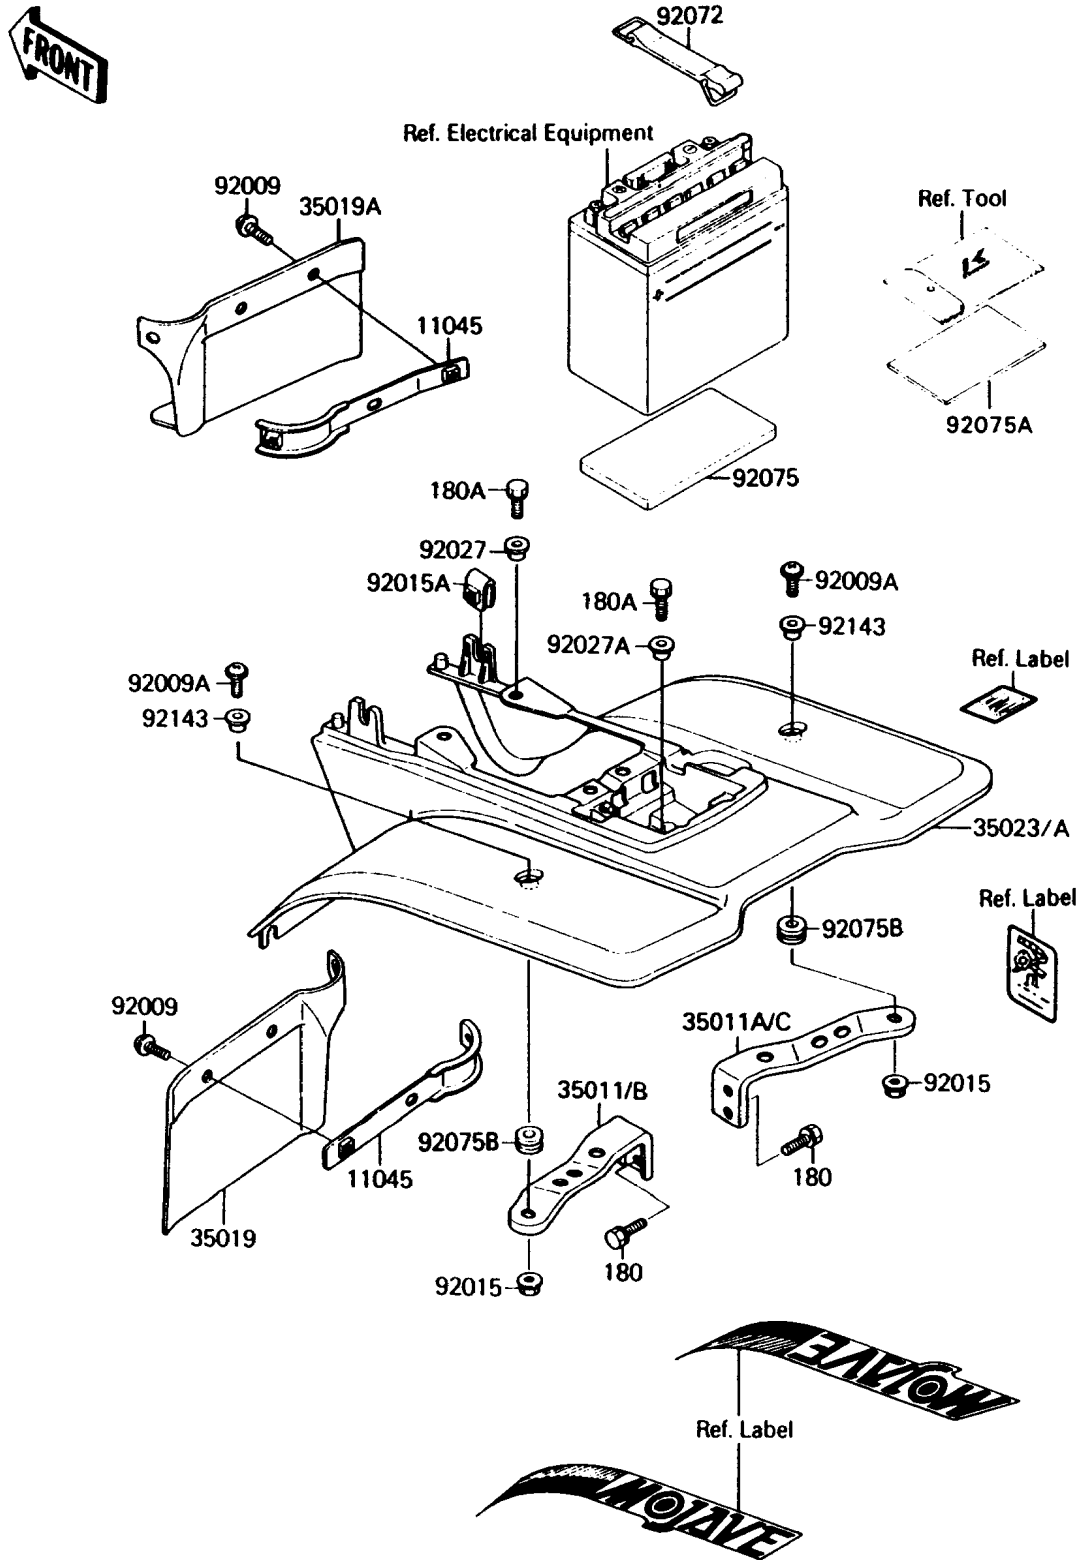

# 1987 Mojave 110E PARTS DIAGRAM

Rear Fender(s)

F2172-0006

# 1987 Mojave 110E PARTS LIST

## Rear Fender(s)

ITEM NAME	PART NUMBER	QUANTITY
BRACKET,REAR FLAP (Ref # 11045)	11045-1384	2
STAY,REAR FENDER,LH (Ref # 35011)	35011-1311	1
STAY,REAR FENDER,RH (Ref # 35011A)	35011-1328	1
FLAP,REAR FENDER,LH (Ref # 35019)	35019-1188	1
FLAP,REAR FENDER,RH (Ref # 35019A)	35019-1189	1
FENDER-REAR,P.WHITE (Ref # 35023)	35023-1176-6F	1
FENDER-REAR,F.RED (Ref # 35023A)	35023-1176-6L	1
SCREW,6X18,BLACK (Ref # 92009)	92009-1181	6
SCREW,6X22,BLACK (Ref # 92009A)	92009-1256	2
NUT,FLANGED,6MM,BLACK (Ref # 92015)	92015-1237	2
NUT,CLAMP,6MM (Ref # 92015A)	92015-1678	2
COLLAR (Ref # 92027)	92027-1166	2
COLLAR (Ref # 92027A)	92027-1757	1
BAND,BATTERY (Ref # 92072)	92072-1210	1
DAMPER,BATTERY (Ref # 92075)	92075-1871	1
DAMPER,TOOL BOX (Ref # 92075A)	92075-1916	1
DAMPER,CASE (Ref # 92075B)	92075-222	2
COLLAR,L=9.6 (Ref # 92143)	92143-1016	2
BOLT-UPSET-WS (Ref # 180)	180D0614	4
BOLT-UPSET-WS (Ref # 180A)	180D0620	3