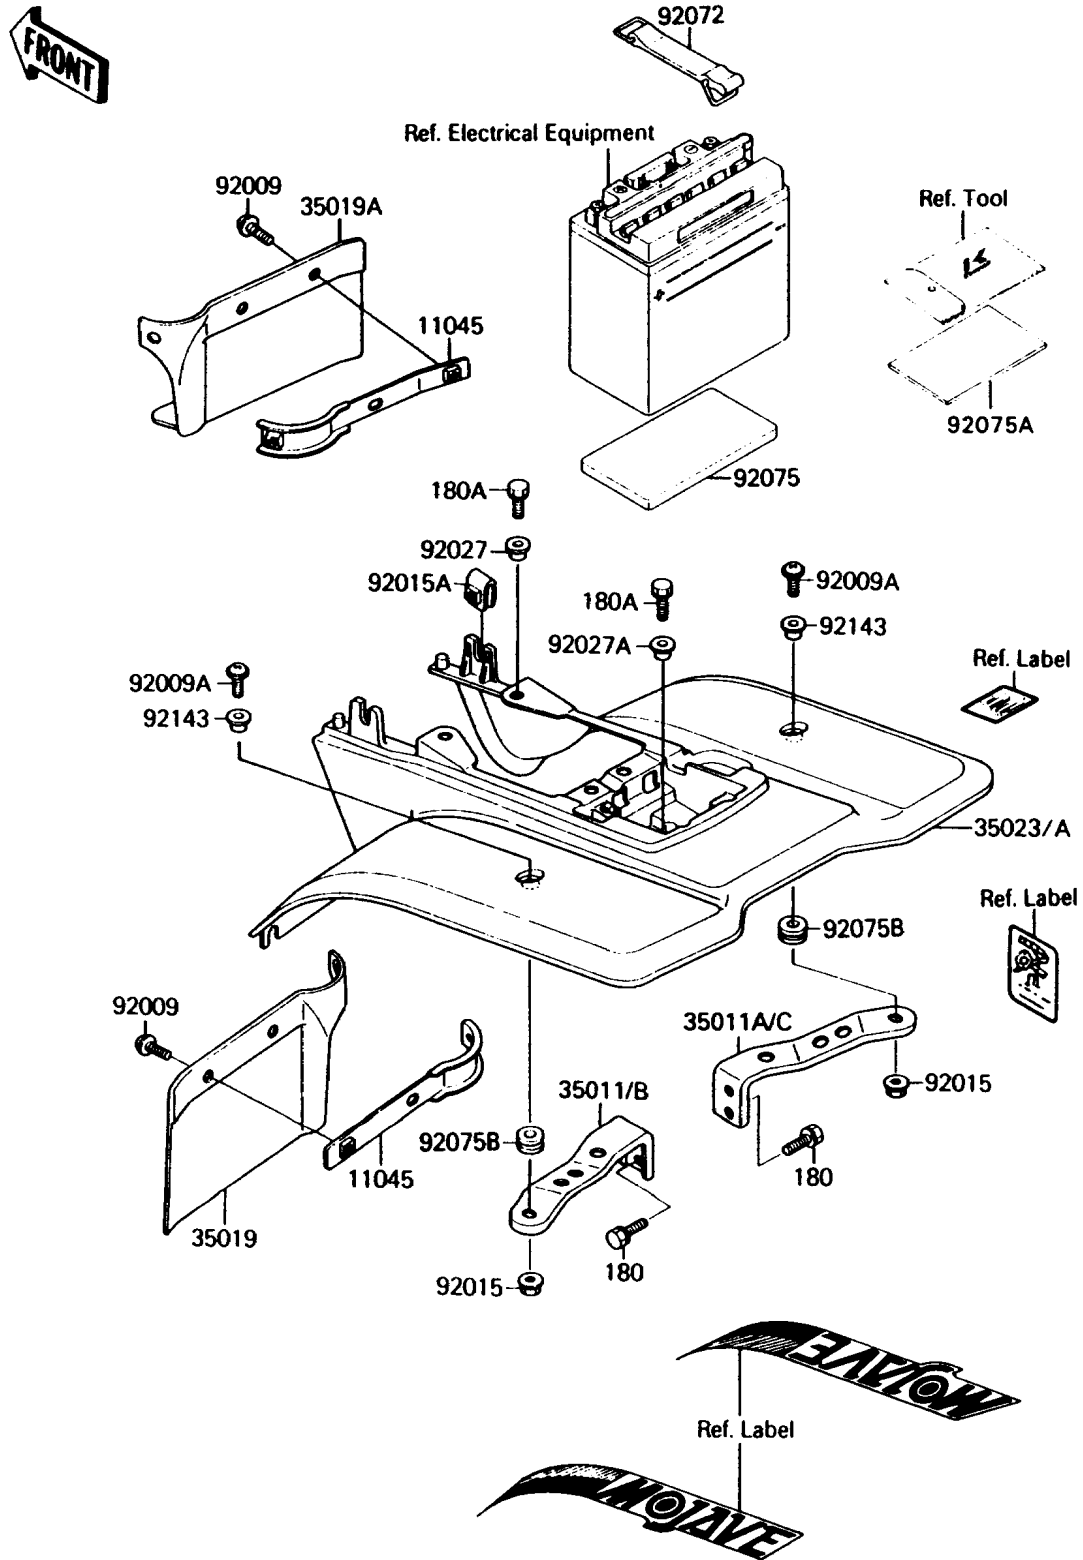

1987 Mojave 110E PARTS DIAGRAM

Rear Fender(s)

F2172-0006

1987 Mojave 110E PARTS LIST

Rear Fender(s)

ITEM NAME	PART NUMBER	QUANTITY
BRACKET,REAR FLAP (Ref # 11045)	11045-1384	1
STAY,REAR FENDER,LH (Ref # 35011)	35011-1311	1
STAY,REAR FENDER,RH (Ref # 35011A)	35011-1328	1
FLAP,REAR FENDER,LH (Ref # 35019)	35019-1188	1
FLAP,REAR FENDER,RH (Ref # 35019A)	35019-1189	1
FENDER-REAR,P.WHITE (Ref # 35023)	35023-1176-6F	1
FENDER-REAR,F.RED (Ref # 35023A)	35023-1176-6L	1
SCREW,6X18,BLACK (Ref # 92009)	92009-1181	1
SCREW,6X22,BLACK (Ref # 92009A)	92009-1256	1
NUT,FLANGED,6MM,BLACK (Ref # 92015)	92015-1237	1
NUT,CLAMP,6MM (Ref # 92015A)	92015-1678	1
COLLAR (Ref # 92027)	92027-1166	1
COLLAR (Ref # 92027A)	92027-1757	1
BAND,BATTERY (Ref # 92072)	92072-1210	1
DAMPER,BATTERY (Ref # 92075)	92075-1871	1
DAMPER,TOOL BOX (Ref # 92075A)	92075-1916	1
DAMPER,CASE (Ref # 92075B)	92075-222	1
COLLAR,L=9.6 (Ref # 92143)	92143-1016	1
BOLT-UPSET-WS (Ref # 180)	180D0614	1
BOLT-UPSET-WS (Ref # 180A)	180D0620	1