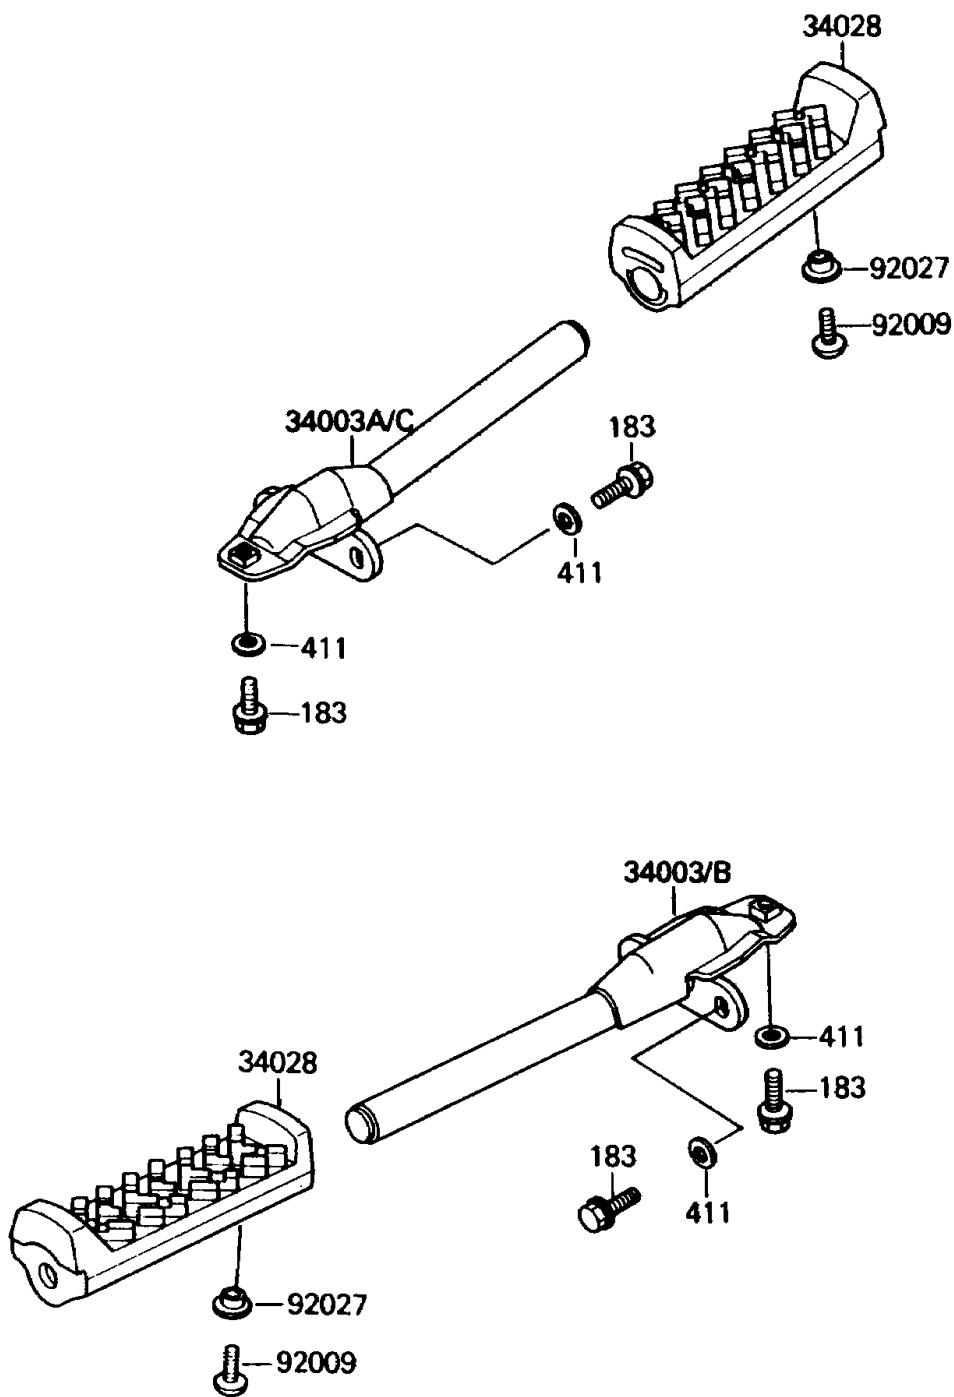

1987 Mojave 110E PARTS DIAGRAM

Footrests

F2160-0159

1987 Mojave 110E PARTS LIST

Footrests

ITEM NAME	PART NUMBER	QUANTITY
HOLDER-STEP,LH (Ref # 34003)	34003-1269	1
HOLDER-STEP,RH (Ref # 34003A)	34003-1270	1
STEP (Ref # 34028)	34028-1156	1
SCREW (Ref # 92009)	92009-1166	1
COLLAR,L=5 (Ref # 92027)	92027-4020	1
BOLT-UPSET-WS-SMALL (Ref # 183)	183H0820	1
WASHER-PLAIN (Ref # 411)	411E0800	1