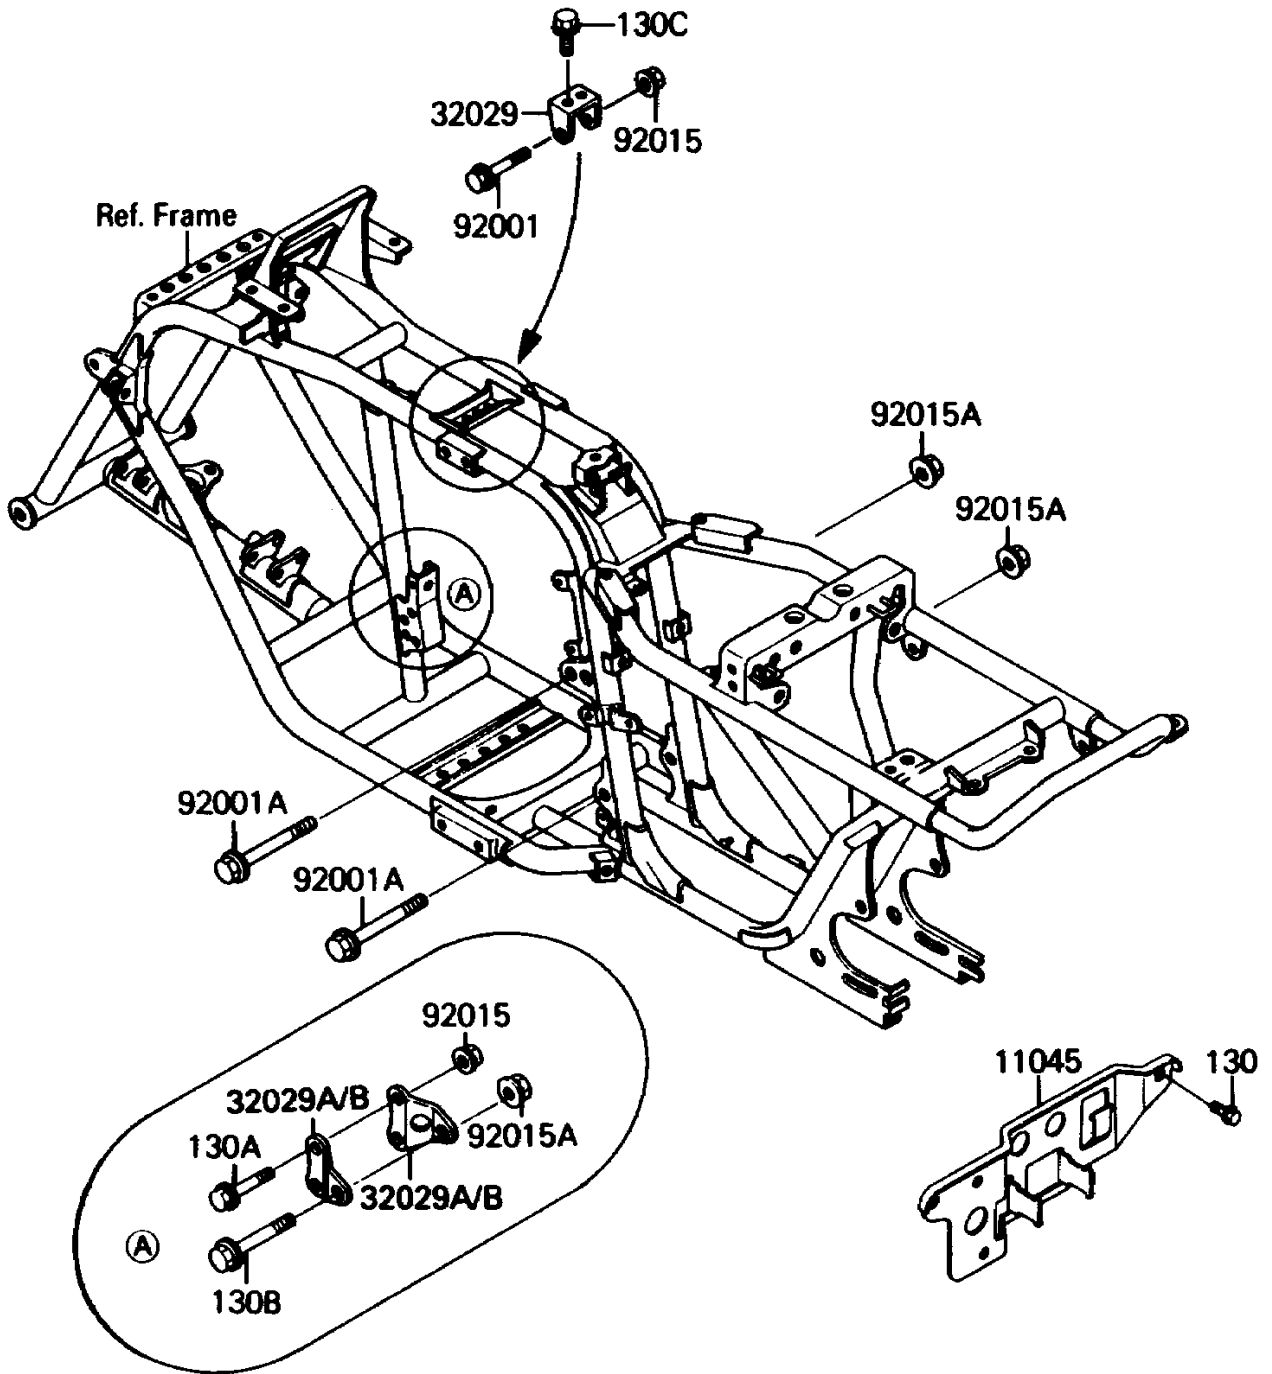

## 1987 Mojave 110E PARTS DIAGRAM

Frame Fittings

F2131-0243

## 1987 Mojave 110E PARTS LIST

Frame Fittings

ITEM NAME	PART NUMBER	QUANTITY
BRACKET,ELECTRIC (Ref # 11045)	11045-1131	1
BRACKET-ENGINE,UPP (Ref # 32029)	32029-1486	1
BRACKET-ENGINE,FR (Ref # 32029A)	32029-1487	1
BOLT,FLANGED,8X55,BLACK (Ref # 92001)	92001-1641	1
BOLT,FLANGED,10X105 (Ref # 92001A)	92001-1651	1
NUT,FLANGED,8MM (Ref # 92015)	92015-1406	1
NUT,FLANGED,10MM (Ref # 92015A)	92015-1415	1
BOLT-FLANGED (Ref # 130)	130D0612	1
BOLT-FLANGED,8X50 (Ref # 130A)	130G0850	1
BOLT-FLANGED (Ref # 130B)	130G1080	1
BOLT-FLANGED (Ref # 130C)	130H0816	1