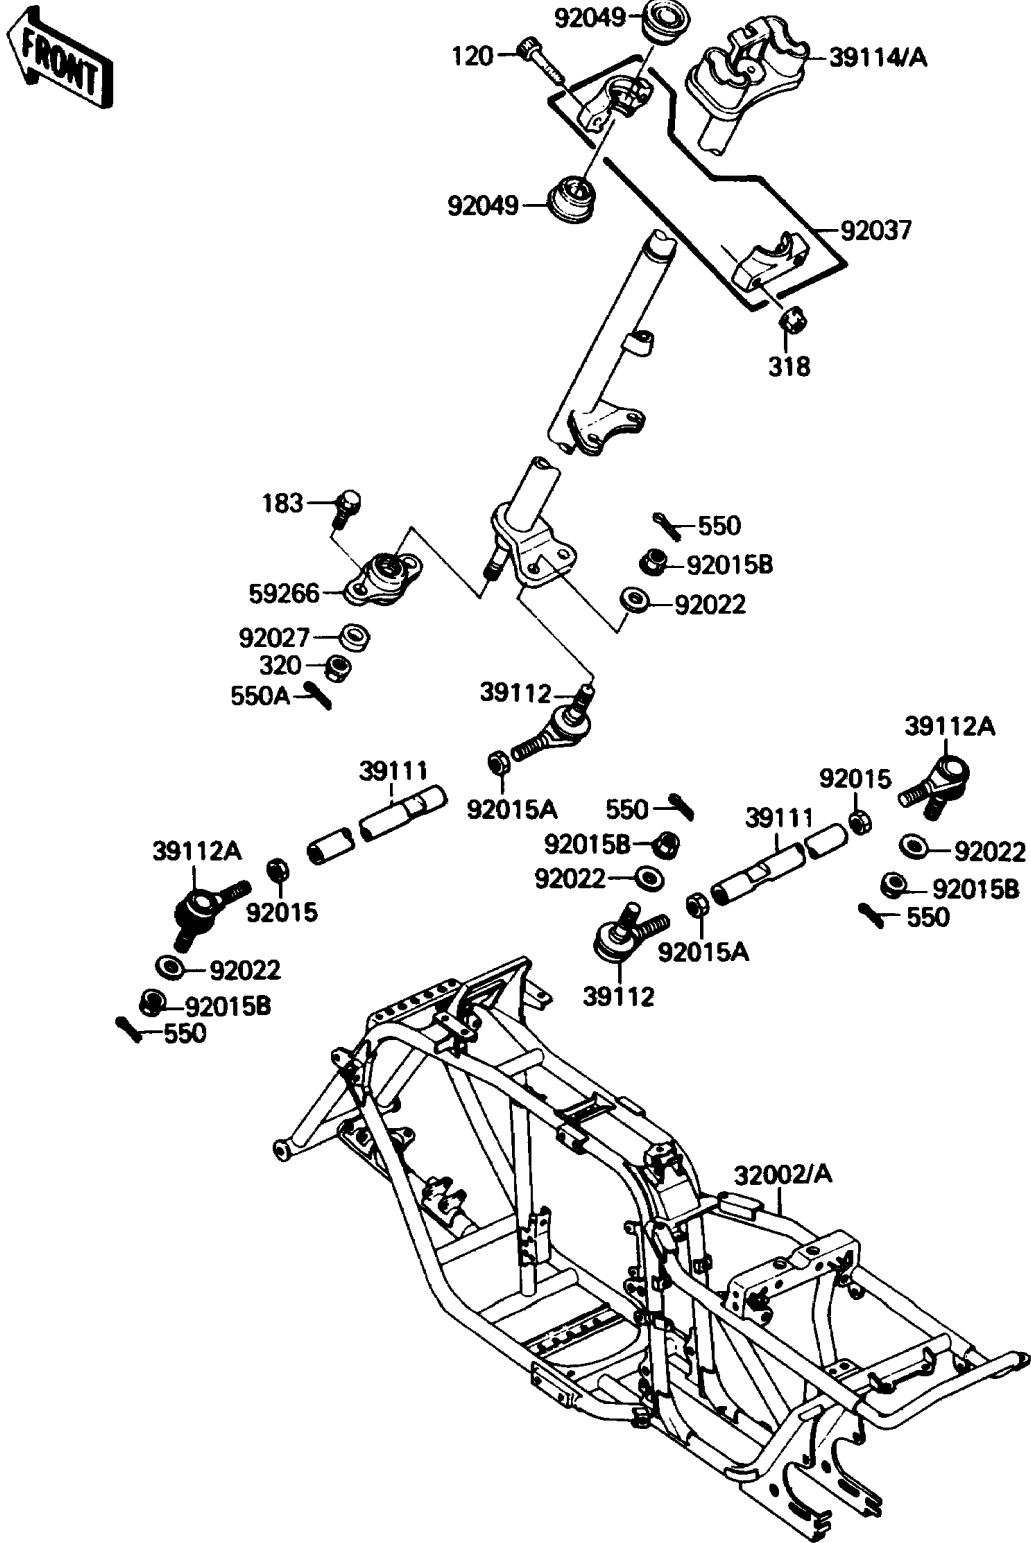

1987 Mojave 110E PARTS DIAGRAM

Frame

F2120-0303

1987 Mojave 110E PARTS LIST

Frame

ITEM NAME	PART NUMBER	QUANTITY
FRAME-COMP (Ref # 32002)	32002-1898	1
ROD-TIE (Ref # 39111)	39111-1070	1
RODEND-TIE (Ref # 39112)	39112-1058	1
RODEND-TIE (Ref # 39112A)	39112-1059	1
SHAFT-COMP-STRG (Ref # 39114)	39114-1055	1
JOINT-BALL (Ref # 59266)	59266-1067	1
NUT,LOCK,10MM (Ref # 92015)	92015-1460	1
NUT,LOCK,10MM (Ref # 92015A)	92015-1494	1
NUT,FLANGED,10MM (Ref # 92015B)	92015-1502	1
WASHER,10.5X20X1 (Ref # 92022)	92022-239	1
COLLAR,10X21.3X7 (Ref # 92027)	92027-1817	1
CLAMP,STEERING SHAFT (Ref # 92037)	92037-1839	1
SEAL-OIL,SR7 25 34 7.8 NS (Ref # 92049)	92049-1278	1
BOLT-SOCKET,8X50 (Ref # 120)	120P0850	1
BOLT-UPSET-WS-SMALL (Ref # 183)	183G0822	1
NUT-HEX-SMALL,8MM (Ref # 318)	318B0800	1
NUT-CASTLE (Ref # 320)	320H1000	1
PIN-COTTER,2.0X15 (Ref # 550)	550D2015	1
PIN-COTTER,2.5X18 (Ref # 550A)	550D2518	1