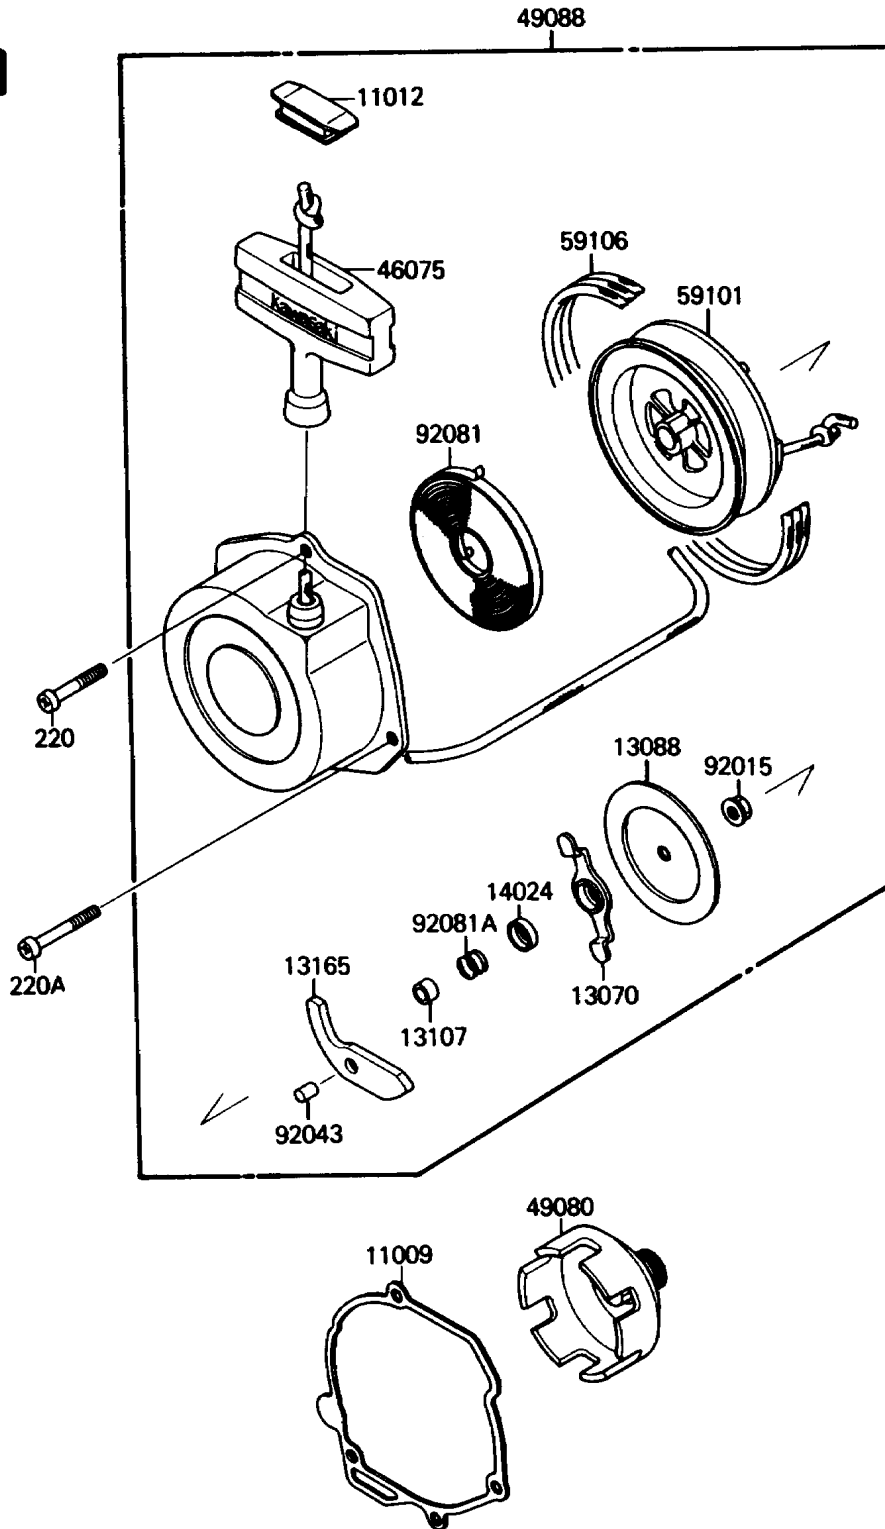

## 1987 Mojave 110E PARTS DIAGRAM

Recoil Starter

E3040-0004

## 1987 Mojave 110E PARTS LIST

Recoil Starter

ITEM NAME	PART NUMBER	QUANTITY
GASKET,RECOIL STARTER (Ref # 11009)	11009-1598	1
CAP,RECOIL GRIP (Ref # 11012)	11012-1420	1
GUIDE,RECOIL (Ref # 13070)	13070-1123	1
PLATE-FRICTION,RECOIL (Ref # 13088)	13088-1067	1
SHAFT,RECOIL (Ref # 13107)	13107-1129	1
PAWL,RECOIL (Ref # 13165)	13165-1110	1
COVER,RECOIL (Ref # 14024)	14025-1966	1
GRIP,RECOIL (Ref # 46075)	46075-1073	1
PULLEY-STARTING (Ref # 49080)	49080-1053	1
STARTER-RECOIL (Ref # 49088)	49088-1053	1
REEL (Ref # 59101)	59101-1108	1
ROPE,RECOIL (Ref # 59106)	59106-1102	1
NUT,6MM (Ref # 92015)	92015-1464	1
PIN,RECOIL (Ref # 92043)	92043-1259	1
SPRING,RECOIL (Ref # 92081)	92081-1772	1
SPRING (Ref # 92081A)	92081-1773	1
SCREW-PAN-CROS (Ref # 220)	220X0650	1
SCREW-PAN-CROS (Ref # 220A)	220X0660	1