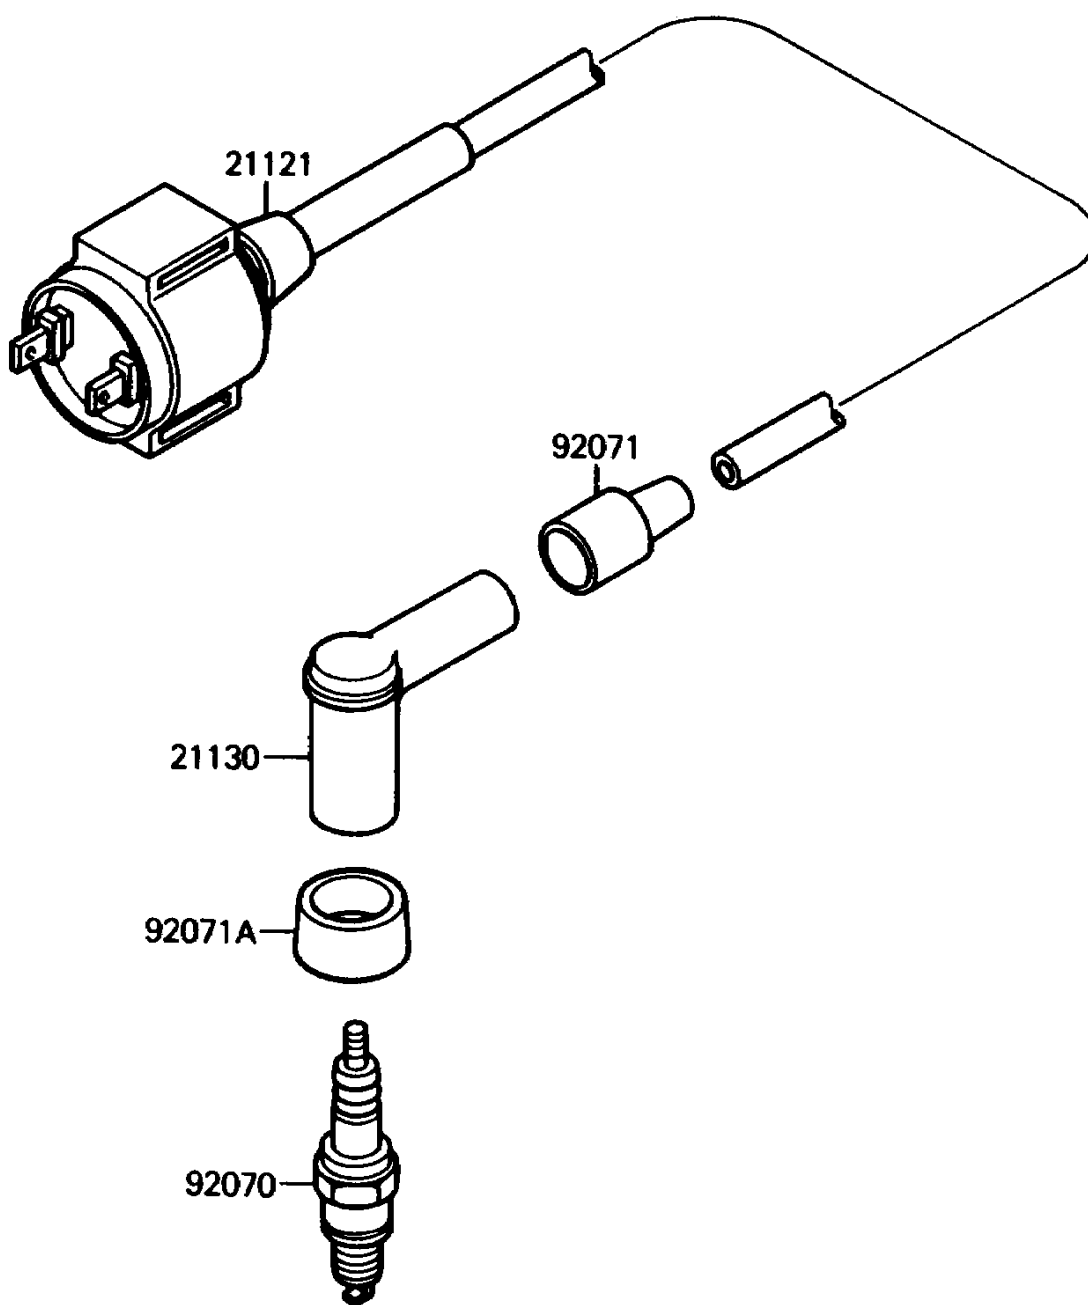

1987 Mojave 110E PARTS DIAGRAM

Ignition System

E1830-0260

1987 Mojave 110E PARTS LIST

Ignition System

ITEM NAME	PART NUMBER	QUANTITY
COIL-IGNITION (Ref # 21121)	21121-1148	1
CAP-SPARK PLUG (Ref # 21130)	21130-1003	1
PLUG-SPARK,C6HA(NGK) (Ref # 92070)	92070-1071	1
GROMMET,HIGH TENSION (Ref # 92071)	21132-005	1
GROMMET,SPARK PLUG CAP (Ref # 92071A)	92071-1015	1