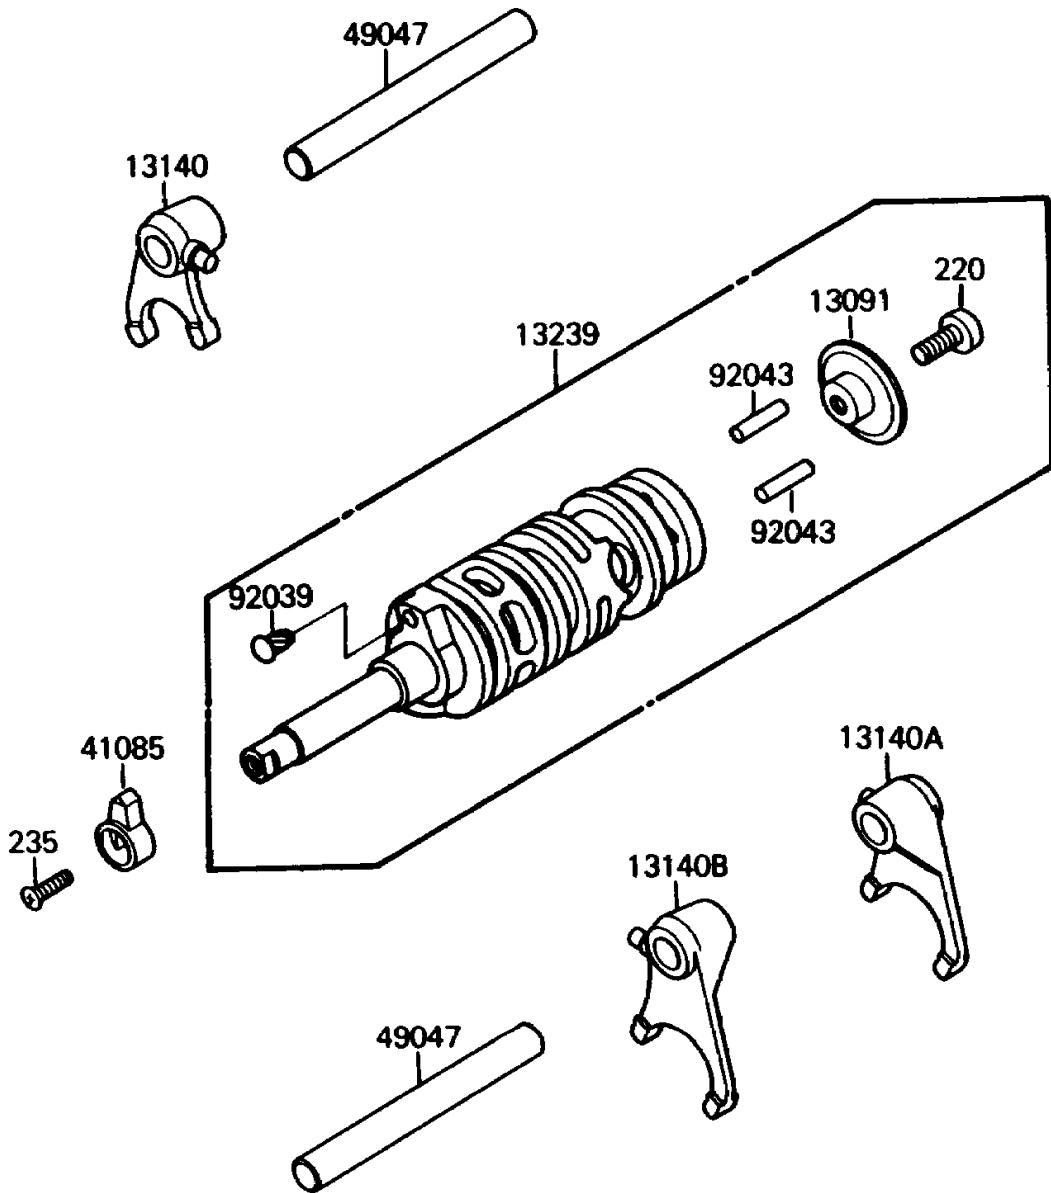

# 1987 Mojave 110E PARTS DIAGRAM

Gear Change Drum/Shift Fork(s)

E1362-0118

# 1987 Mojave 110E PARTS LIST

## Gear Change Drum/Shift Fork(s)

ITEM NAME	PART NUMBER	QUANTITY
HOLDER (Ref # 13091)	13091-1086	1
FORK-SHIFT (Ref # 13140)	13140-1108	1
FORK-SHIFT (Ref # 13140A)	13140-1119	1
FORK-SHIFT (Ref # 13140B)	13140-1130	1
DRUM-ASSY-CHANGE (Ref # 13239)	13239-1136	1
INDICATOR,CHANGE DRUM (Ref # 41085)	41085-1004	1
ROD-SHIFT,10X90 (Ref # 49047)	49047-1009	2
RIVET (Ref # 92039)	92099-001	1
PIN,DOWEL,4X17.8 (Ref # 92043)	92042-020	6
SCREW-PAN-CROS,6X14 (Ref # 220)	220B0614	1
SCREW-PAN-WP-CROS (Ref # 235)	235B0512	1