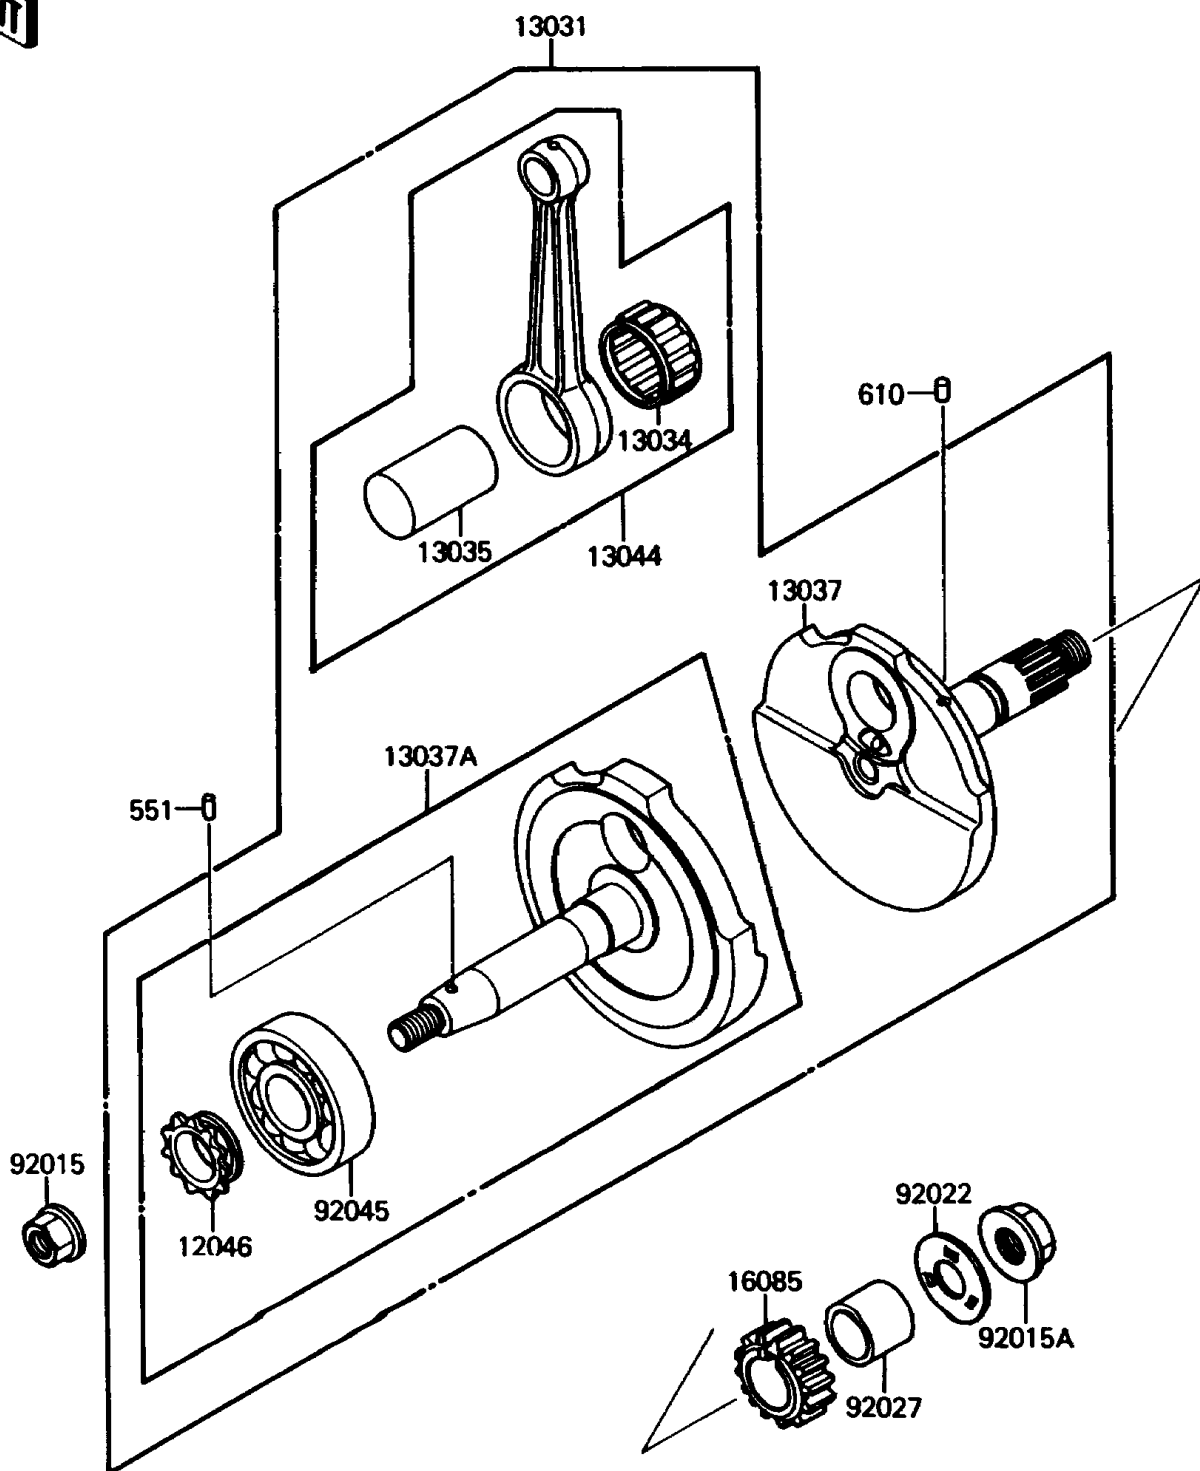

## 1987 Mojave 110E PARTS DIAGRAM

Crankshaft

E1321-0085

## 1987 Mojave 110E PARTS LIST

Crankshaft

ITEM NAME	PART NUMBER	QUANTITY
SPROCKET,CAM CHAIN,14T (Ref # 12046)	12046-1027	1
CRANKSHAFT-COMP (Ref # 13031)	13031-1183	1
BEARING-BIG END,PK22X29X13.8X (Ref # 13034)	13034-1030	1
PIN-CRANK (Ref # 13035)	13035-1051	1
CRANKSHAFT,RH (Ref # 13037)	13037-1172	1
CRANKSHAFT,LH (Ref # 13037A)	13037-5041	1
SET-CONNECTING ROD (Ref # 13044)	13044-5033	1
GEAR,OIL PUMP,21T (Ref # 16085)	16085-1037	1
NUT,FLANGED,10MM (Ref # 92015)	92015-077	1
NUT,FLANGED,14MM (Ref # 92015A)	92015-1347	1
WASHER (Ref # 92022)	92022-1669	1
COLLAR,18X22X20.5 (Ref # 92027)	92027-1897	1
BEARING-BALL,#6304 (Ref # 92045)	92045-1107	1
PIN-DOWEL,3X6 (Ref # 551)	551A0306	1
ROLLER,4X4 (Ref # 610)	610A0404	1