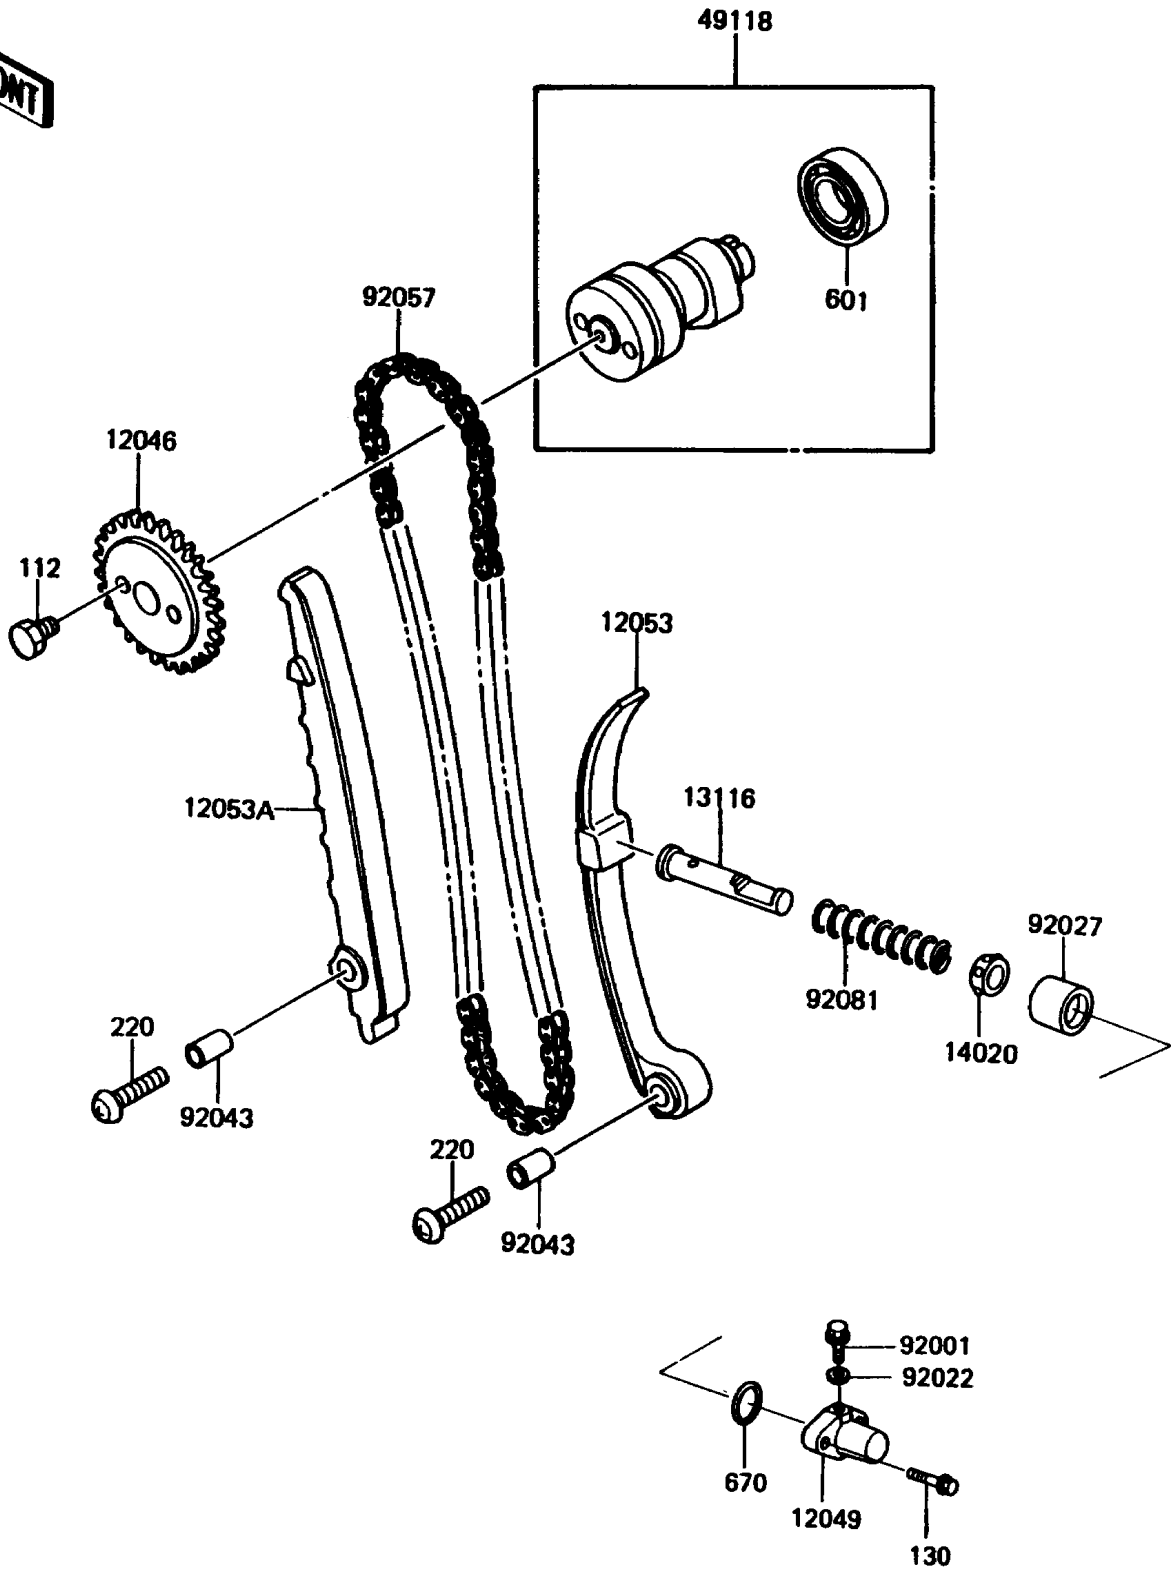

1987 Mojave 110E PARTS DIAGRAM

Camshaft(s)/Tensioner

E1230-0057

1987 Mojave 110E PARTS LIST

Camshaft(s)/Tensioner

ITEM NAME	PART NUMBER	QUANTITY
SPROCKET,CAM CHAIN (Ref # 12046)	12046-1035	1
TENSIONER,CAM CHAIN (Ref # 12049)	12049-1055	1
GUIDE-CHAIN,RR (Ref # 12053)	12053-1082	1
GUIDE-CHAIN,FR (Ref # 12053A)	12053-1087	1
ROD-PUSH,TENSIONER (Ref # 13116)	13116-1019	1
RETAINER,TENSIONER (Ref # 14020)	14020-1054	1
CAMSHAFT-COMP (Ref # 49118)	49118-1005	1
BOLT,TENSIONER ADJUST (Ref # 92001)	92001-1155	1
WASHER,6.1X12X1 (Ref # 92022)	92022-077	1
COLLAR,TENSIONER (Ref # 92027)	92027-1273	1
PIN,DOWEL,6.3X8X14 (Ref # 92043)	92042-007	1
CHAIN,CAM,BF25H-88L (Ref # 92057)	92057-1116	1
SPRING,TENSIONER (Ref # 92081)	92081-1105	1
BOLT-UPSET (Ref # 112)	112G0610	1
BOLT-FLANGED (Ref # 130)	130Y0625	1
SCREW-PAN-CROS,6X25 (Ref # 220)	220B0625	1
BEARING-BALL,#6002Z (Ref # 601)	601A6002Z	1
O RING,21MM (Ref # 670)	670B2021	1