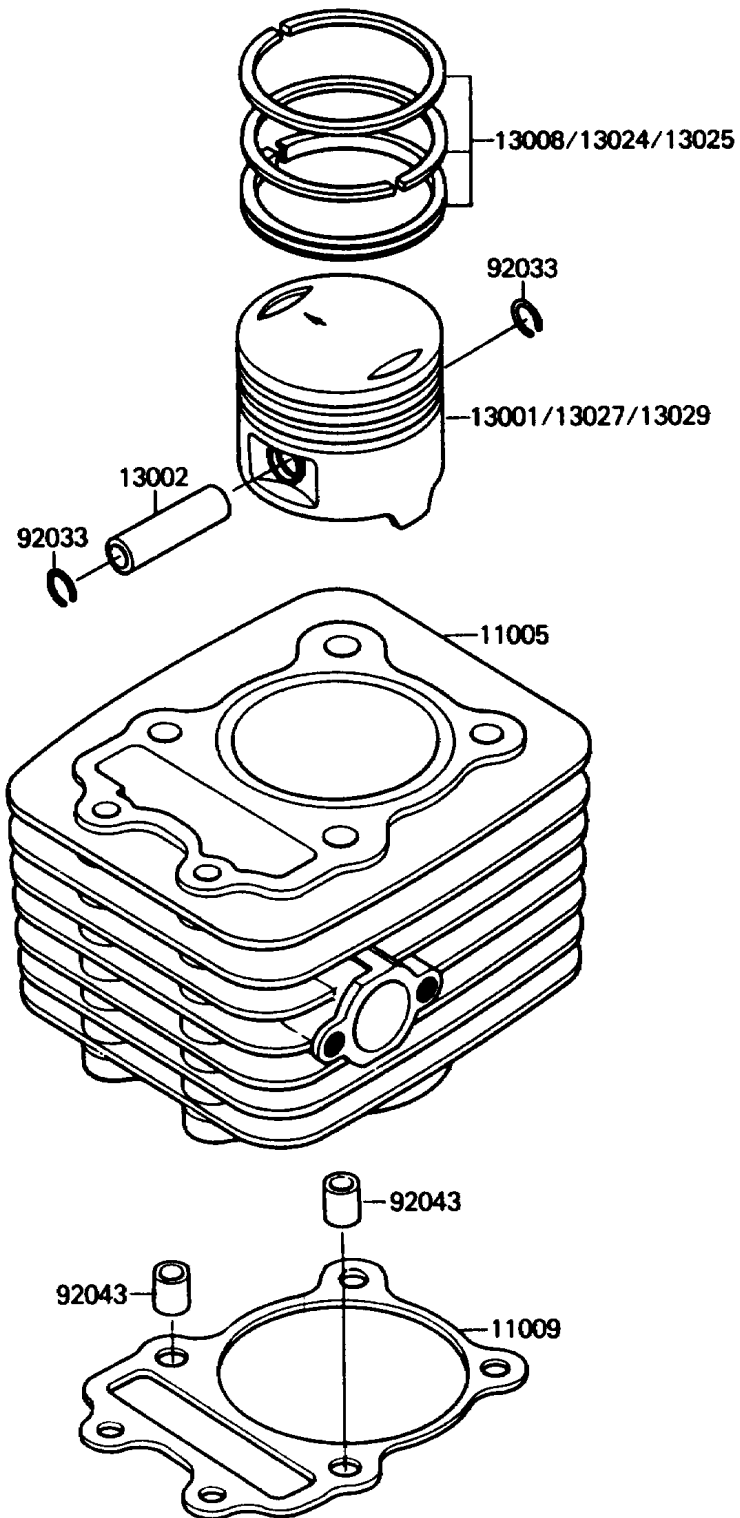

1987 Mojave 110E PARTS DIAGRAM

Cylinder/Piston(s)

E1120-0082

1987 Mojave 110E PARTS LIST

Cylinder/Piston(s)

ITEM NAME	PART NUMBER	QUANTITY
CYLINDER-ENGINE (Ref # 11005)	11005-1454	1
GASKET,CYLINDER BASE (Ref # 11009)	11009-1431	1
PISTON-ENGINE,STD (Ref # 13001)	13001-1223	1
PIN-PISTON (Ref # 13002)	13002-1061	1
RING-SET-PISTON,STD (Ref # 13008)	13008-1062	1
RING-SET-PISTON LL,O/S 1.00 (Ref # 13024)	13024-1011	1
RING-SET-PISTON L,O/S 0.50 (Ref # 13025)	13025-1011	1
PISTON-ENGINE LL,O/S 1.00 (Ref # 13027)	13027-1057	1
PISTON-ENGINE L,O/S 0.50 (Ref # 13029)	13029-1060	1
RING-SNAP (Ref # 92033)	92033-1072	1
PIN,8.2X10X14 (Ref # 92043)	92043-1264	1