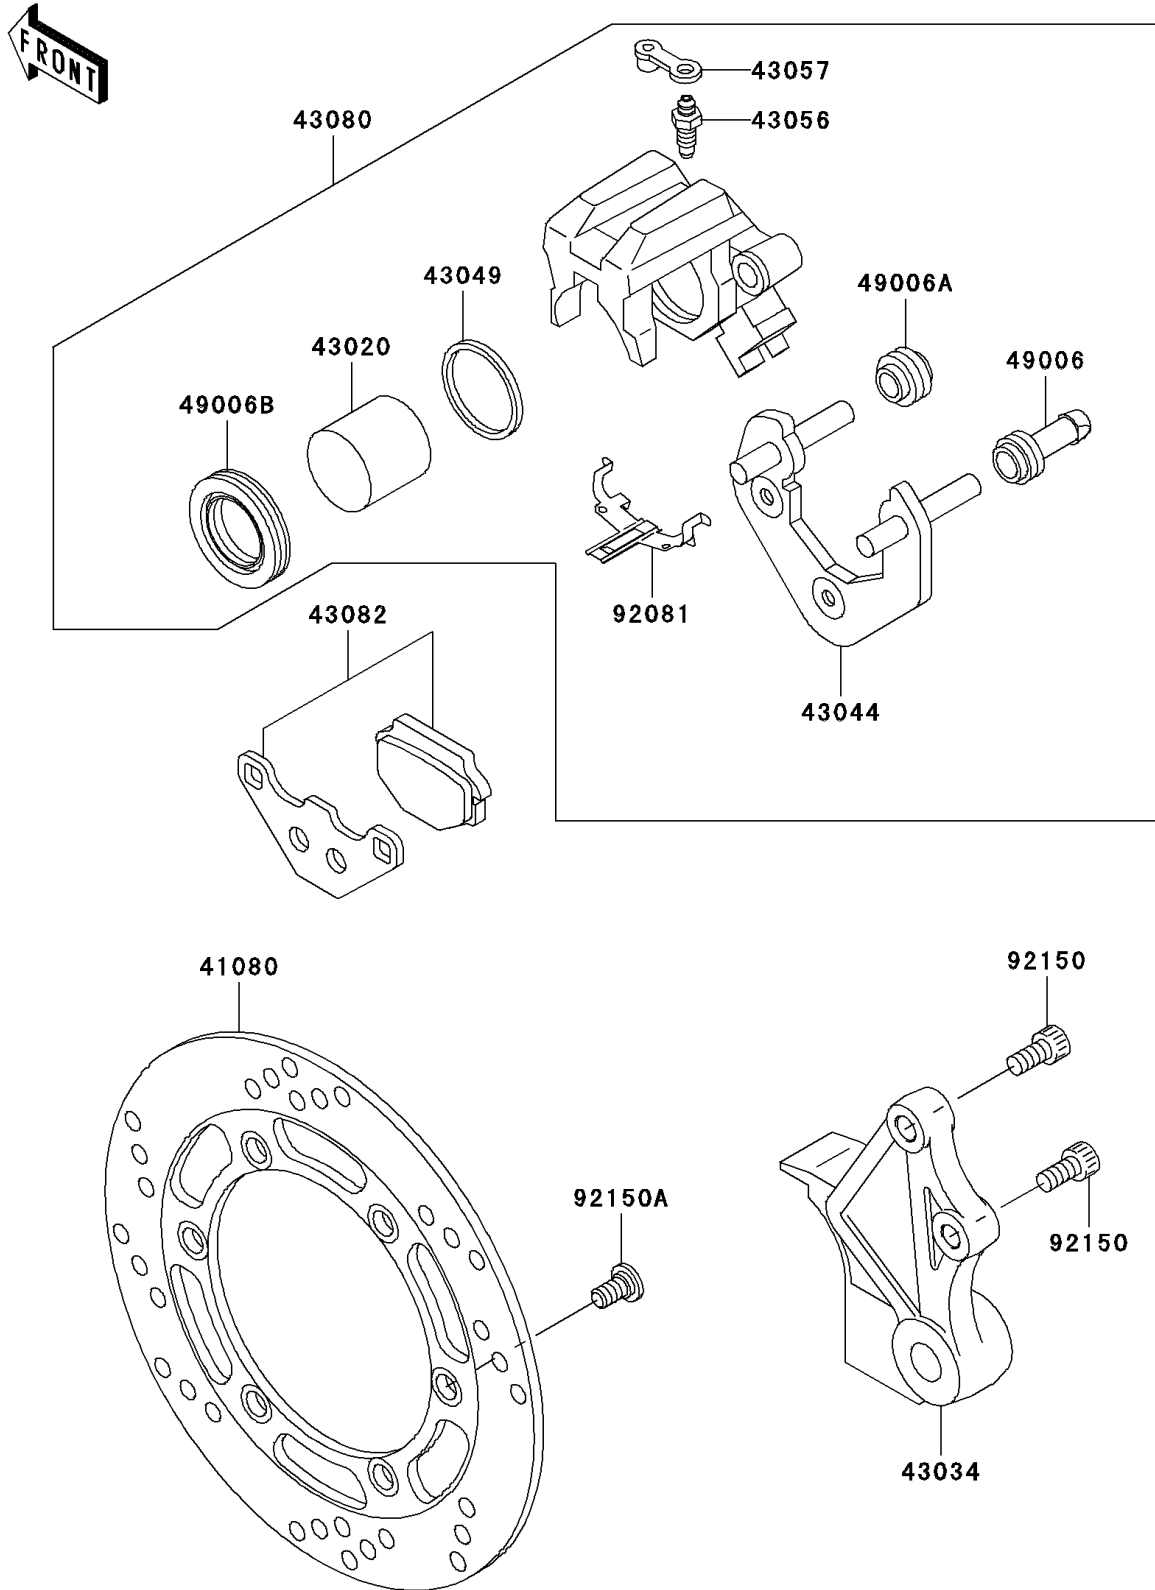

2006 KLR650 PARTS DIAGRAM

Rear Brake

F2294

2006 KLR650 PARTS LIST

Rear Brake

ITEM NAME	PART NUMBER	QUANTITY
DISC,RR,SILVER (Ref # 41080)	41080-0028-CM	1
PISTON-COMP-BRAKE (Ref # 43020)	43020-1082	1
HOLDER-BRAKE,REAR CALIPER (Ref # 43034)	43034-1135	1
HOLDER-COMP-CALIPER,RR (Ref # 43044)	43044-1075	1
PACKING,PISTON SEAL (Ref # 43049)	43049-1095	1
BREATHER-BRAKE (Ref # 43056)	43056-1054	1
CAP-BREATHER (Ref # 43057)	43057-003	1
CALIPER-SUB-ASSY,RR,BLACK (Ref # 43080)	43080-5021-DJ	1
PAD-ASSY-BRAKE (Ref # 43082)	43082-1096	1
BOOT,CALIPER (Ref # 49006)	49006-1054	1
BOOT,CALIPER (Ref # 49006A)	49006-1055	1
BOOT,PISTON (Ref # 49006B)	49006-1091	1
SPRING,PAD (Ref # 92081)	92081-1341	1
BOLT,SOCKET,8X16 (Ref # 92150)	92150-1840	1
BOLT,8X15 (Ref # 92150A)	92150-1852	1