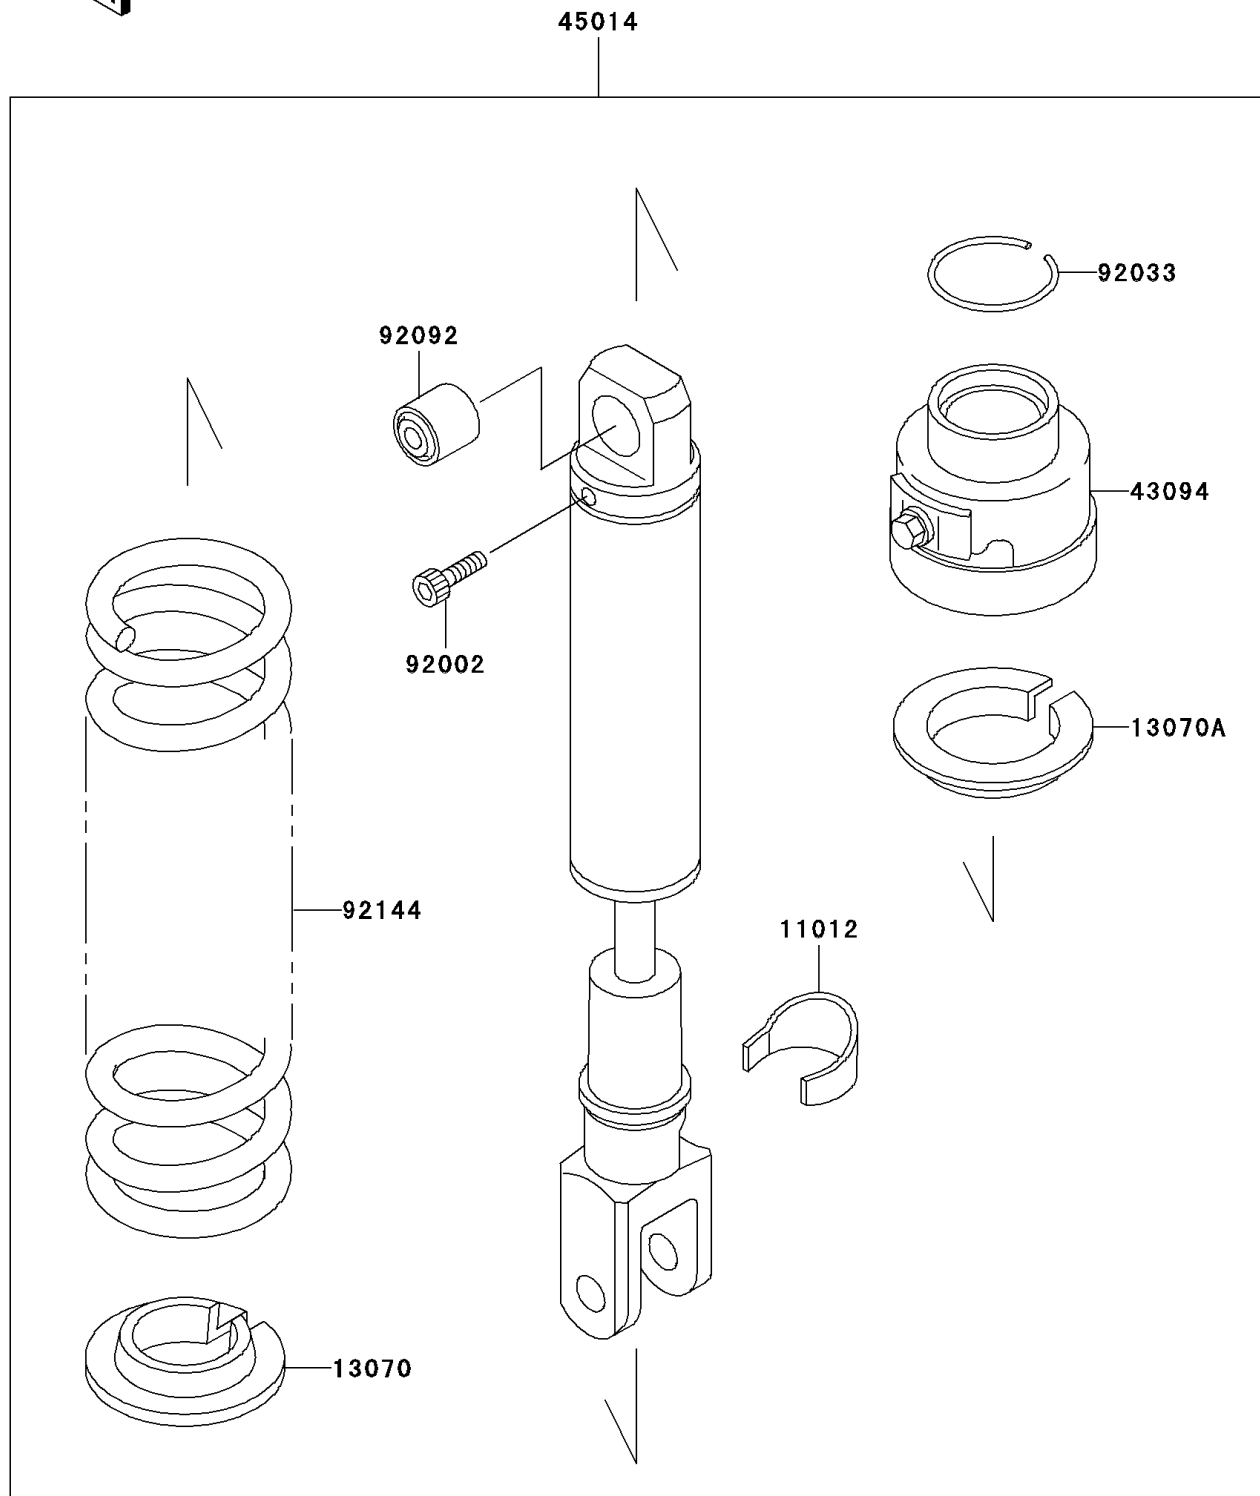

2006 KLR650 PARTS DIAGRAM

Shock Absorber(s)

F2280

2006 KLR650 PARTS LIST

Shock Absorber(s)

ITEM NAME	PART NUMBER	QUANTITY
CAP,SHOCKABSORBER (Ref # 11012)	11012-1398	1
GUIDE,SPRING (Ref # 13070)	13070-1075	1
GUIDE,SPRING (Ref # 13070A)	13070-1177	1
ADJUSTER,SHOCKABSORBER (Ref # 43094)	43094-1052	1
SHOCKABSORBER (Ref # 45014)	45014-1362	1
BOLT,SOCKET,5X8 (Ref # 92002)	92002-1963	1
RING-SNAP (Ref # 92033)	92033-1233	1
BUSHING-RUBBER (Ref # 92092)	92092-1063	1
SPRING,SHOCKABSORBER (Ref # 92144)	92144-1158	1