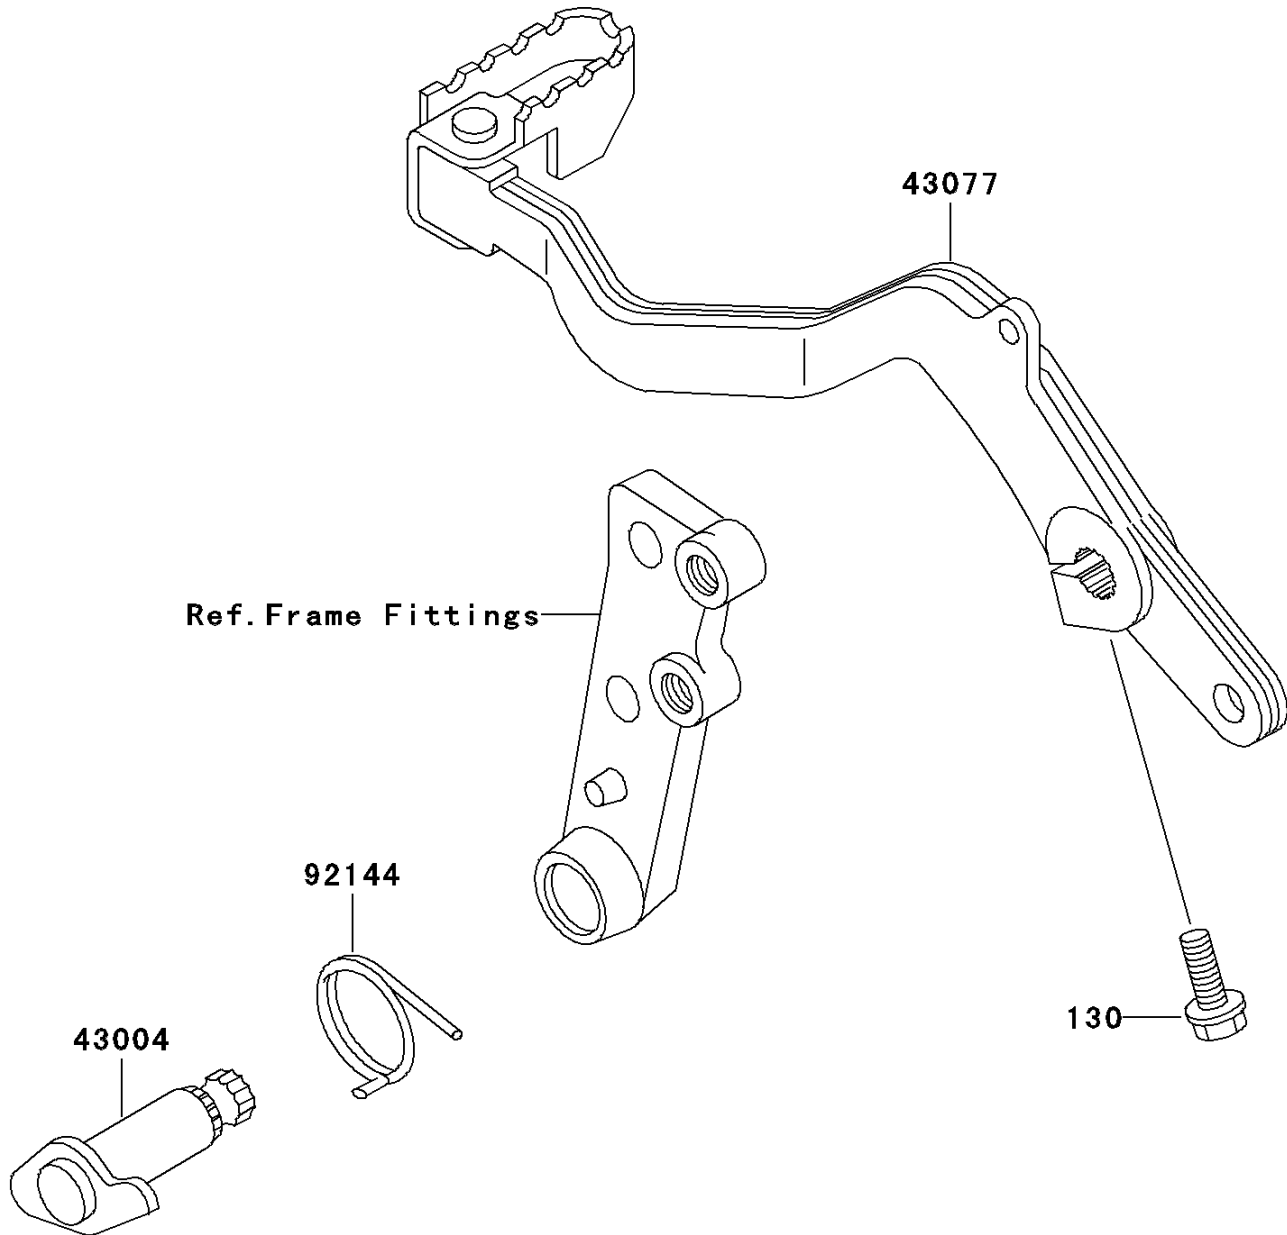

2007 KLR650 PARTS DIAGRAM

Brake Pedal

F2260

2007 KLR650 PARTS LIST

Brake Pedal

ITEM NAME	PART NUMBER	QUANTITY
BOLT-FLANGED,6X22 (Ref # 130)	130H0622	1
SHAFT-BRAKE (Ref # 43004)	43004-1120	1
LEVER-ASSY-BRAKE,PEDAL (Ref # 43077)	43077-1065	1
SPRING,BRAKE PEDAL RETURN (Ref # 92144)	92144-1082	1