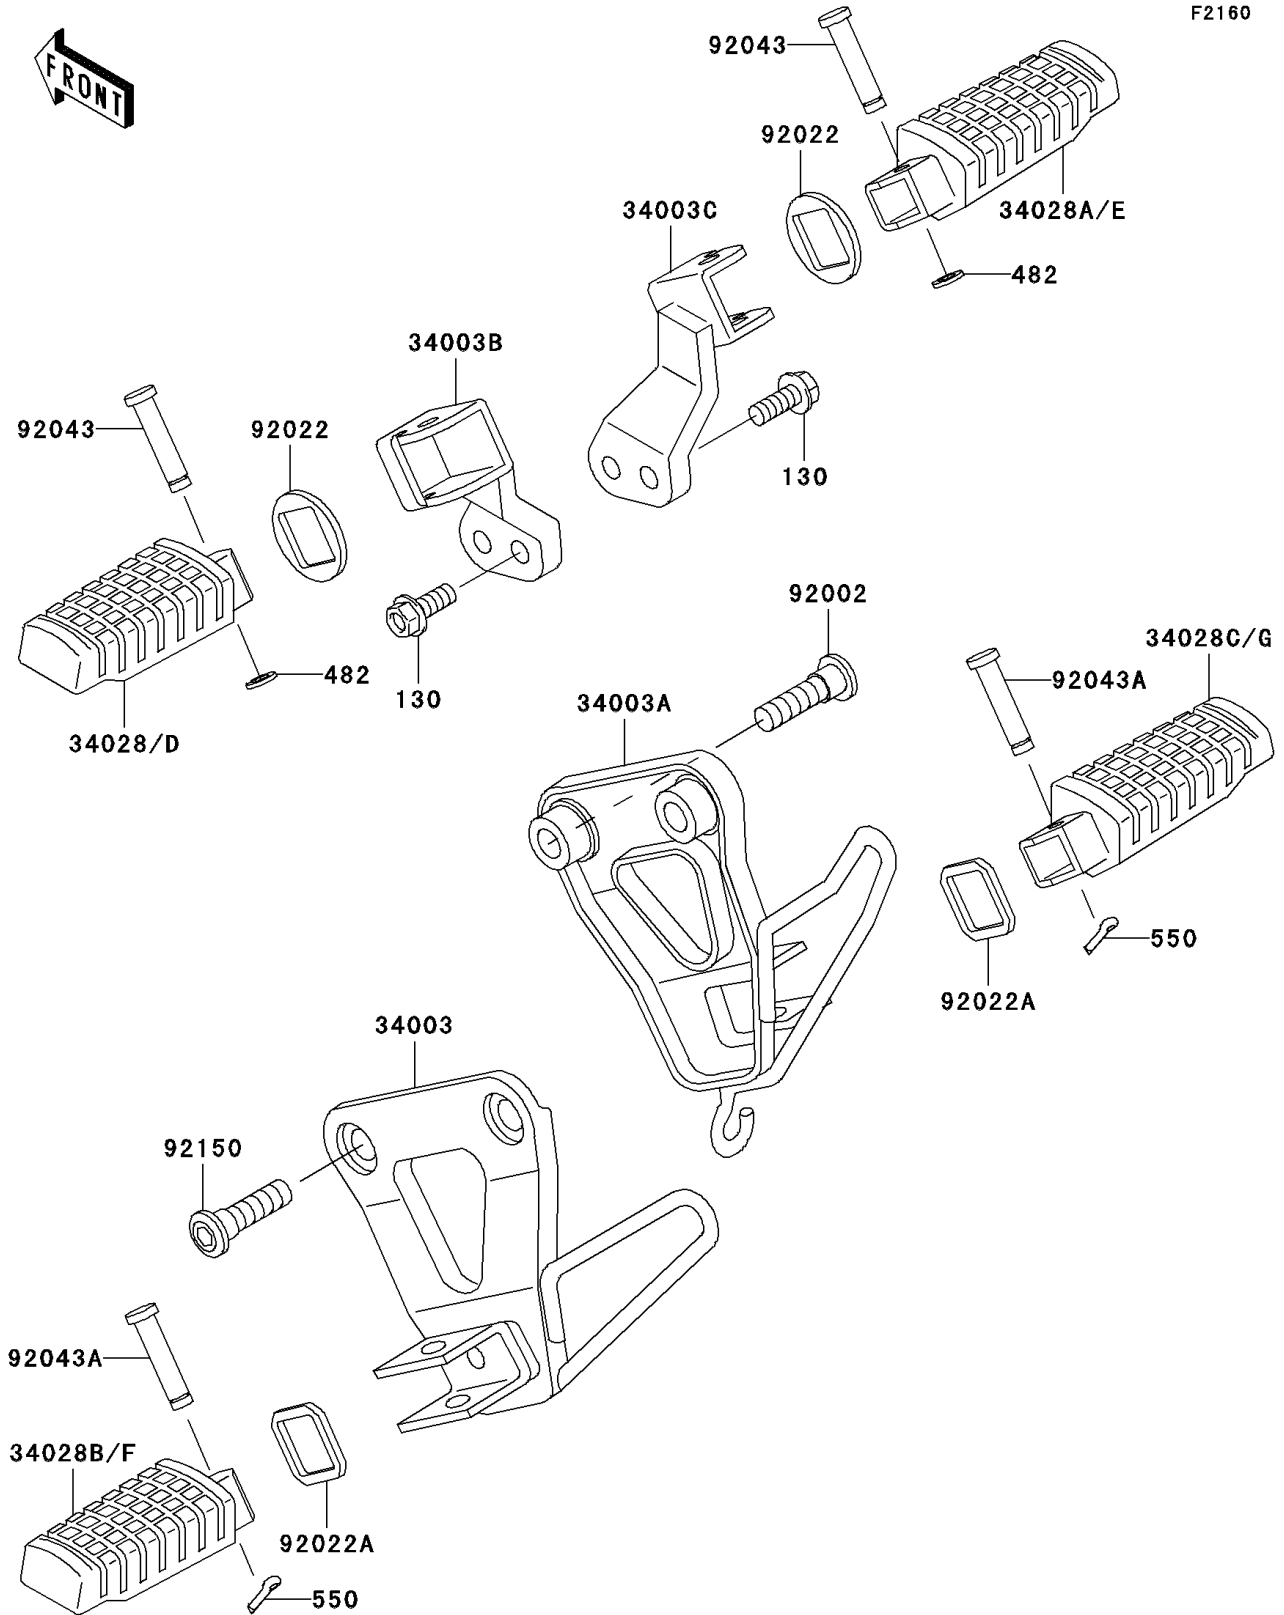

2006 KLR650 PARTS DIAGRAM

Footrests

2006 KLR650 PARTS LIST

Footrests

ITEM NAME	PART NUMBER	QUANTITY
BOLT-FLANGED,8X20 (Ref # 130)	130T0820	1
CIRCLIP-TYPE-E (Ref # 482)	482L7000	1
PIN-COTTER,2.0X15 (Ref # 550)	550D2015	1
HOLDER-STEP,RR,LH,SILVER NO.25 (Ref # 34003)	34003-1275-CE	1
HOLDER-STEP,RR,RH,SILVER NO.25 (Ref # 34003A)	34003-1276-CE	1
HOLDER-STEP,FR,LH,SILVER NO.25 (Ref # 34003B)	34003-1431-CE	1
HOLDER-STEP,FR,RH,SILVER NO.25 (Ref # 34003C)	34003-1432-CE	1
STEP,FR,LH (Ref # 34028D)	34028-1193	1
STEP,FR,RH (Ref # 34028E)	34028-1194	1
STEP,RR,LH (Ref # 34028F)	34028-1195	1
STEP,RR,RH (Ref # 34028G)	34028-1196	1
BOLT,SOCKET,8X23.5 (Ref # 92002)	92002-1598	1
WASHER,STEP FITTING (Ref # 92022)	92022-1314	1
WASHER,STEP FITTING (Ref # 92022A)	92022-1797	1
PIN,8X36.5 (Ref # 92043)	92043-1339	1
PIN,6X28 (Ref # 92043A)	92043-1464	1
BOLT,SOCKET,8X20 (Ref # 92150)	92150-1839	1