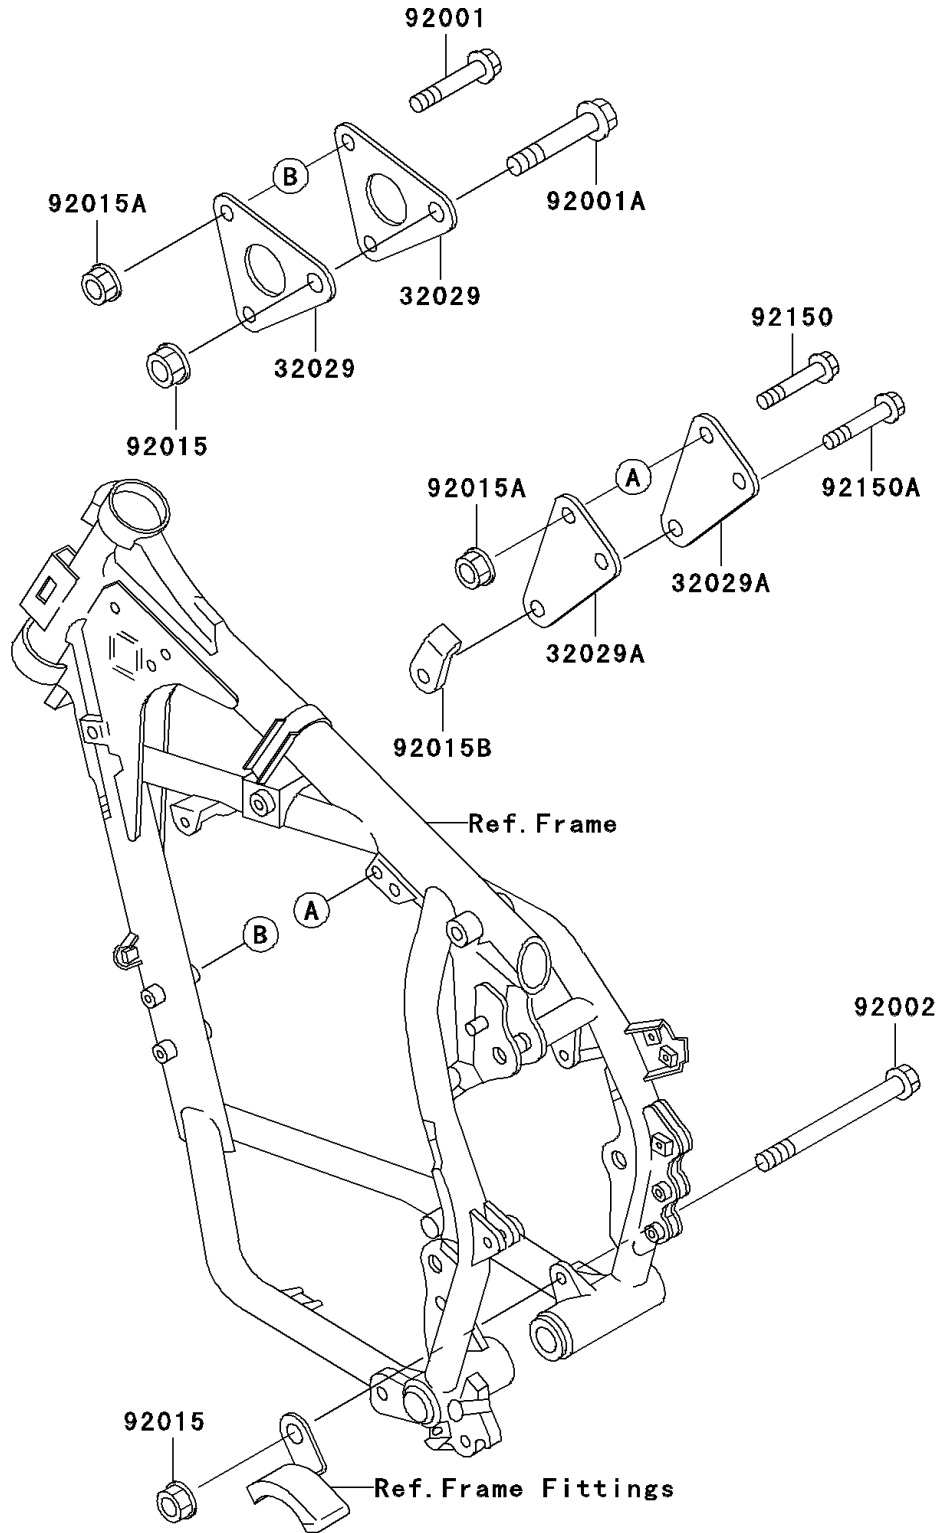

2007 KLR650 PARTS DIAGRAM

Engine Mount

F2122

2007 KLR650 PARTS LIST

Engine Mount

ITEM NAME	PART NUMBER	QUANTITY
BRACKET-ENGINE,FR (Ref # 32029)	32029-1805	2
BRACKET-ENGINE (Ref # 32029A)	32029-1956	2
BOLT,FLANGED,8X70 (Ref # 92001)	92001-1583	2
BOLT,10X75 (Ref # 92001A)	92001-4021	1
BOLT,10X145 (Ref # 92002)	92002-1348	1
NUT,FLANGED,10MM (Ref # 92015)	92015-1415	2
NUT,FLANGED,LOCK,8MM (Ref # 92015A)	92015-1668	4
NUT,PLATE,8MM (Ref # 92015B)	92015-1673	1
BOLT,FLANGED,8X42 (Ref # 92150)	92150-1415	2
BOLT,FLANGED,8X42 (Ref # 92150A)	92150-1925	1