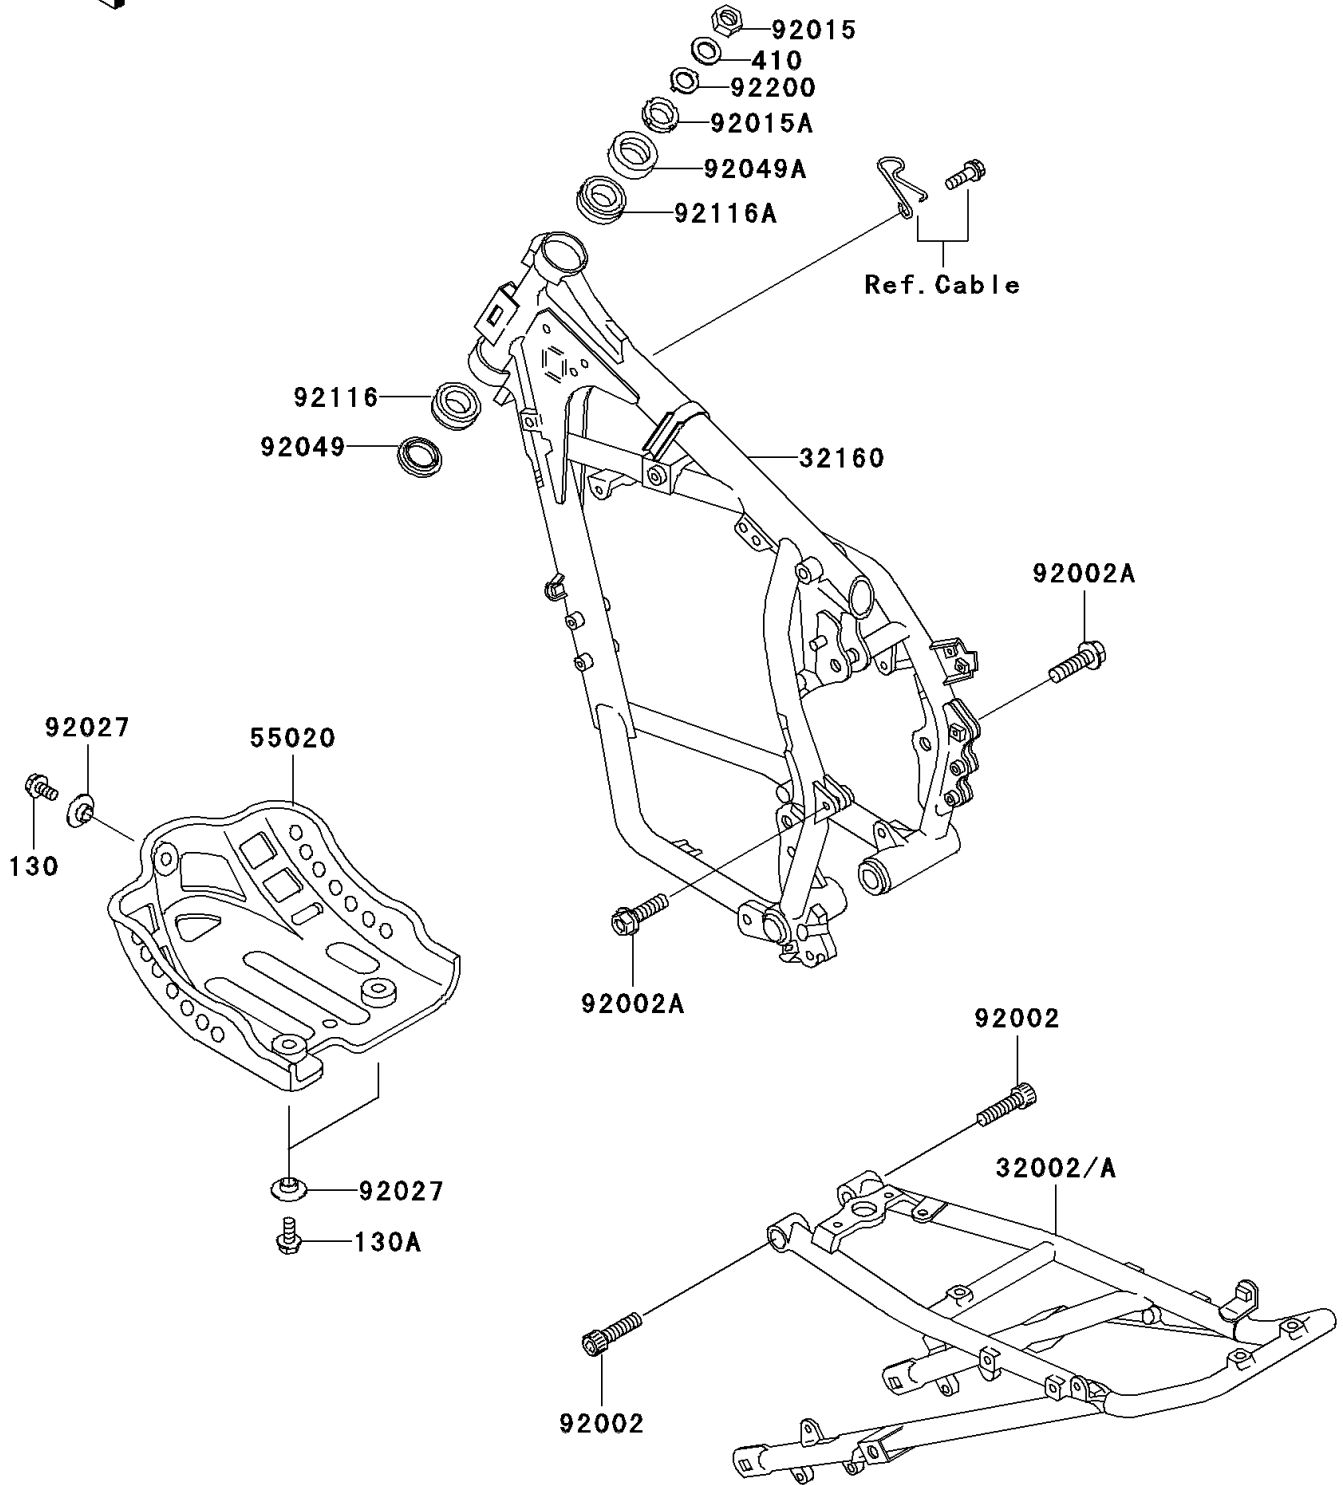

2007 KLR650 PARTS DIAGRAM

Frame

F2120

2007 KLR650 PARTS LIST

Frame

ITEM NAME	PART NUMBER	QUANTITY
BOLT-FLANGED,6X12 (Ref # 130)	130G0612	1
BOLT-FLANGED,6X14 (Ref # 130A)	130G0614	2
W-PLAIN-S (Ref # 410)	410F1800	1
FRAME-COMP,FR,SILVER (Ref # 32160)	32160-1759-CE	1
GUARD,ENGINE,BLACK (Ref # 55020)	55020-1249-6Z	1
BOLT,SOCKET,8X30 (Ref # 92002)	92002-1844	2
BOLT,FLANGED,8X28 (Ref # 92002A)	92002-1971	2
NUT,18MM (Ref # 92015)	92015-1404	1
NUT,25MM,T=12 (Ref # 92015A)	92015-1546	1
COLLAR (Ref # 92027)	92027-1794	3
SEAL-OIL,XMHE36X52X4J (Ref # 92049)	92049-1162	1
SEAL-OIL,STEERING STEM (Ref # 92049A)	92049-1214	1
BEARING-ROLLER,HR320/28XJ (Ref # 92116)	92116-1009	1
BEARING-ROLLER,HICAP 32005JR (Ref # 92116A)	92116-1052	1
WASHER,CLAW,18.5X30X2.3 (Ref # 92200)	92200-1357	1
FRAME-COMP,RR,SILVER NO.25 (Ref # 32002)	32002-1918-CE	1
FRAME-COMP,RR,SILVER NO.25 (Ref # 32002A)	32002-1923-CE	1