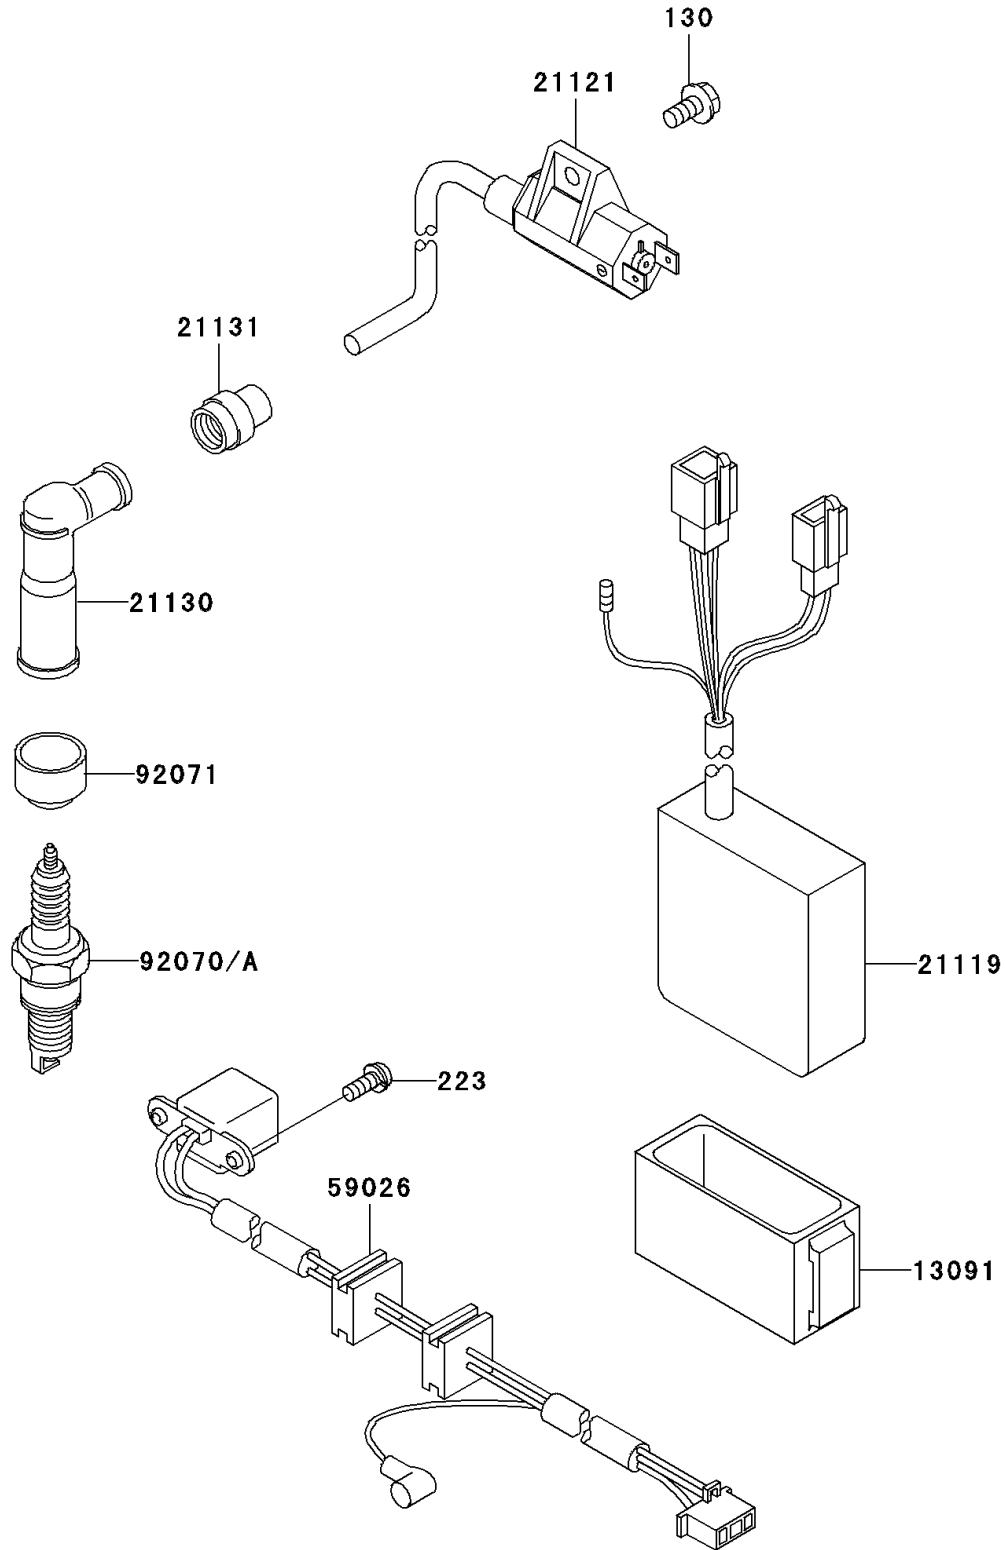

2007 KLR650 PARTS DIAGRAM

Ignition System

E1830

2007 KLR650 PARTS LIST

Ignition System

ITEM NAME	PART NUMBER	QUANTITY
BOLT-FLANGED,6X12 (Ref # 130)	130L0612	1
SCREW-PAN-WS-CROS,5X14 (Ref # 223)	223B0514	2
HOLDER,IGNITER (Ref # 13091)	13091-1271	1
IGNITER (Ref # 21119)	21119-1272	1
COIL-IGNITION (Ref # 21121)	21121-1152	1
CAP-SPARK PLUG (Ref # 21130)	21130-1002	1
GROMMET,HIGH TENSION (Ref # 21131)	21131-005	1
COIL-PULSING (Ref # 59026)	59026-1087	1
PLUG-SPARK,DPR8EA-9(NGK) (Ref # 92070)	92070-1065	1
PLUG-SPARK,X24EPR-U9(ND) (Ref # 92070A)		1
GROMMET,PLUG CAP (Ref # 92071)	92071-1124	1