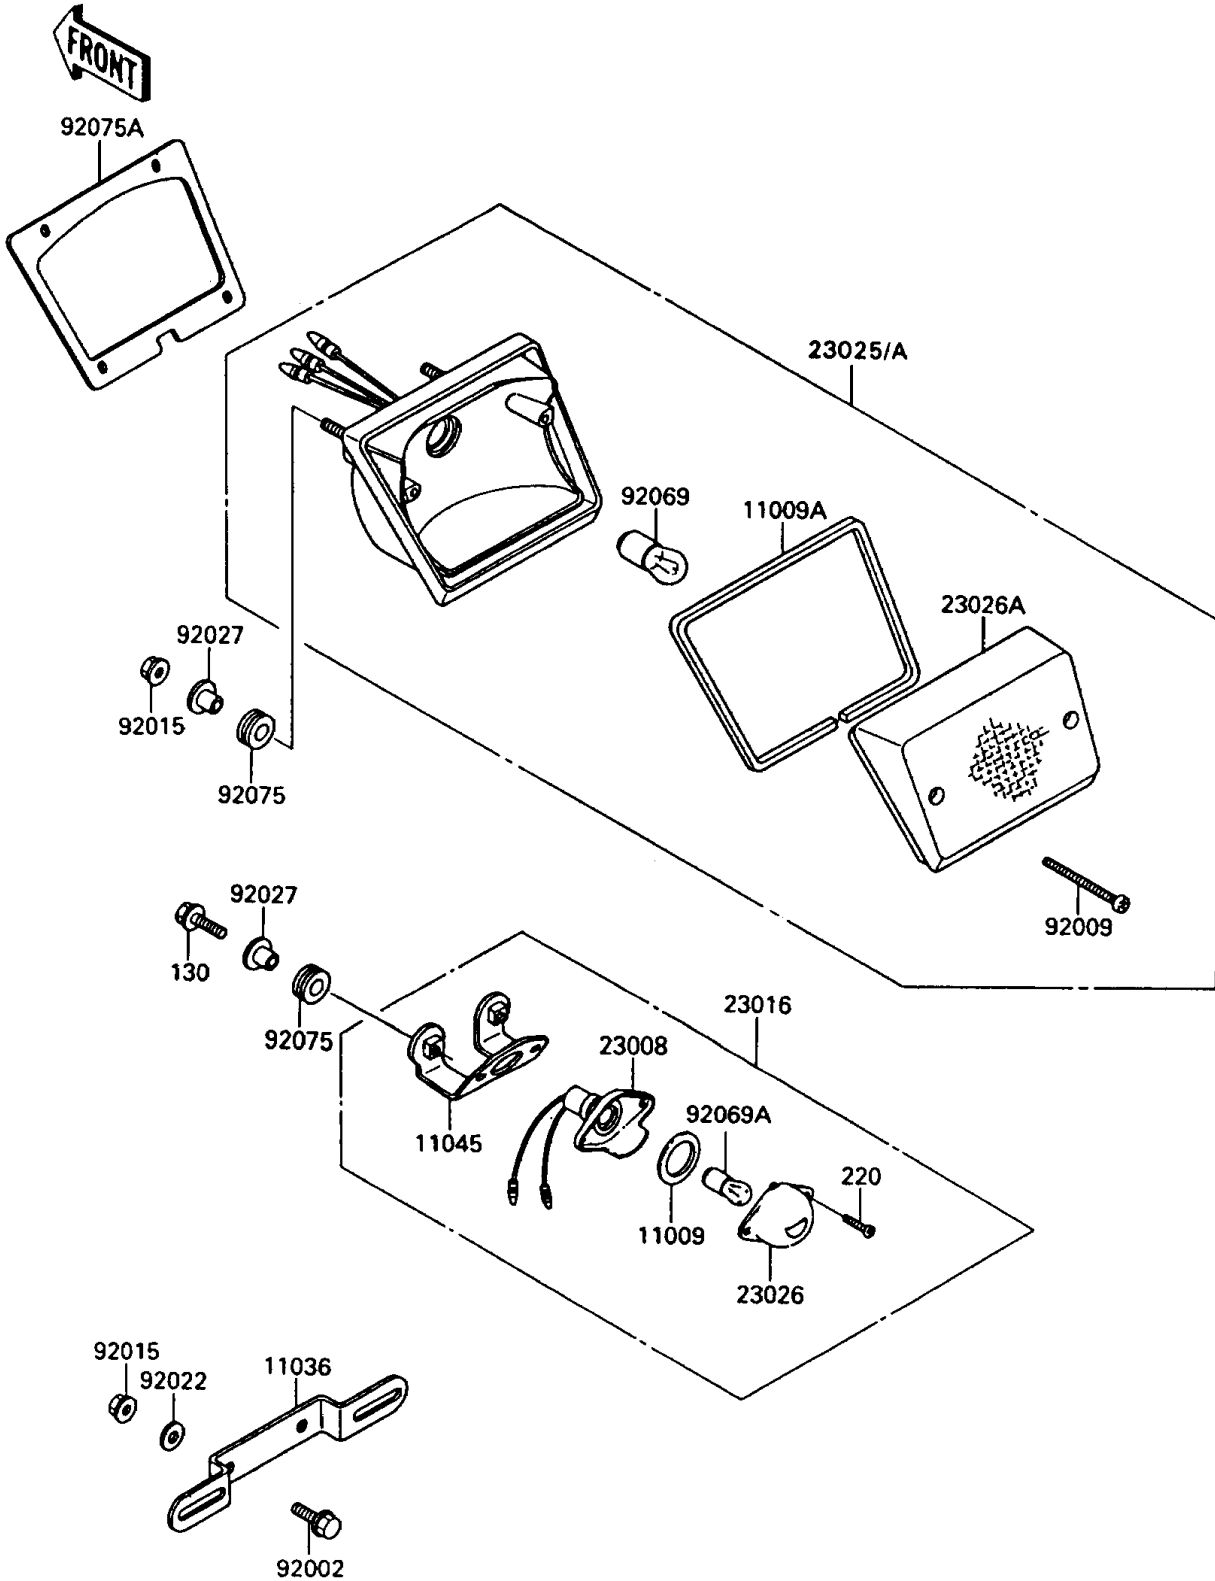

1993 KLR650 PARTS DIAGRAM

Taillight(s)

F2720

1993 KLR650 PARTS LIST

Taillight(s)

ITEM NAME	PART NUMBER	QUANTITY
GASKET,LICENSE PLATE LAMP (Ref # 11009)	11009-1372	1
GASKET,TAIL LAMP LENS (Ref # 11009A)	11009-1636	1
BRACKET-A,LICENSE PLATE (Ref # 11036)	11036-1040	1
BRACKET,LICENSE PLATE LAMP (Ref # 11045)	11045-1927	1
SOCKET-ASSY,LICENSE PLATE LAMP (Ref # 23008)	23008-1205	1
LAMP-ASSY,LICENSE PLATE (Ref # 23016)	23016-1086	1
LAMP-TAIL,P.WHITE (Ref # 23025)	23025-1159-6F	1
LENS,LAMP (Ref # 23026)	23026-1054	1
LENS,TAIL LAMP (Ref # 23026A)	23026-1086	1
BOLT,6X16 (Ref # 92002)	92002-1124	2
SCREW,TAPPING,4X25 (Ref # 92009)	92009-1069	2
NUT,FLANGED,6MM (Ref # 92015)	92015-1367	4
WASHER,6.5X20X1.6 (Ref # 92022)	92022-1557	2
COLLAR,L=13.1 (Ref # 92027)	92027-251	4
BULB,12V 27/8W (Ref # 92069)	92069-059	1
BULB,12V 8W (Ref # 92069A)	92069-1012	1
DAMPER (Ref # 92075)	92075-1690	4
DAMPER,TAIL LAMP (Ref # 92075A)	92075-1889	1
BOLT-FLANGED,6X25 (Ref # 130)	130H0625	2
SCREW-PAN-CROS (Ref # 220)	220B0410	2