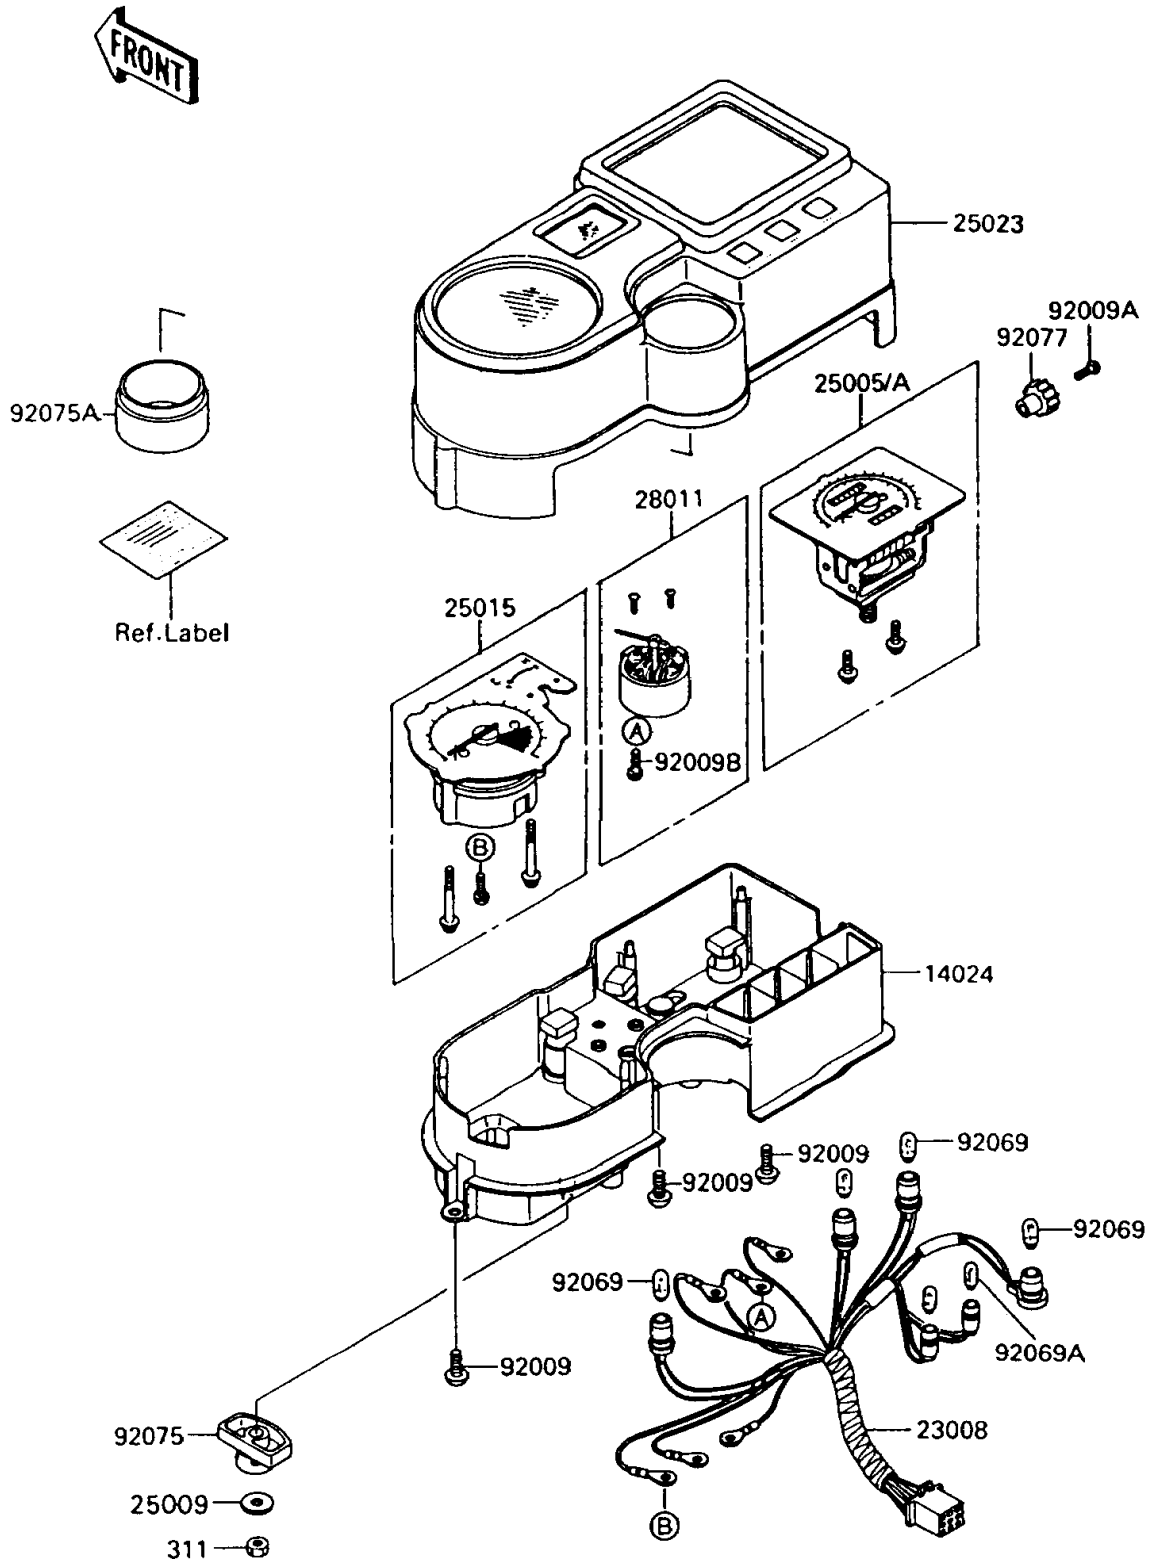

1993 KLR650 PARTS DIAGRAM

Meter(s)

F2530

1993 KLR650 PARTS LIST

Meter(s)

ITEM NAME	PART NUMBER	QUANTITY
COVER,METER CASE,LWR (Ref # 14024)	14024-1407	1
SOCKET-ASSY,METER (Ref # 23008)	23008-1332	1
SPEEDOMETER,MPH (Ref # 25005)	25005-1341	1
SPEEDOMETER,KPH (Ref # 25005A)	25005-1345	1
WASHER,5.2X16X1.2 (Ref # 25009)	25009-004	2
TACHOMETER,X1000R/MIN (Ref # 25015)	25015-1263	1
COVER-METER CASE,UPP (Ref # 25023)	25023-1152	1
METER,TEMP (Ref # 28011)	28011-1091	1
SCREW,TAPPING,4X16 (Ref # 92009)	92009-1163	3
SCREW,2X6,BLACK (Ref # 92009A)	92009-1172	1
SCREW,3X22 (Ref # 92009B)	92009-1293	3
BULB,12V 3.4W (Ref # 92069)	92069-1007	4
BULB,12V 3W (Ref # 92069A)	92069-1068	2
DAMPER,METER BRACKET (Ref # 92075)	92075-1581	2
DAMPER (Ref # 92075A)	92075-1890	1
KNOB,METER (Ref # 92077)	92077-1054	1
NUT-HEX (Ref # 311)	311C0500	2