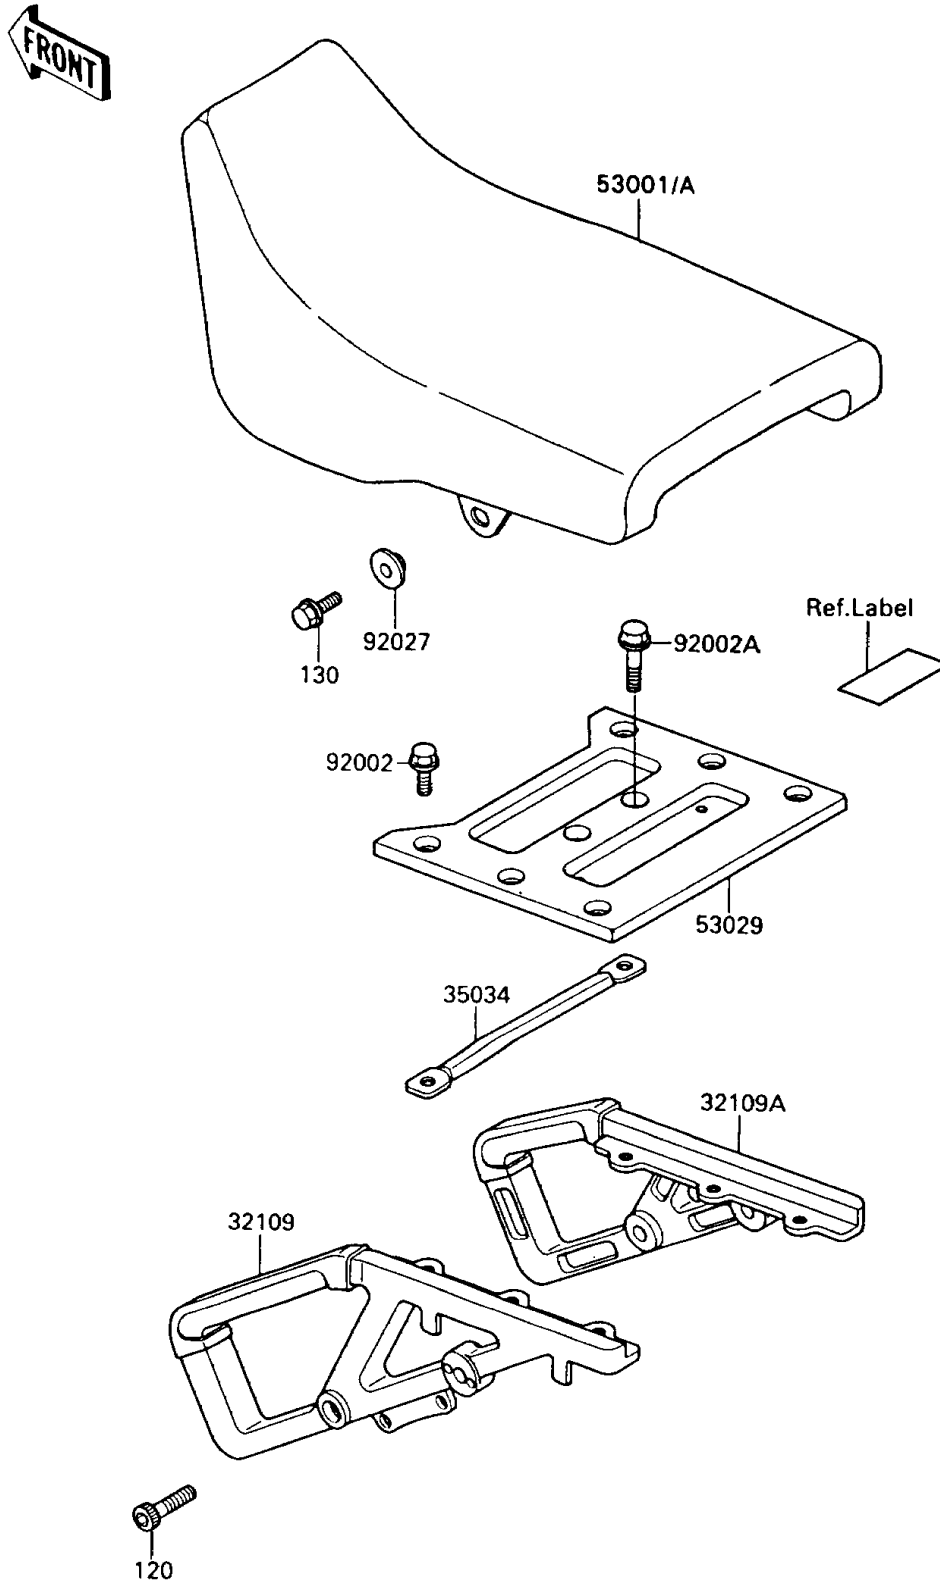

1993 KLR650 PARTS DIAGRAM

Seat

F2510

1993 KLR650 PARTS LIST

Seat

ITEM NAME	PART NUMBER	QUANTITY
GRIP-FRAME,LH,SILVER NO.25 (Ref # 32109)	32109-1152-CE	1
GRIP-FRAME,RH,SILVER NO.25 (Ref # 32109A)	32109-1153-CE	1
REINFORCE (Ref # 35034)	35034-1207	1
SEAT-ASSY,DUAL,BLUE (Ref # 53001A)	53001-1634-MZ	1
CARRIER (Ref # 53029)	53029-1081	1
BOLT,6X16 (Ref # 92002)	92002-1933	6
BOLT,FLANGED,6X32 (Ref # 92002A)	92002-1989	2
COLLAR (Ref # 92027)	92027-1794	2
BOLT-SOCKET,8X35 (Ref # 120)	120P0835	2
BOLT-FLANGED,6X14 (Ref # 130)	130D0614	2