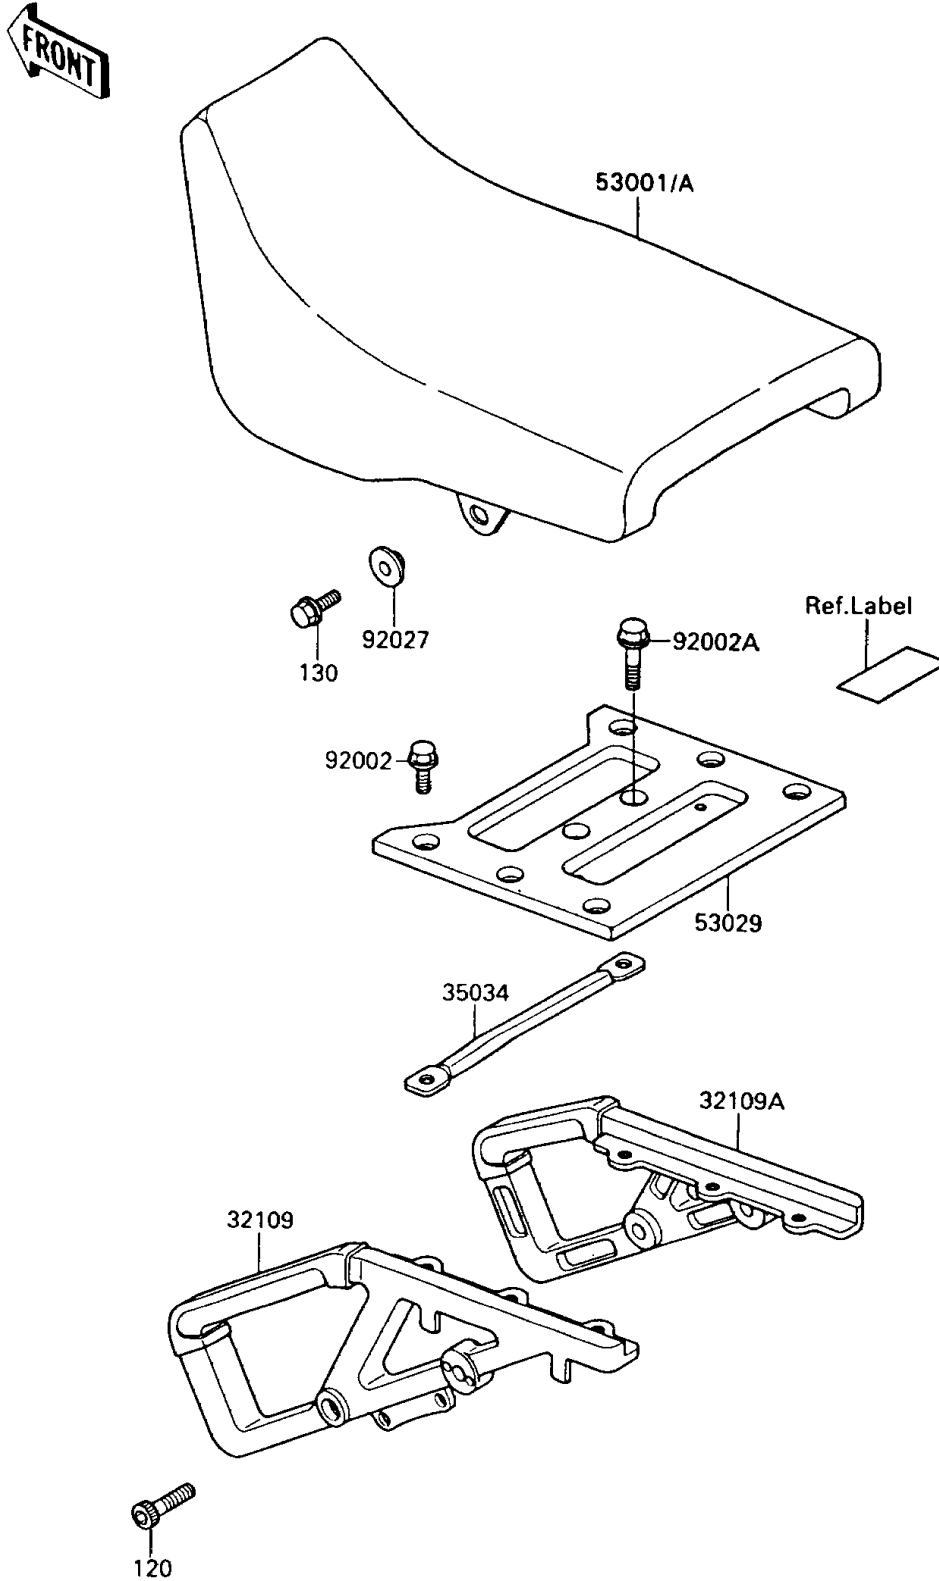

1993 KLR650 PARTS DIAGRAM

Seat

F2510

1993 KLR650 PARTS LIST

Seat

ITEM NAME	PART NUMBER	QUANTITY
GRIP-FRAME,LH,SILVER NO.25 (Ref # 32109)	32109-1152-CE	1
GRIP-FRAME,RH,SILVER NO.25 (Ref # 32109A)	32109-1153-CE	1
REINFORCE (Ref # 35034)	35034-1207	1
SEAT-ASSY,DUAL,BLUE (Ref # 53001A)	53001-1634-MZ	1
CARRIER (Ref # 53029)	53029-1081	1
BOLT,6X16 (Ref # 92002)	92002-1933	6
BOLT,FLANGED,6X32 (Ref # 92002A)	92002-1989	2
COLLAR (Ref # 92027)	92027-1794	2
BOLT-SOCKET,8X35 (Ref # 120)	120P0835	2
BOLT-FLANGED,6X14 (Ref # 130)	130D0614	2