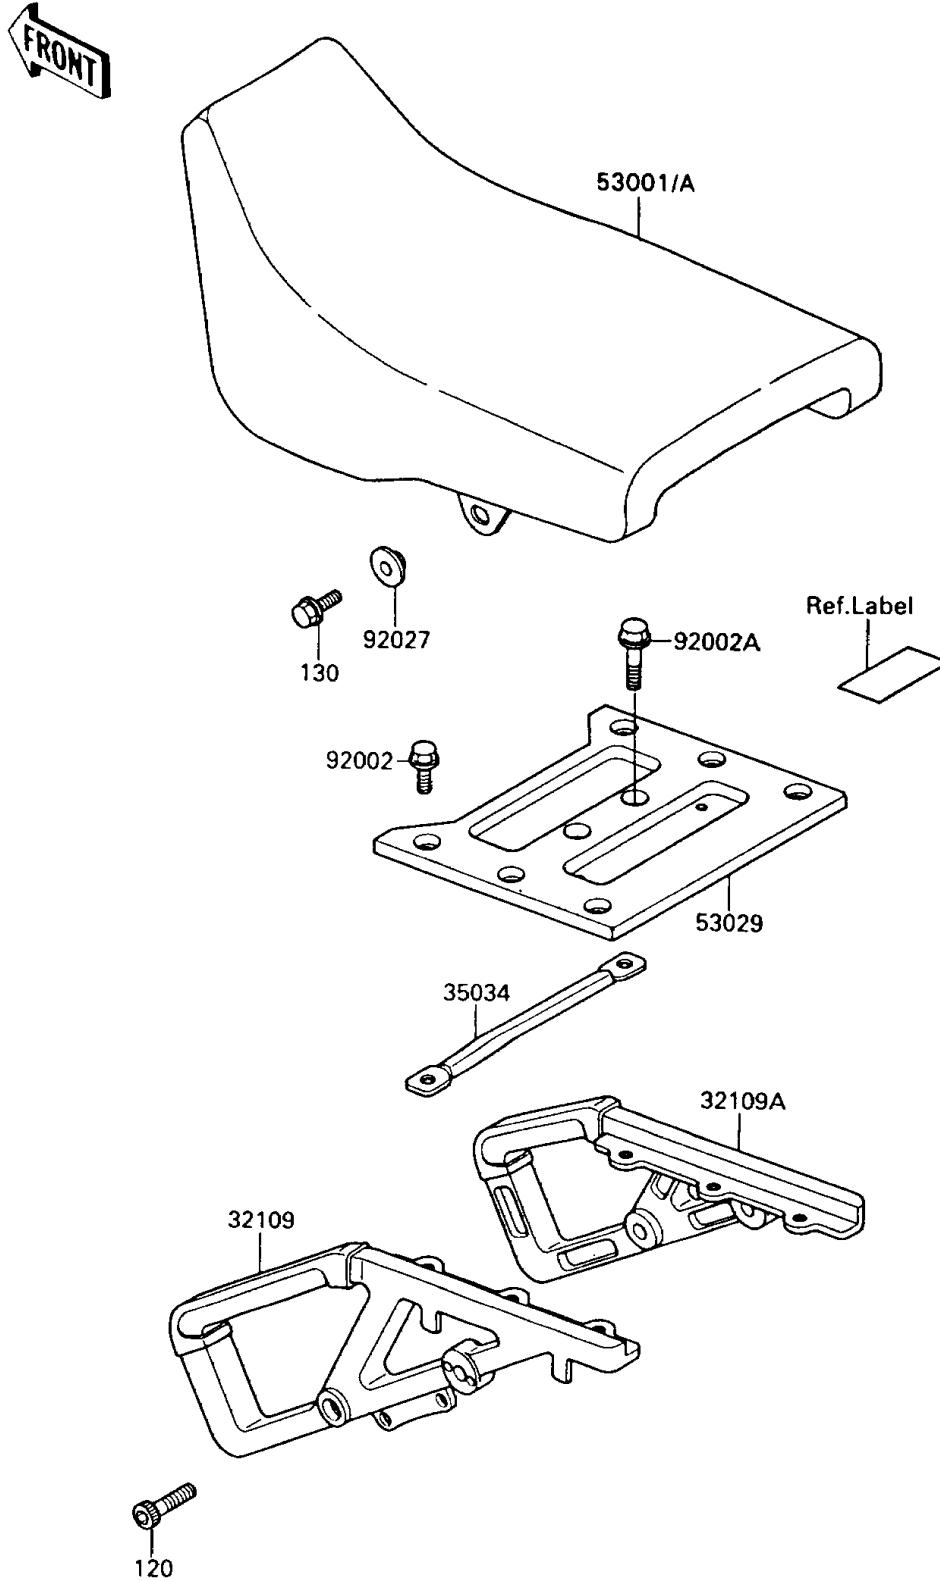

1993 KLR650 PARTS DIAGRAM

Seat

F2510

1993 KLR650 PARTS LIST

Seat

ITEM NAME	PART NUMBER	QUANTITY
GRIP-FRAME,LH,SILVER NO.25 (Ref # 32109)	32109-1152-CE	1
GRIP-FRAME,RH,SILVER NO.25 (Ref # 32109A)	32109-1153-CE	1
REINFORCE (Ref # 35034)	35034-1207	1
SEAT-ASSY,DUAL,BLUE (Ref # 53001A)	53001-1634-MZ	1
CARRIER (Ref # 53029)	53029-1081	1
BOLT,6X16 (Ref # 92002)	92002-1933	6
BOLT,FLANGED,6X32 (Ref # 92002A)	92002-1989	2
COLLAR (Ref # 92027)	92027-1794	2
BOLT-SOCKET,8X35 (Ref # 120)	120P0835	2
BOLT-FLANGED,6X14 (Ref # 130)	130D0614	2