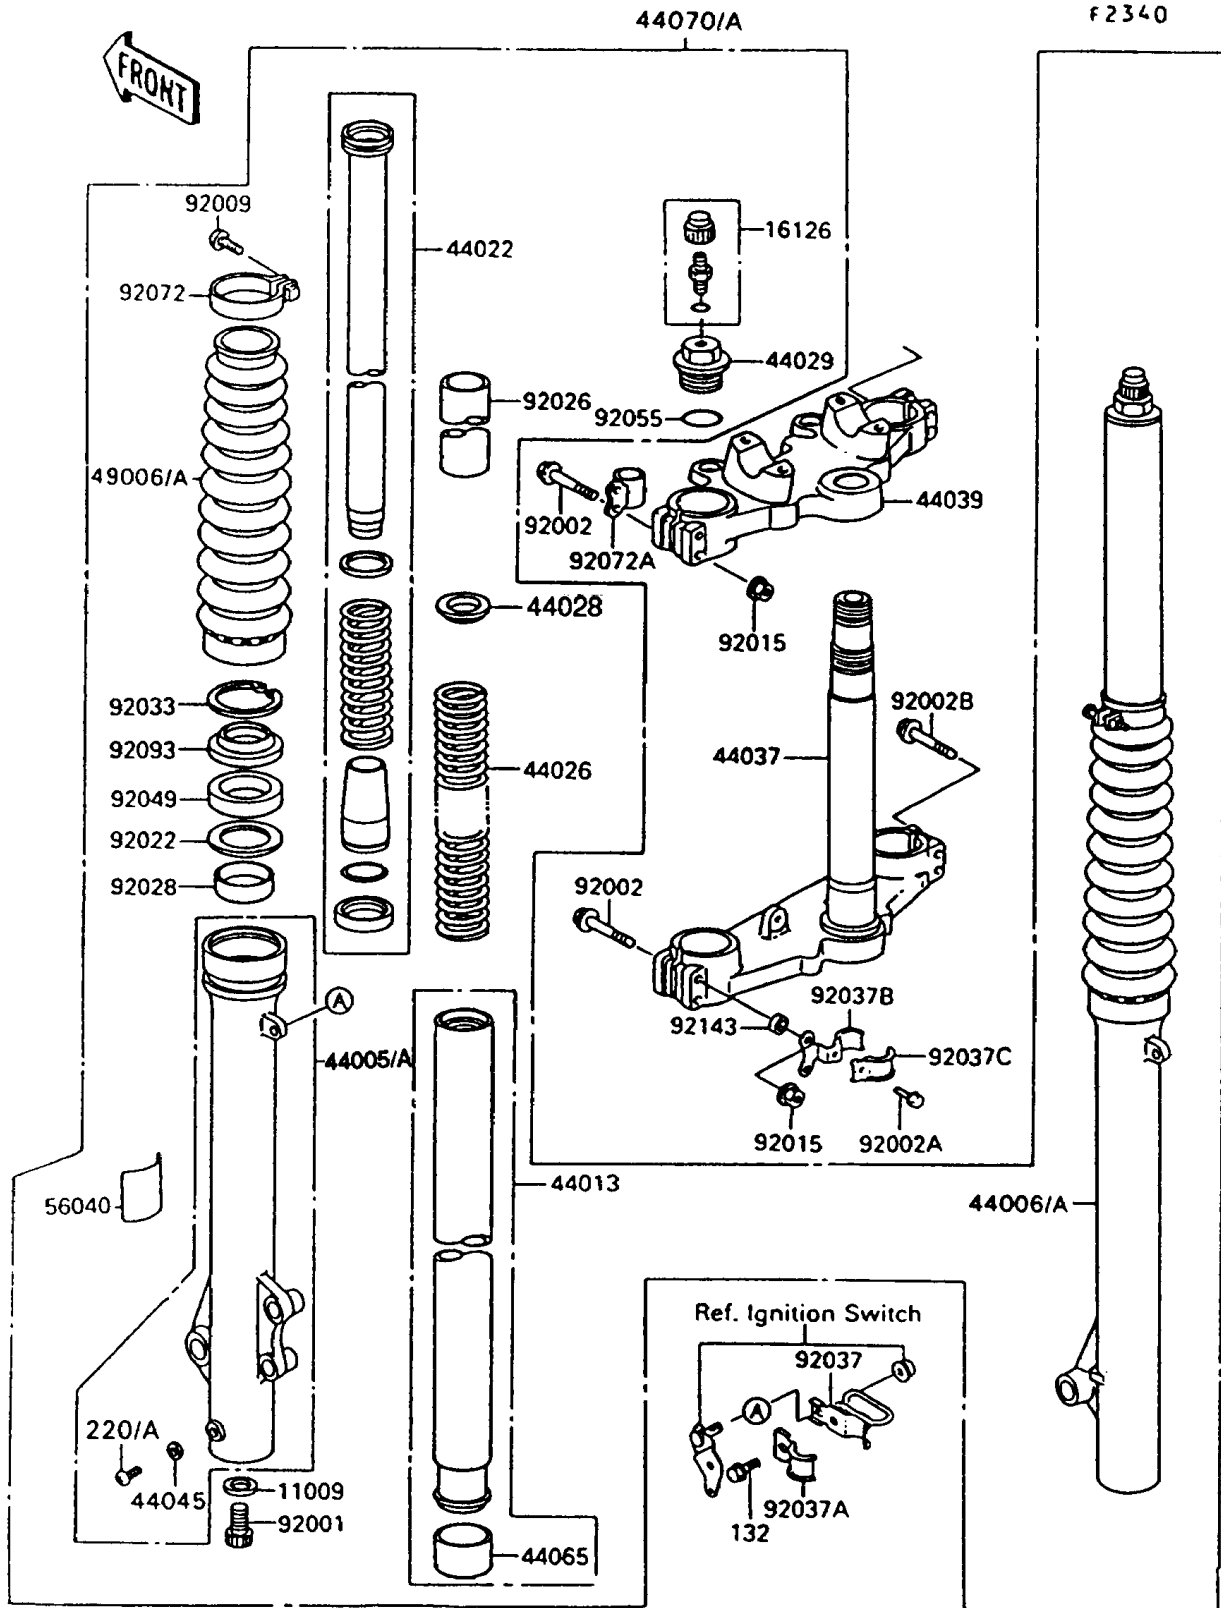

# 1993 KLR650 PARTS DIAGRAM

Front Fork

## Front Fork

ITEM NAME	PART NUMBER	QUANTITY
GASKET,FORK CYLINDER BOLT (Ref # 11009)	11009-1127	2
VALVE,AIR (Ref # 16126)	16126-1052	2
PIPE-LEFT FORK OUTER (Ref # 44005)	44005-1262	1
PIPE-RIGHT FORK OUTER (Ref # 44006)	44006-1259	1
PIPE-FORK INNER (Ref # 44013)	44013-1264	2
CYLINDER-FORK (Ref # 44022)	44022-1211	2
SPRING-FRONT FORK (Ref # 44026)	44026-1369	2
GUIDE-FORK SPRING (Ref # 44028)	44028-1003	2
SEAT-FORK SPRING (Ref # 44029)	44029-1042	2
HOLDER-FORK UNDER (Ref # 44037)	44037-1207	1
HOLDER-FORK UPPER (Ref # 44039)	44039-1160	1
GASKET,FORK DRAIN PLUG (Ref # 44045)	44045-002	2
BUSHING-FRONT FORK,INNER PIPE (Ref # 44065)	44065-1057	2
DAMPER-ASSY,FORK (Ref # 44070)	44070-5071	1
BOOT,FORK,BLUE (Ref # 49006)	49006-1222-BC	2
LABEL-WARNING,FRONT FORK (Ref # 56040)	56040-1120	1
BOLT,FORK CYLINDER (Ref # 92001)	92001-1309	2
BOLT,FLANGED,8X55 (Ref # 92002)	92002-1158	6
BOLT (Ref # 92002A)	92002-1982	1
BOLT,FLANGED,8X45 (Ref # 92002B)	92002-1983	2
SCREW,4X16 (Ref # 92009)	92009-1348	2
NUT,FLANGED,8MM (Ref # 92015)	92015-1408	8
WASHER (Ref # 92022)	92022-1242	2
SPACER (Ref # 92026)	92026-1294	2
BUSHING (Ref # 92028)	92028-1125	2
RING-SNAP,FORK (Ref # 92033)	92033-1047	2
CLAMP,HOSE (Ref # 92037)	92037-1897	1
CLAMP,HOSE (Ref # 92037A)	92037-1898	1
CLAMP (Ref # 92037B)	92037-1913	1

# 1993 KLR650 PARTS LIST

## Front Fork

ITEM NAME	PART NUMBER	QUANTITY
CLAMP (Ref # 92037C)	92037-1931	1
SEAL-OIL,FRONT FORK (Ref # 92049)	92049-1180	2
RING-O,FRONT FORK TOP CAP (Ref # 92055)	92055-1050	2
BAND,BOOT (Ref # 92072)	92072-1171	2
BAND,CABLE (Ref # 92072A)	92072-1225	1
SEAL,FRONT FORK (Ref # 92093)	92093-1166	2
COLLAR (Ref # 92143)	92143-1134	2
BOLT-FLANGED-SMALL (Ref # 132)	132J0612	1
SCREW-PAN-CROS (Ref # 220A)	220B0408	2