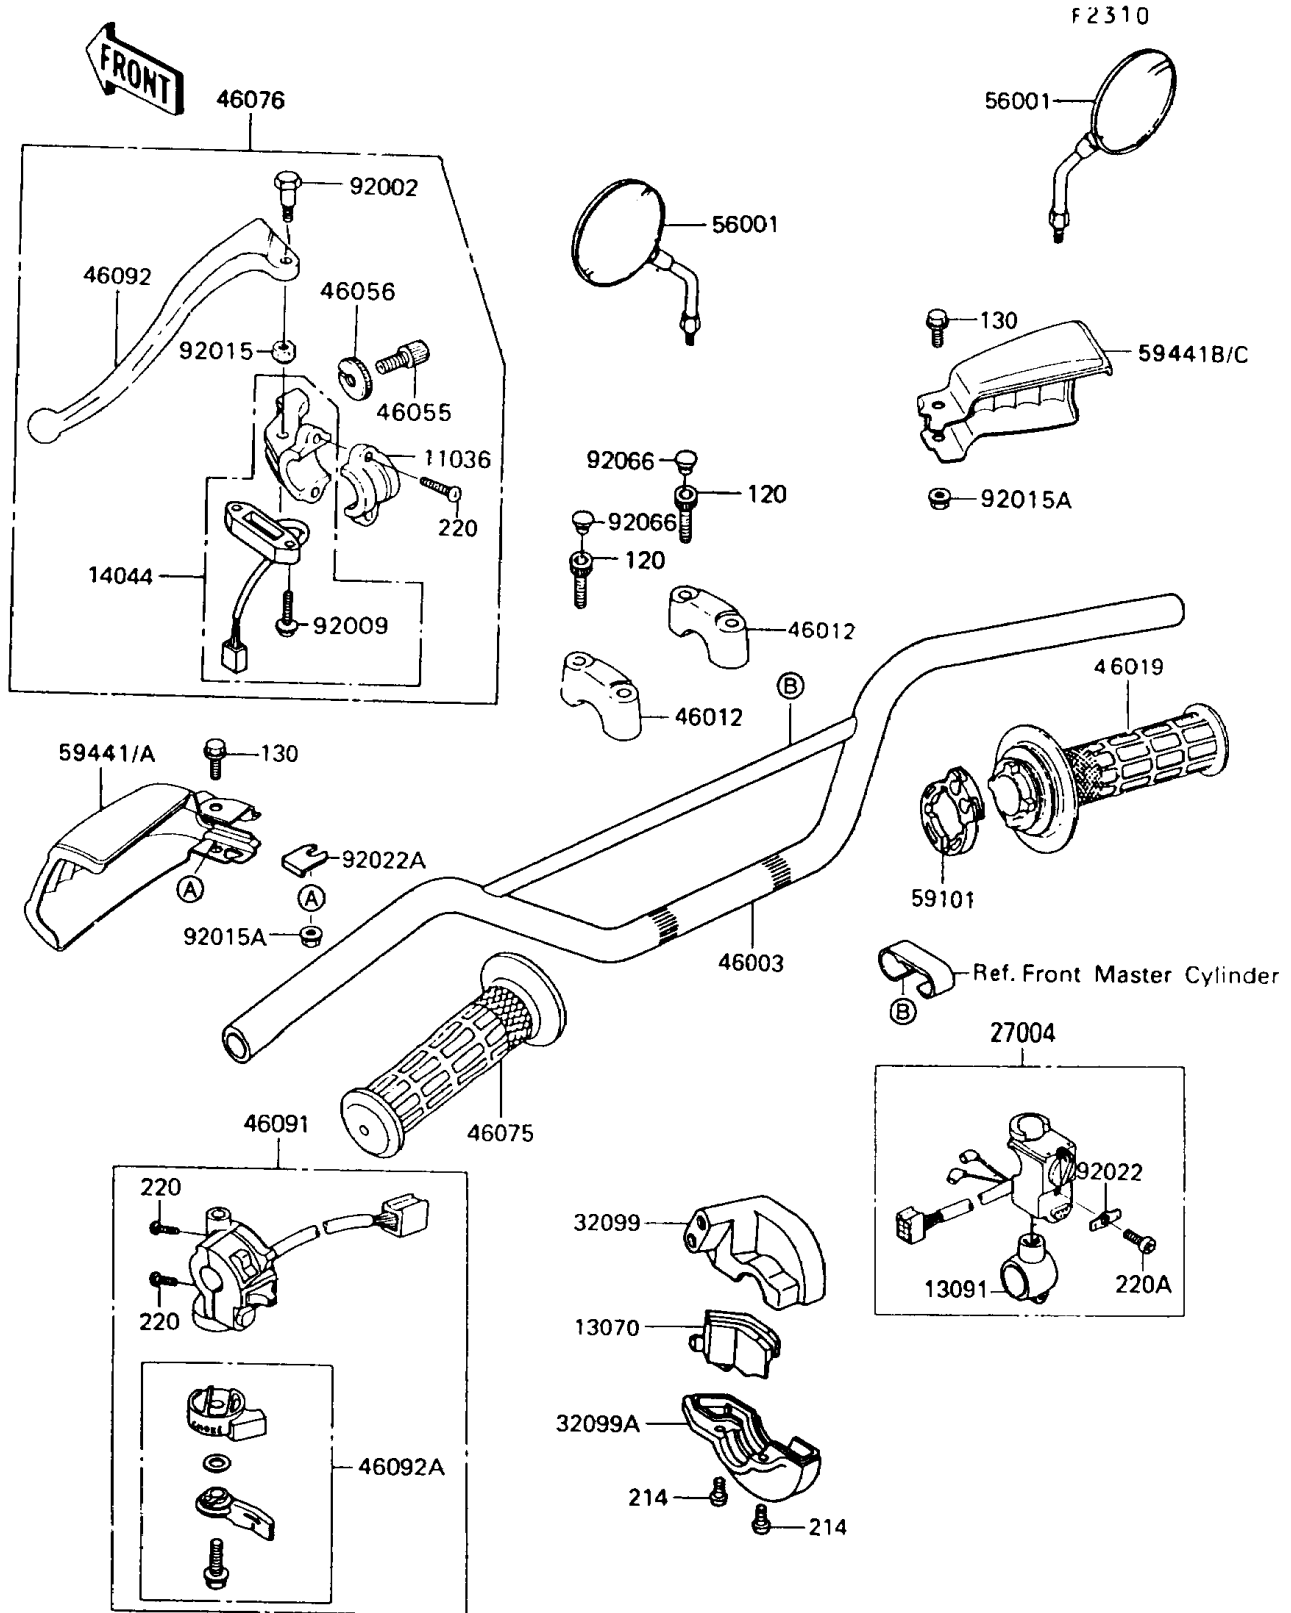

1993 KLR650 PARTS DIAGRAM

Handlebar

1993 KLR650 PARTS LIST

Handlebar

ITEM NAME	PART NUMBER	QUANTITY
BRACKET-A,LEVER HOLDER (Ref # 11036)	11036-1297	1
GUIDE,THROTTLE PEACE (Ref # 13070)	13070-1131	1
HOLDER,ENGINE STOP SWITCH (Ref # 13091)	13091-1255	1
HOLDER-CABLE,CLUTCH (Ref # 14044)	14044-1062	1
SWITCH-ASSY,ENGINE STOP (Ref # 27004)	27004-1053	1
CASE,THROTTLE,UPP (Ref # 32099)	32099-1072	1
CASE,THROTTLE,LWR (Ref # 32099A)	32099-1073	1
HANDLE (Ref # 46003)	46003-1153	1
HOLDER-HANDLE (Ref # 46012)	46012-1102	2
GRIP-ASSY,THROTTLE (Ref # 46019)	46019-1054	1
SCREW,CABLE ADJUST,8MM (Ref # 46055)	46055-009	1
NUT,CABLE ADJUST (Ref # 46056)	46056-006	1
GRIP,LH (Ref # 46075)	46075-1051	1
LEVER-ASSY-GRIP,CLUTCH (Ref # 46076)	46076-1142	1
HOUSING-ASSY-CONTROL,LH (Ref # 46091)	46091-1309	1
LEVER-GRIP,CLUTCH (Ref # 46092)	46092-1111	1
LEVER-GRIP,CHOKE (Ref # 46092A)	46092-1123	1
MIRROR-ASSY (Ref # 56001)	56001-1204	2
REEL,THROTTLE (Ref # 59101)	59101-1106	1
COVER-HANDLE,LH,B.BLUE (Ref # 59441A)	59441-1073-6K	1
COVER-HANDLE,RH,B.BLUE (Ref # 59441C)	59441-1074-6K	1
BOLT,LEVER SET (Ref # 92002)	92002-1880	1
SCREW,TAPPING,3X18 (Ref # 92009)	92009-1390	2
NUT,LOCK,6MM,BLACK (Ref # 92015)	92015-1191	1
NUT,LOCK,6MM (Ref # 92015A)	92015-1603	2
WASHER,ENGINE STOP SWITCH (Ref # 92022)	92022-1474	1
WASHER (Ref # 92022A)	92022-1896	1
PLUG (Ref # 92066)	92066-1216	4
BOLT-SOCKET,8X30,BLACK (Ref # 120)	120S0830	4

1993 KLR650 PARTS LIST

Handlebar

ITEM NAME	PART NUMBER	QUANTITY
BOLT-FLANGED (Ref # 130)	130J0612	2
SCREW-PAN+- (Ref # 214)	214C0518	2
SCREW-PAN-CROS (Ref # 220)	220C0514	4
SCREW-PAN-CROS,6X20,BLACK (Ref # 220A)	220C0620	1