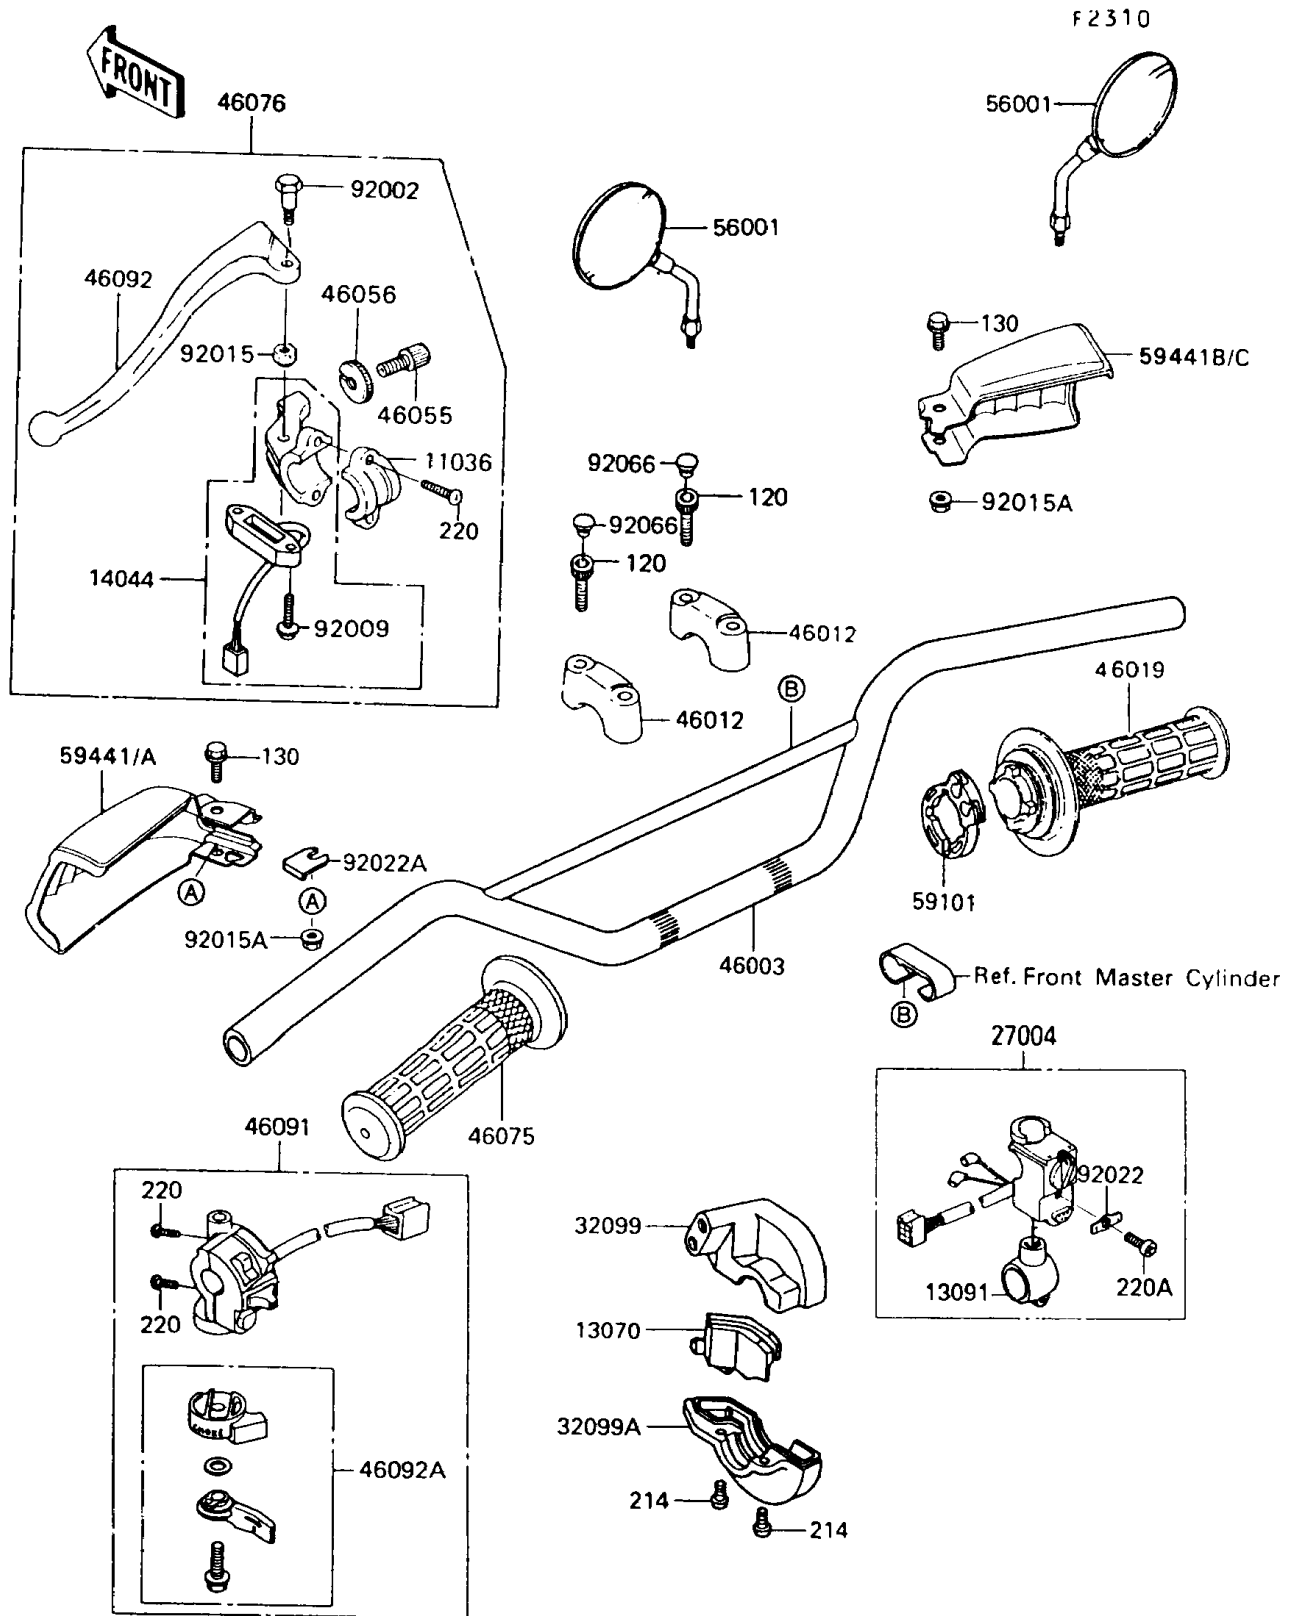

1992 KLR650

PARTS DIAGRAM

Handlebar

1992 KLR650

PARTS LIST

Handlebar

ITEM NAME	PART NUMBER	QUANTITY
BRACKET-A,LEVER HOLDER (Ref # 11036)	11036-1297	1
GUIDE,THROTTLE PEACE (Ref # 13070)	13070-1131	1
HOLDER,ENGINE STOP SWITCH (Ref # 13091)	13091-1255	1
HOLDER-CABLE,CLUTCH (Ref # 14044)	14044-1062	1
SWITCH-ASSY,ENGINE STOP (Ref # 27004)	27004-1053	1
CASE,THROTTLE,UPP (Ref # 32099)	32099-1072	1
CASE,THROTTLE,LWR (Ref # 32099A)	32099-1073	1
HANDLE (Ref # 46003)	46003-1153	1
HOLDER-HANDLE (Ref # 46012)	46012-1102	2
GRIP-ASSY,THROTTLE (Ref # 46019)	46019-1054	1
SCREW,CABLE ADJUST,8MM (Ref # 46055)	46055-009	1
NUT,CABLE ADJUST (Ref # 46056)	46056-006	1
GRIP,LH (Ref # 46075)	46075-1051	1
LEVER-ASSY-GRIP,CLUTCH (Ref # 46076)	46076-1142	1
HOUSING-ASSY-CONTROL,LH (Ref # 46091)	46091-1309	1
LEVER-GRIP,CLUTCH (Ref # 46092)	46092-1111	1
LEVER-GRIP,CHOKE (Ref # 46092A)	46092-1123	1
MIRROR-ASSY (Ref # 56001)	56001-1204	2
REEL,THROTTLE (Ref # 59101)	59101-1106	1
COVER-HANDLE,LH,B.BLUE (Ref # 59441A)	59441-1073-6K	1
COVER-HANDLE,RH,B.BLUE (Ref # 59441C)	59441-1074-6K	1
BOLT,LEVER SET (Ref # 92002)	92002-1880	1
SCREW,TAPPING,3X18 (Ref # 92009)	92009-1390	2
NUT,LOCK,6MM,BLACK (Ref # 92015)	92015-1191	1
NUT,LOCK,6MM (Ref # 92015A)	92015-1603	2
WASHER,ENGINE STOP SWITCH (Ref # 92022)	92022-1474	1
WASHER (Ref # 92022A)	92022-1896	1
PLUG (Ref # 92066)	92066-1216	4
BOLT-SOCKET,8X30,BLACK (Ref # 120)	120S0830	4

1992 KLR650

PARTS LIST

Handlebar

ITEM NAME	PART NUMBER	QUANTITY
BOLT-FLANGED (Ref # 130)	130J0612	2
SCREW-PAN+- (Ref # 214)	214C0518	2
SCREW-PAN-CROS (Ref # 220)	220C0514	4
SCREW-PAN-CROS,6X20,BLACK (Ref # 220A)	220C0620	1