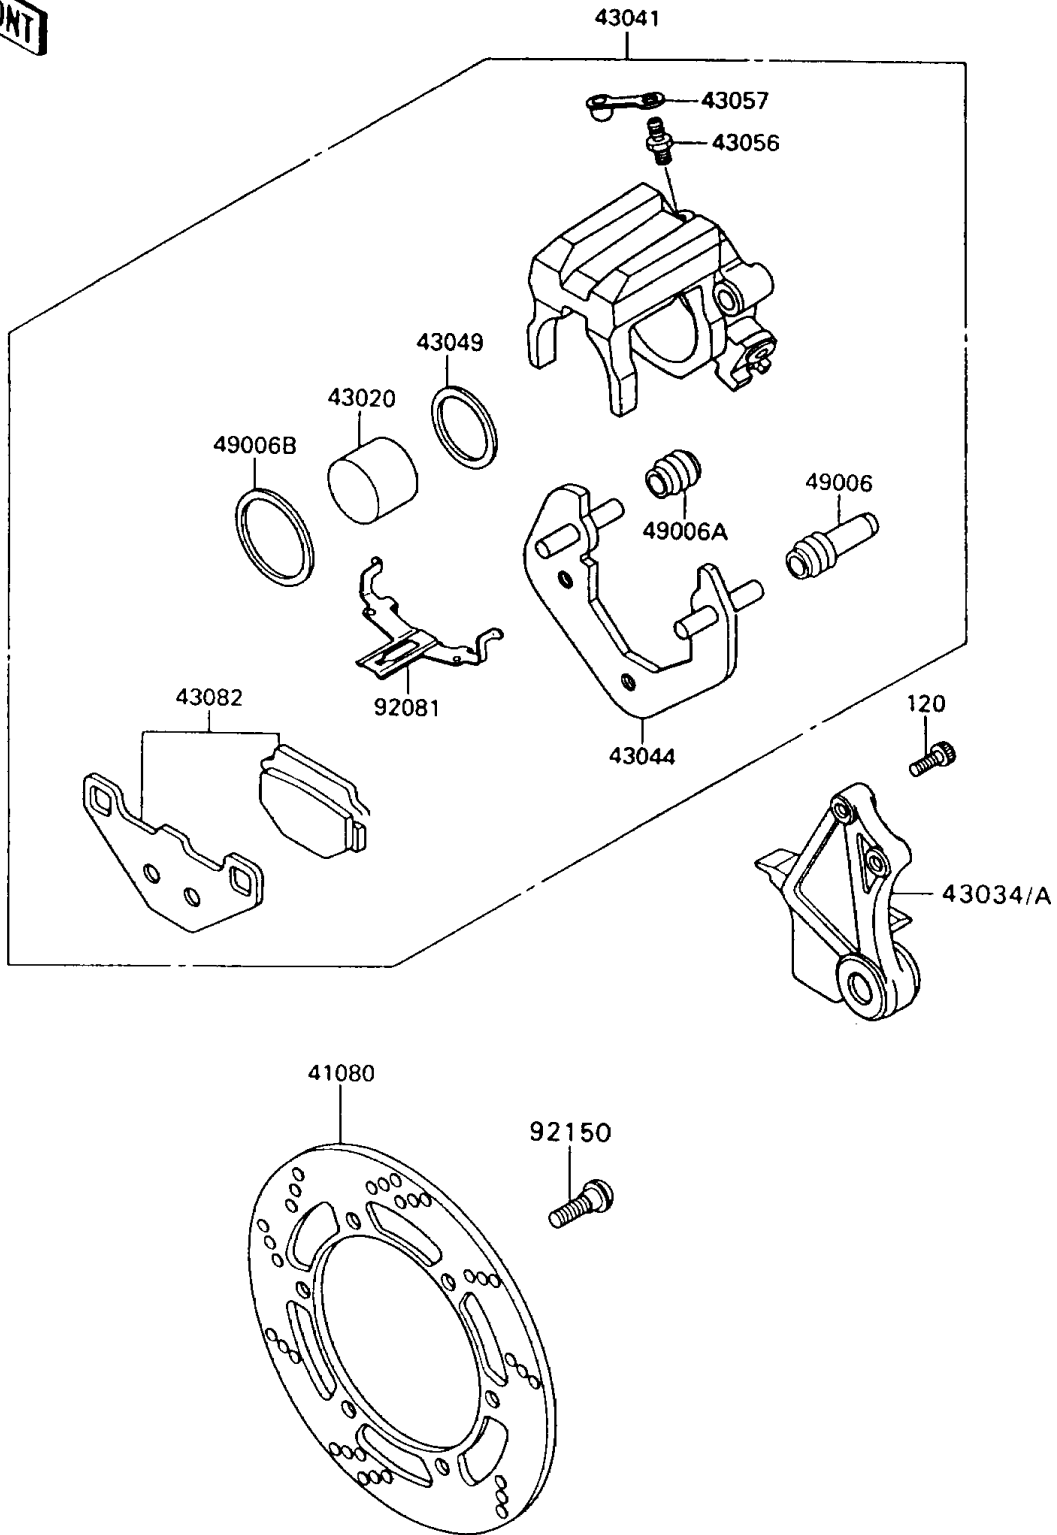

1993 KLR650 PARTS DIAGRAM

Rear Brake

F2294

1993 KLR650 PARTS LIST

Rear Brake

| ITEM NAME | PART NUMBER | QUANTITY |
|---|-------------|----------|
| DISC,RR (Ref # 41080) | 41080-1179 | 1 |
| PISTON-COMP-BRAKE (Ref # 43020) | 43020-1082 | 1 |
| HOLDER-BRAKE,REAR CALIPER (Ref # 43034) | 43034-1094 | 1 |
| CALIPER-ASSY,RR (Ref # 43041) | 43041-1378 | 1 |
| HOLDER-COMP-CALIPER,RR (Ref # 43044) | 43044-1075 | 1 |
| PACKING,PISTON SEAL (Ref # 43049) | 43049-1026 | 1 |
| BREATHER-BRAKE (Ref # 43056) | 43056-1054 | 1 |
| CAP-BREATHER (Ref # 43057) | 43057-003 | 1 |
| PAD-ASSY-BRAKE (Ref # 43082) | 43082-1096 | 1 |
| BOOT,CALIPER (Ref # 49006) | 49006-1054 | 1 |
| BOOT,CALIPER (Ref # 49006A) | 49006-1055 | 1 |
| BOOT,PISTON (Ref # 49006B) | 49006-1091 | 1 |
| SPRING (Ref # 92081) | 92081-1341 | 1 |
| BOLT,DISC PLATE,8X15 (Ref # 92150) | 92150-1852 | 6 |
| BOLT-SOCKET (Ref # 120) | 120P0816 | 2 |