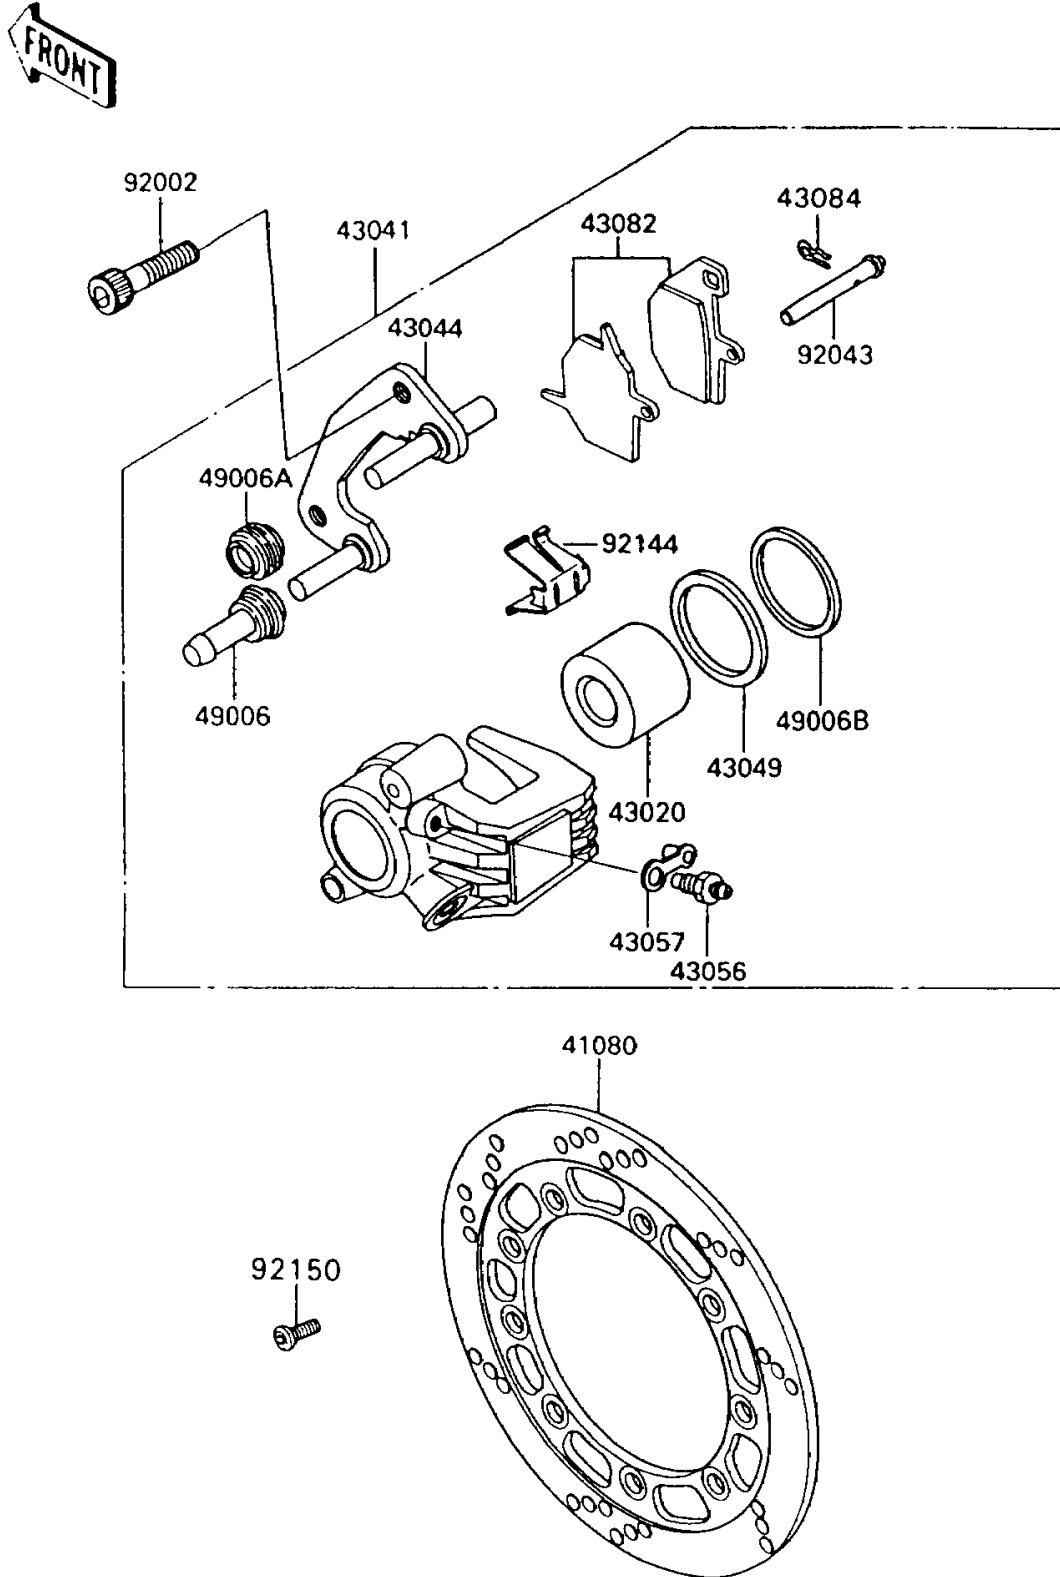

1993 KLR650 PARTS DIAGRAM

Front Brake

F2292

1993 KLR650 PARTS LIST

Front Brake

ITEM NAME	PART NUMBER	QUANTITY
DISC,FR (Ref # 41080)	41080-1178	1
PISTON-COMP-BRAKE (Ref # 43020)	43020-1097	1
CALIPER-ASSY,FR,LH (Ref # 43041)	43041-1377	1
HOLDER-COMP-CALIPER,FR,LH (Ref # 43044)	43044-1074	1
PACKING,PISTON SEAL (Ref # 43049)	43049-001	1
BREATHER-BRAKE (Ref # 43056)	43056-1054	1
CAP-BREATHER (Ref # 43057)	43057-003	1
PAD-ASSY-BRAKE (Ref # 43082)	43082-1078	1
CLAMP,PAD (Ref # 43084)	43084-003	1
BOOT,CALIPER (Ref # 49006)	49006-1054	1
BOOT,CALIPER (Ref # 49006A)	49006-1055	1
BOOT,PISTON SEAL (Ref # 49006B)	49006-1212	1
BOLT,SOCKET,8X25 (Ref # 92002)	92002-1442	2
PIN,PAD (Ref # 92043)	92043-1356	1
SPRING,PAD (Ref # 92144)	92144-1117	1
BOLT,DISC PLATE,8X15 (Ref # 92150)	92150-1852	9