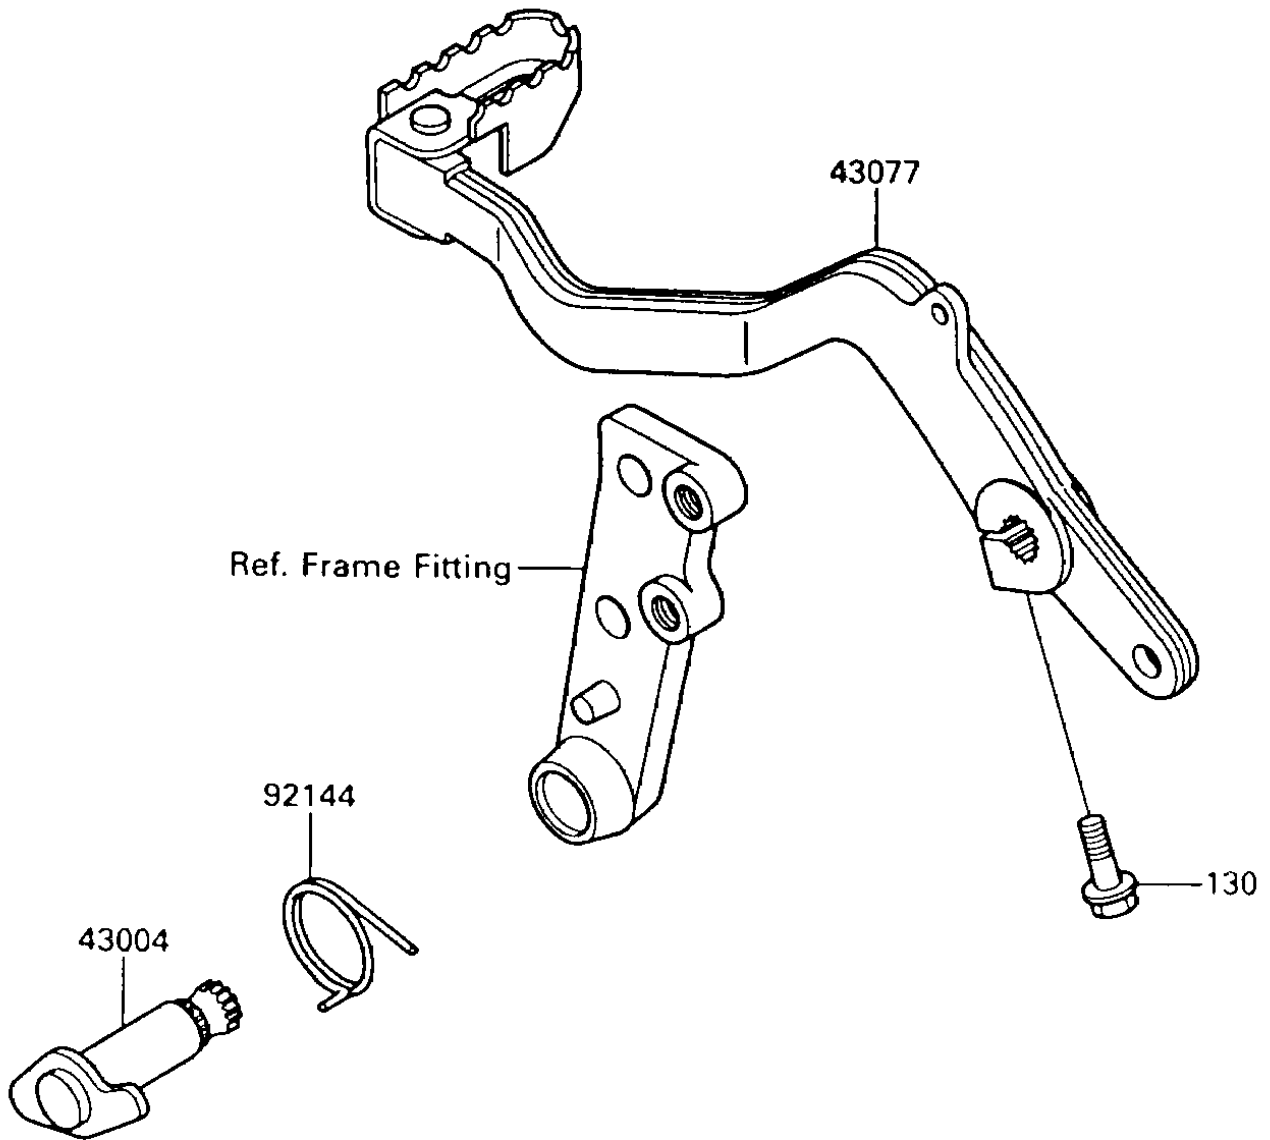

# 1993 KLR650 PARTS DIAGRAM

Brake Pedal

F2260

# 1993 KLR650 PARTS LIST

## Brake Pedal

ITEM NAME	PART NUMBER	QUANTITY
SHAFT-BRAKE (Ref # 43004)	43004-1120	1
LEVER-ASSY-BRAKE,PEDAL (Ref # 43077)	43077-1065	1
SPRING,BRAKE PEDAL RETURN (Ref # 92144)	92144-1082	1
BOLT-FLANGED,6X22 (Ref # 130)	130G0622	1