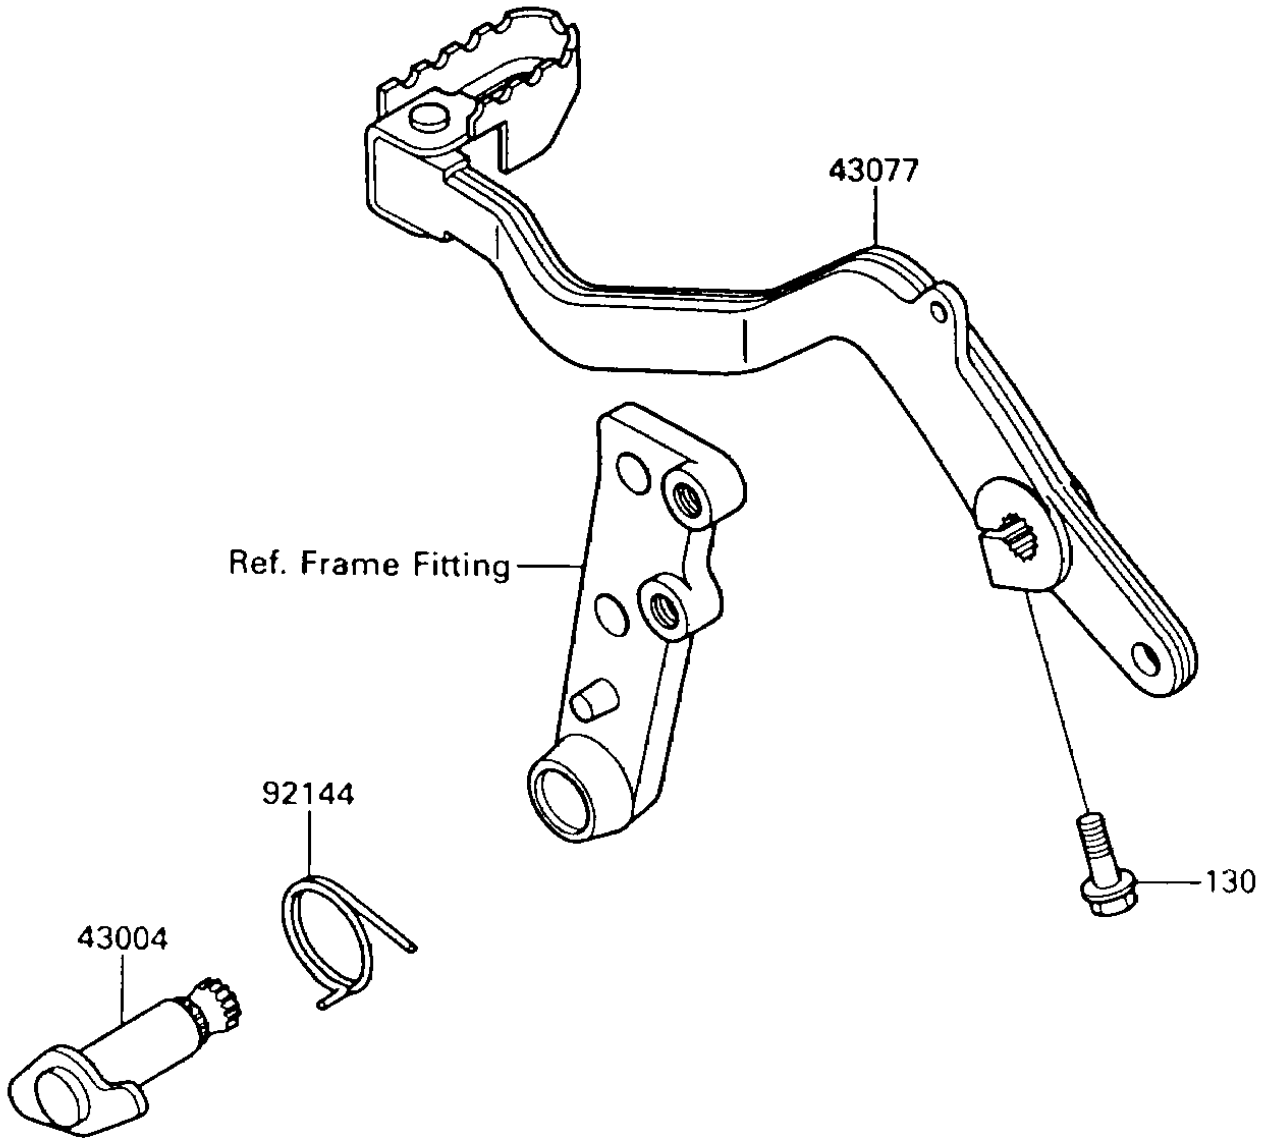

1993 KLR650 PARTS DIAGRAM

Brake Pedal

F2260

1993 KLR650 PARTS LIST

Brake Pedal

ITEM NAME	PART NUMBER	QUANTITY
SHAFT-BRAKE (Ref # 43004)	43004-1120	1
LEVER-ASSY-BRAKE,PEDAL (Ref # 43077)	43077-1065	1
SPRING,BRAKE PEDAL RETURN (Ref # 92144)	92144-1082	1
BOLT-FLANGED,6X22 (Ref # 130)	130G0622	1