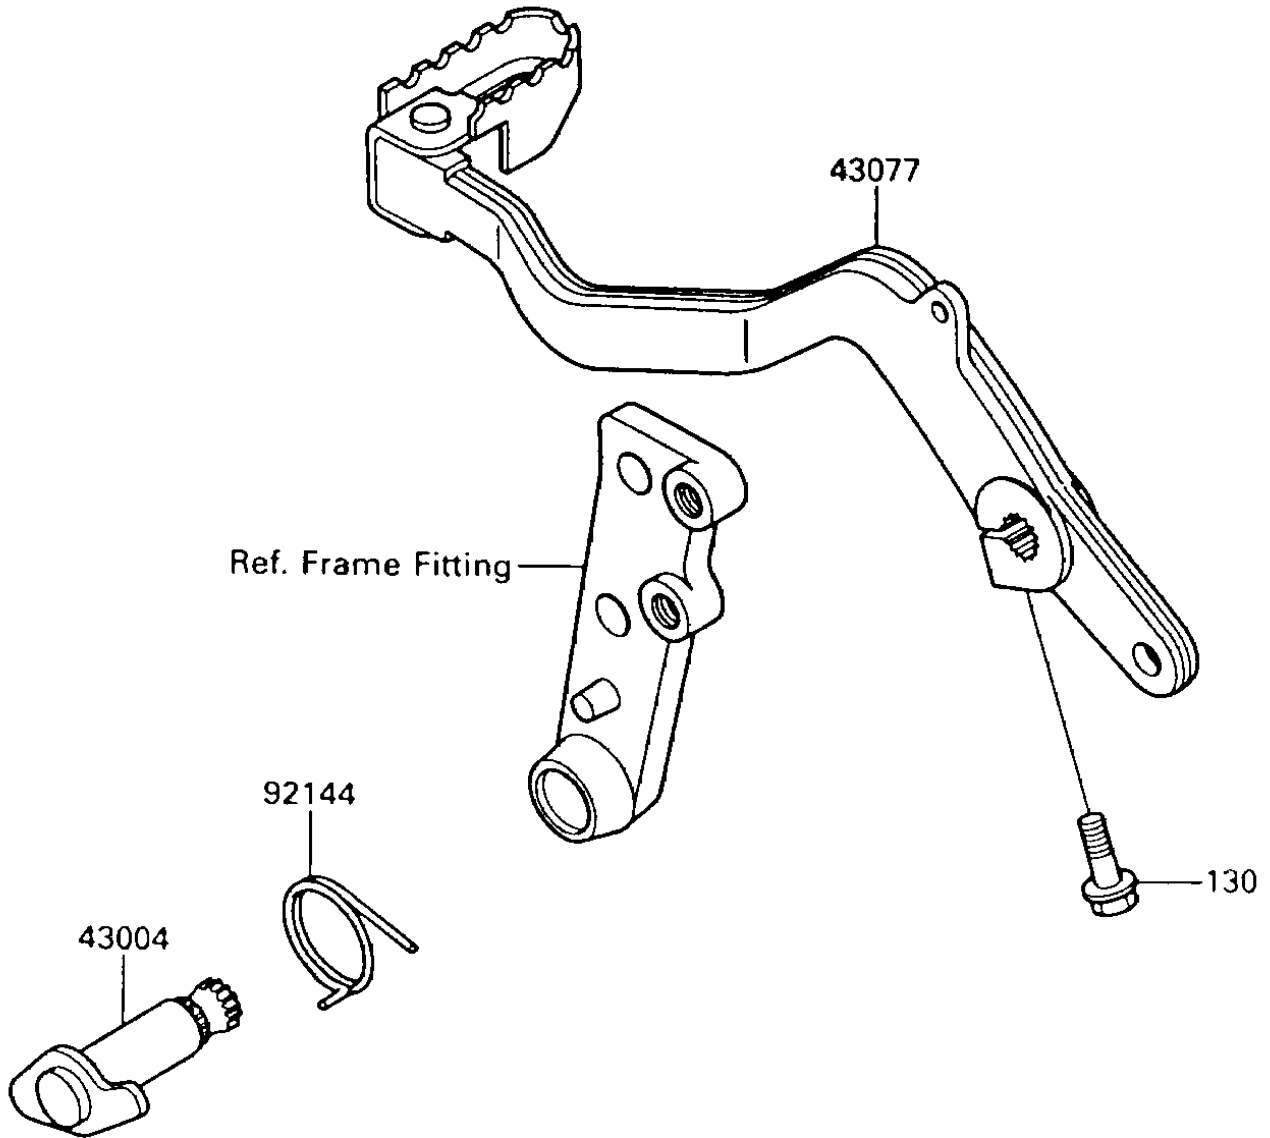

# 1993 KLR650 PARTS DIAGRAM

Brake Pedal

F2260

# 1993 KLR650 PARTS LIST

## Brake Pedal

ITEM NAME	PART NUMBER	QUANTITY
SHAFT-BRAKE (Ref # 43004)	43004-1120	1
LEVER-ASSY-BRAKE,PEDAL (Ref # 43077)	43077-1065	1
SPRING,BRAKE PEDAL RETURN (Ref # 92144)	92144-1082	1
BOLT-FLANGED,6X22 (Ref # 130)	130G0622	1