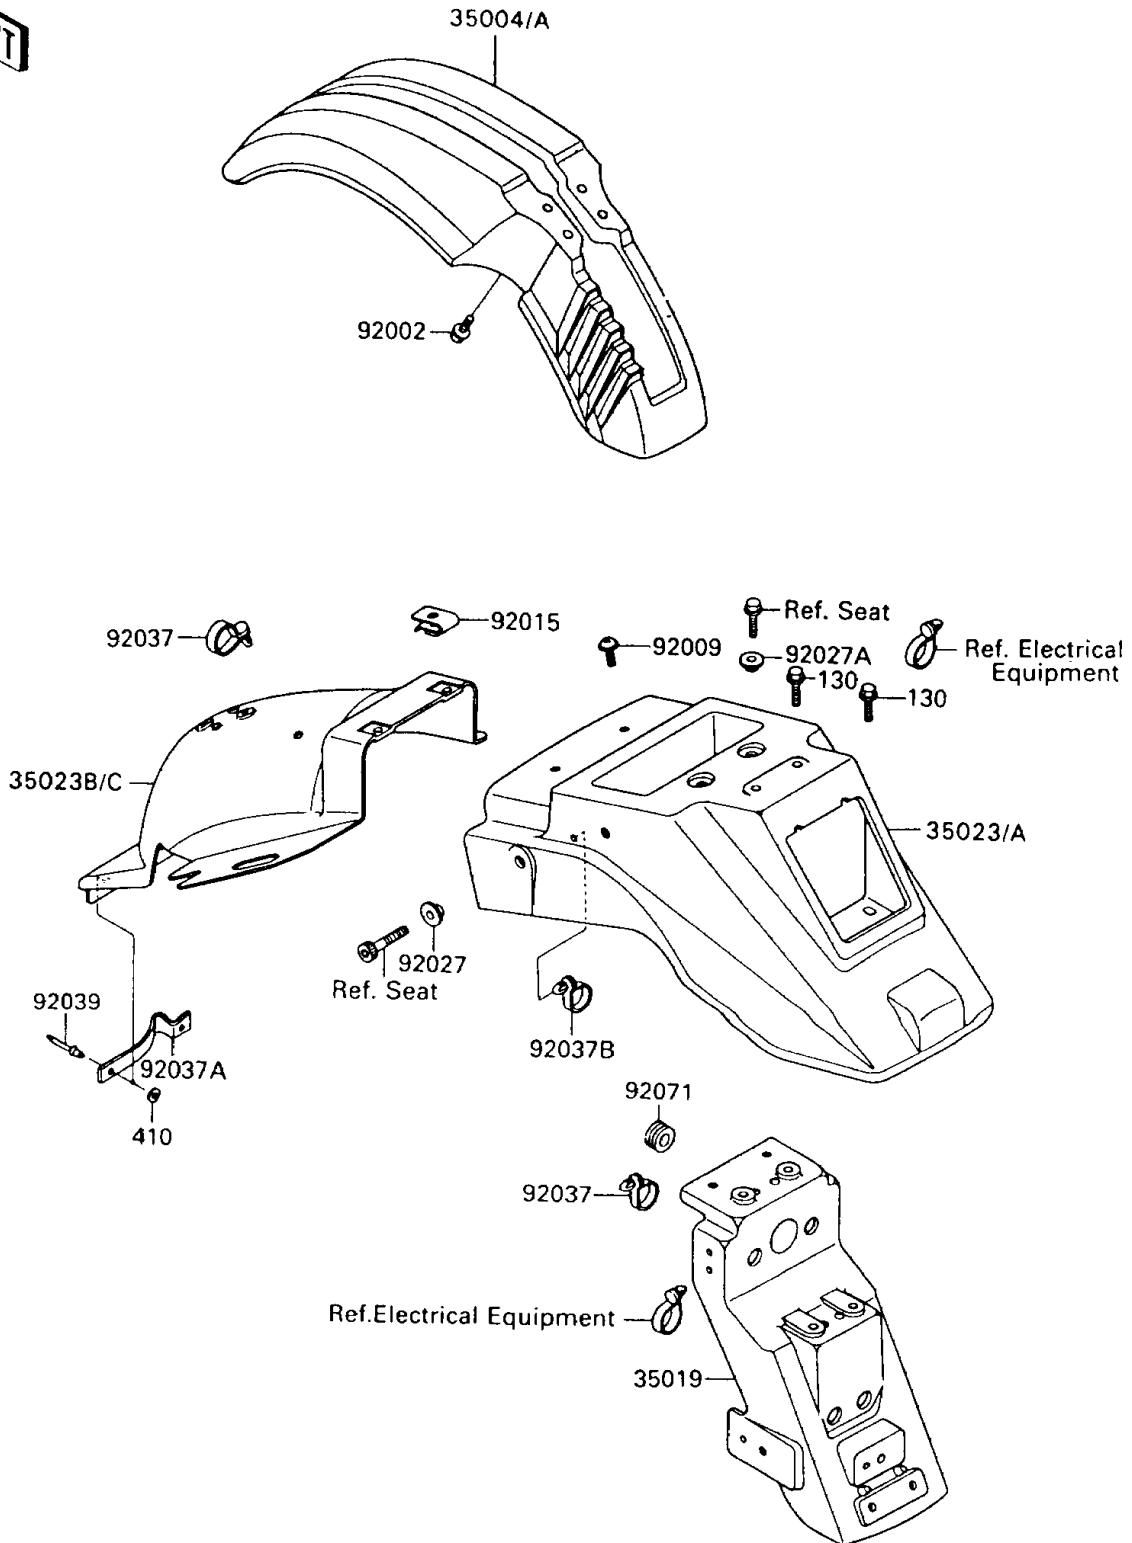

# 1993 KLR650 PARTS DIAGRAM

Fenders

F2170

# 1993 KLR650 PARTS LIST

## Fenders

ITEM NAME	PART NUMBER	QUANTITY
FENDER-FRONT,B.BLUE (Ref # 35004A)	35004-1199-6K	1
FLAP,RR (Ref # 35019)	35019-1186	1
FENDER-REAR,RR,P.WHITE (Ref # 35023A)	35023-1180-6F	1
FENDER-REAR,FR (Ref # 35023B)	35023-1181	1
FENDER-REAR,FR (Ref # 35023C)	35023-1195	1
BOLT,6X16 (Ref # 92002)	92002-1187	4
SCREW,6X14 (Ref # 92009)	92009-1288	2
NUT,6MM (Ref # 92015)	92015-1602	2
COLLAR (Ref # 92027)	92027-1745	2
COLLAR (Ref # 92027A)	92027-1794	2
CLAMP,HOSE (Ref # 92037)	92037-1163	2
CLAMP (Ref # 92037A)	92037-1901	1
CLAMP (Ref # 92037B)	92037-1903	1
RIVET (Ref # 92039)	92039-1038	2
GROMMET (Ref # 92071)	92071-1027	1
BOLT-FLANGED,6X20 (Ref # 130)	130B0620	4
WASHER-PLAIN-SMALL,4MM (Ref # 410)	410B0400	2