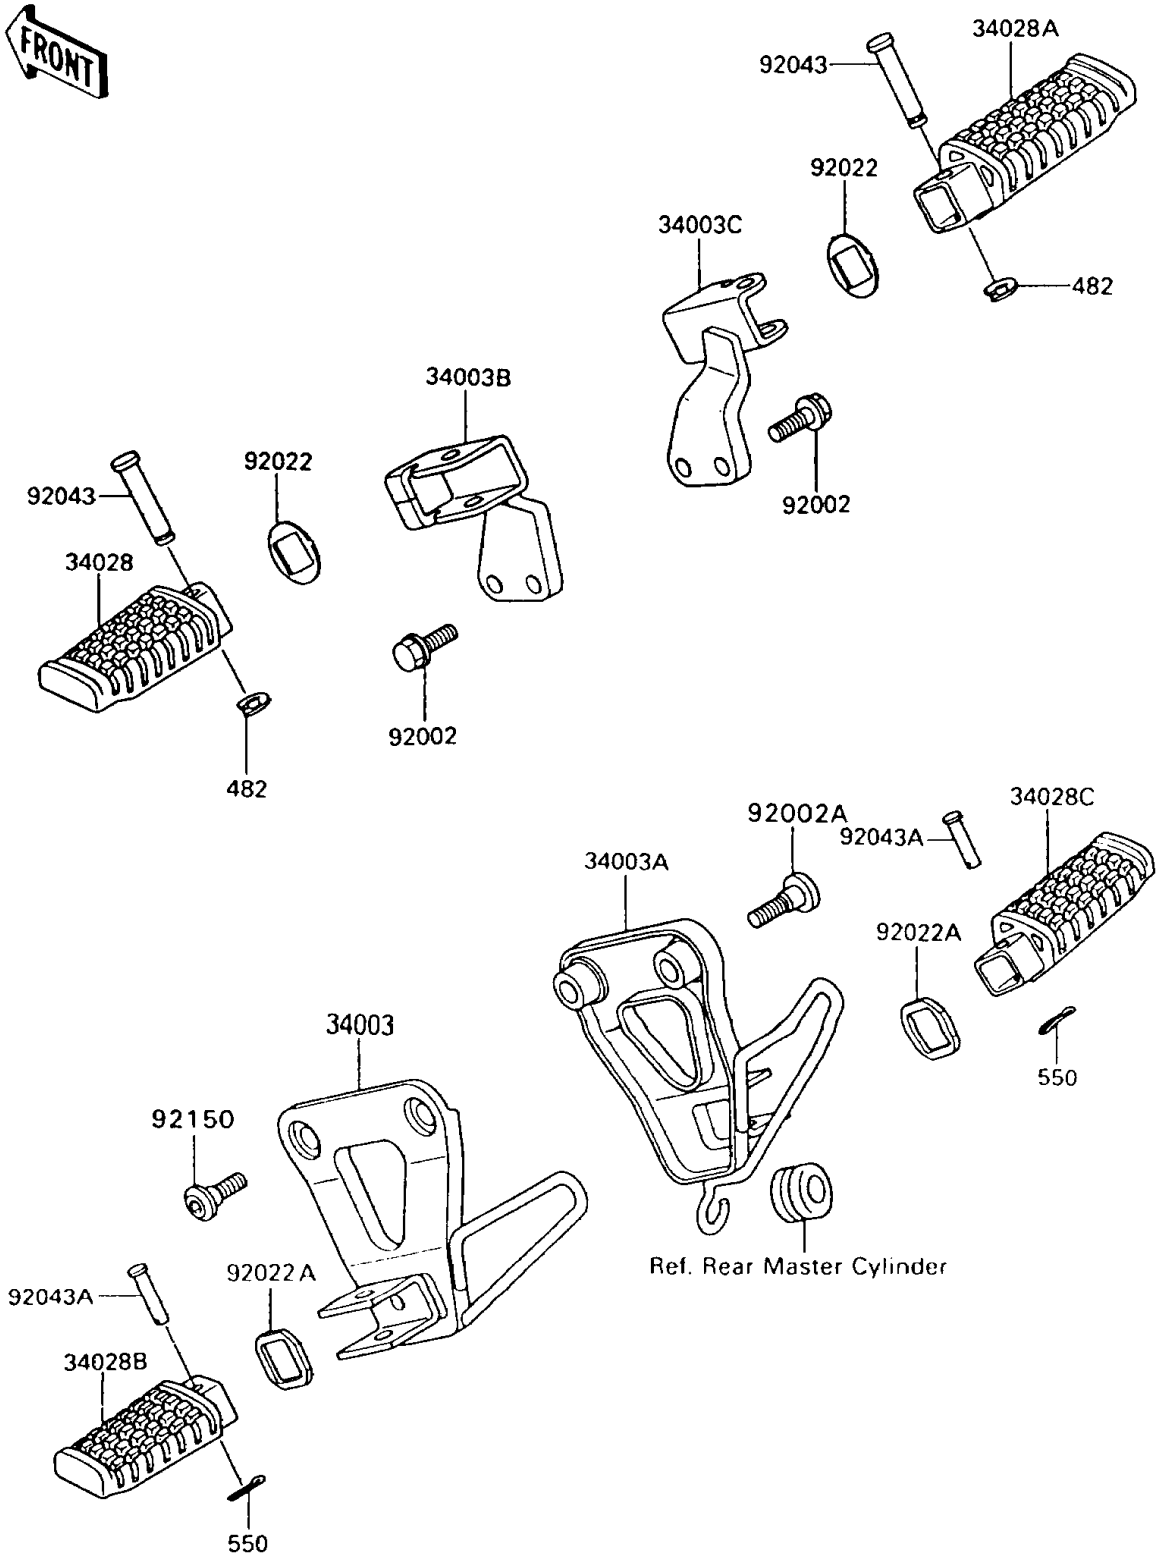

1993 KLR650 PARTS DIAGRAM

Footrests

F 2160

1993 KLR650 PARTS LIST

Footrests

ITEM NAME	PART NUMBER	QUANTITY
HOLDER-STEP,RR,LH,SILVER NO.25 (Ref # 34003)	34003-1275-CE	1
HOLDER-STEP,RR,RH,SILVER NO.25 (Ref # 34003A)	34003-1276-CE	1
HOLDER-STEP,FR,LH,SILVER NO.25 (Ref # 34003B)	34003-1303-CE	1
HOLDER-STEP,FR,RH,SILVER NO.25 (Ref # 34003C)	34003-1304-CE	1
STEP,FR,LH (Ref # 34028)	34028-1193	1
STEP,FR,RH (Ref # 34028A)	34028-1194	1
STEP,RR,LH (Ref # 34028B)	34028-1195	1
STEP,RR,RH (Ref # 34028C)	34028-1196	1
BOLT-FLANGED,8X20 (Ref # 92002)	92002-1417	4
BOLT,SOCKET,8X23.5 (Ref # 92002A)	92002-1598	2
WASHER,STEP FITTING (Ref # 92022)	92022-1314	2
WASHER,STEP FITTING (Ref # 92022A)	92022-1797	2
PIN,8X36.5 (Ref # 92043)	92043-1339	2
PIN,6X28 (Ref # 92043A)	92043-1464	2
BOLT,SOCKET,8X20 (Ref # 92150)	92150-1839	2
CIRCLIP-TYPE-E (Ref # 482)	482L7000	2
PIN-COTTER,2.0X15 (Ref # 550)	550D2015	2