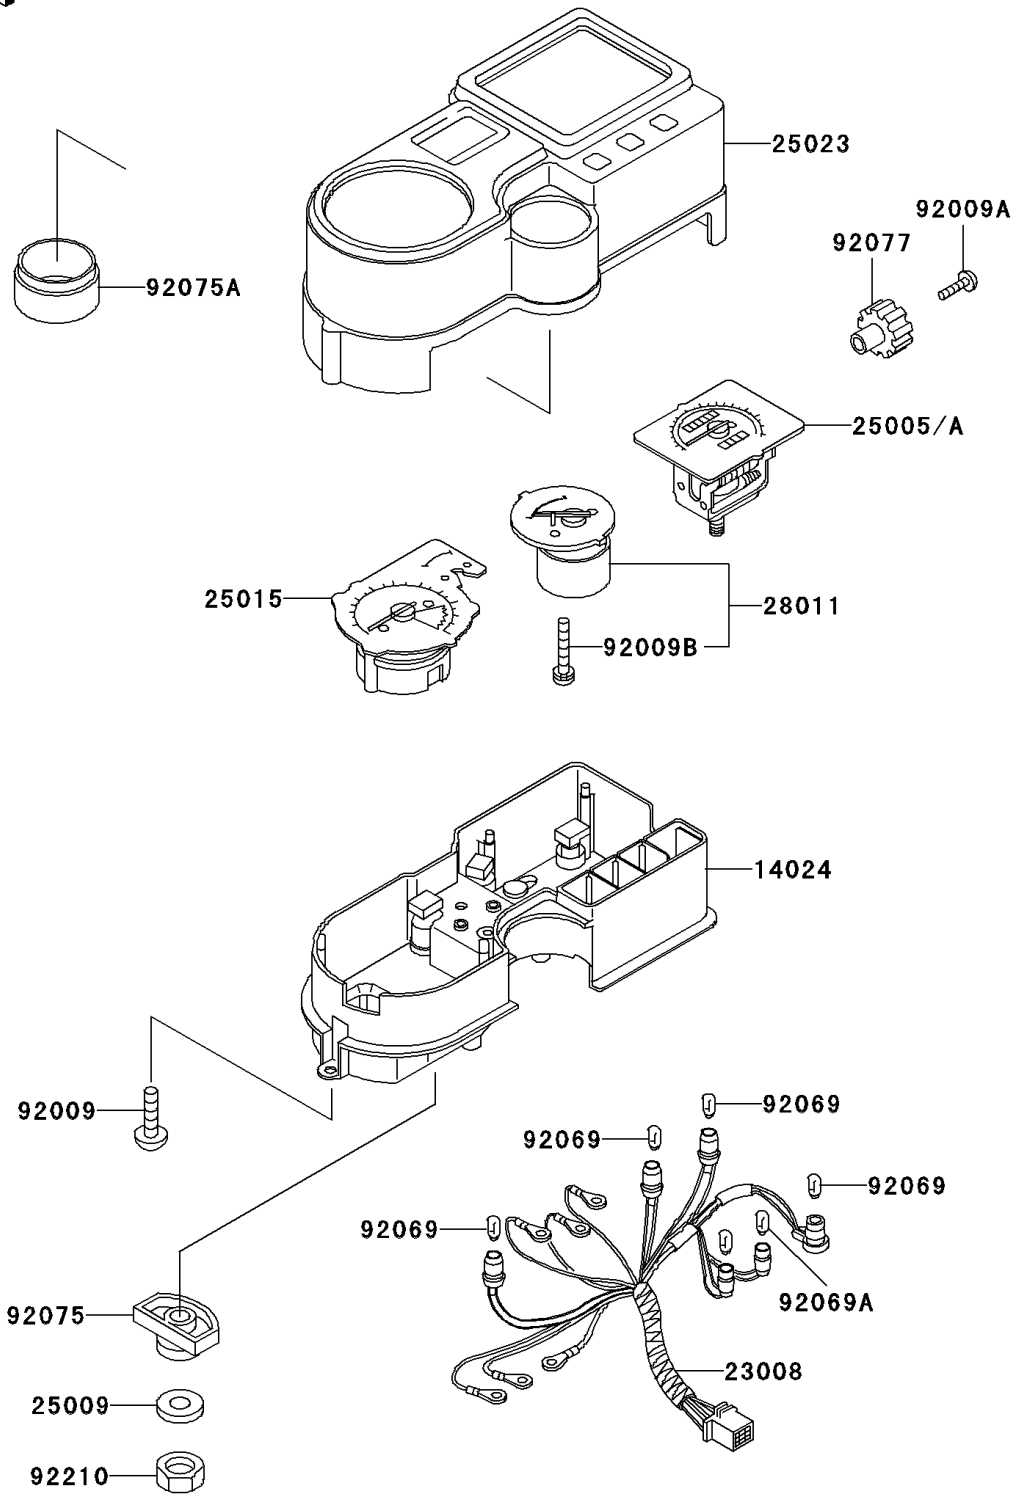

# 2004 KLR650 PARTS DIAGRAM

Meter(s)

F2530

## 2004 KLR650 PARTS LIST

Meter(s)

ITEM NAME	PART NUMBER	QUANTITY
COVER,METER CASE,LWR (Ref # 14024)	14024-1407	1
SOCKET-ASSY,METER (Ref # 23008)	23008-1332	1
WASHER,5.2X16X1.2 (Ref # 25009)	25009-004	2
TACHOMETER,X1000R/MIN (Ref # 25015)	25015-1263	1
COVER-METER CASE,UPP (Ref # 25023)	25023-1152	1
METER,TEMP (Ref # 28011)	28011-1091	1
SCREW,TAPPING,4X16 (Ref # 92009)	92009-1163	3
SCREW,2X6,BLACK (Ref # 92009A)	92009-1172	1
SCREW,3X22 (Ref # 92009B)	92009-1293	3
BULB,12V 3.4W,T10 (Ref # 92069)	92069-1007	4
BULB,12V 1.7W,T6.5 (Ref # 92069A)	92069-1070	2
DAMPER,METER BRACKET (Ref # 92075)	92075-1581	2
DAMPER (Ref # 92075A)	92075-1890	1
KNOB,METER (Ref # 92077)	92077-1054	1
NUT,5MM (Ref # 92210)	92210-1124	2
SPEEDOMETER,MPH (Ref # 25005)	25005-1341	1
SPEEDOMETER,KPH (Ref # 25005A)	25005-1345	1