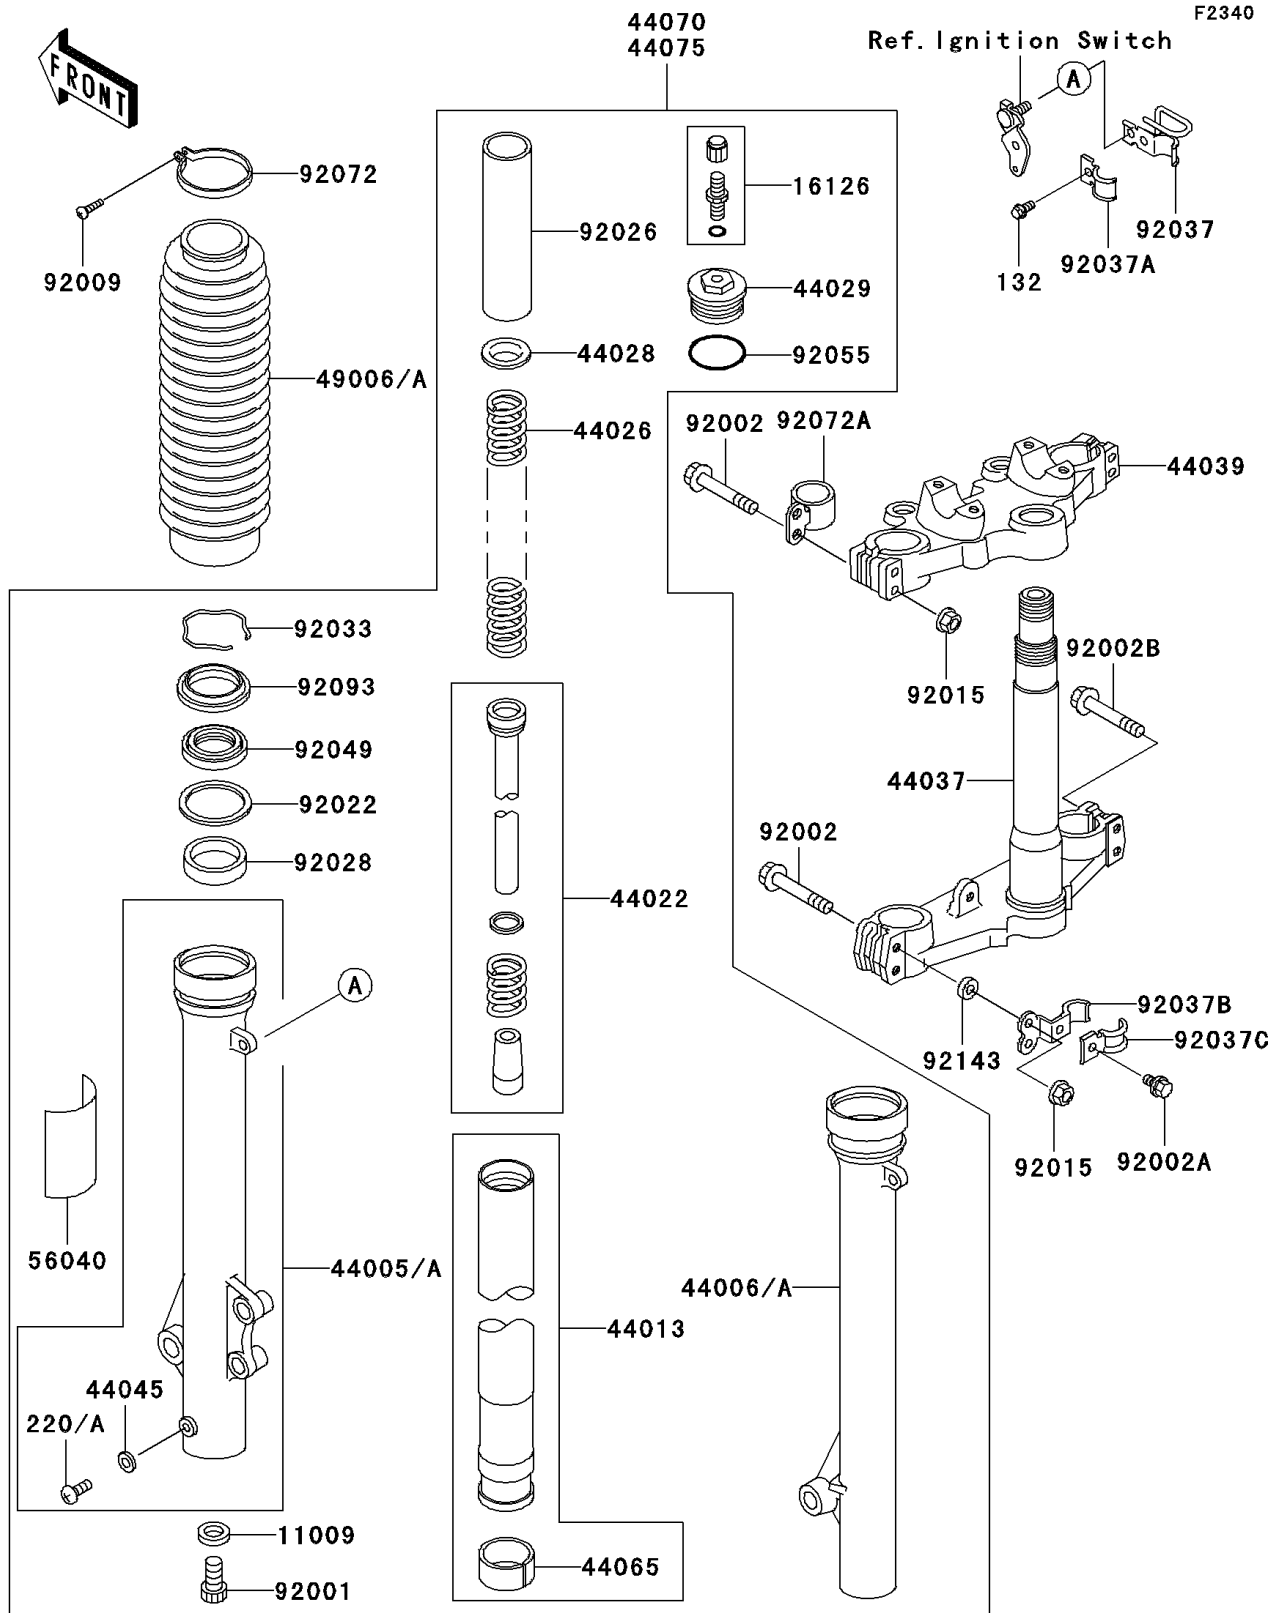

# 2003 KLR650 PARTS DIAGRAM

Front Fork

### Front Fork

ITEM NAME	PART NUMBER	QUANTITY
GASKET,FORK CYLINDER BOLT (Ref # 11009)	11009-1127	2
VALVE,AIR (Ref # 16126)	16126-1052	2
PIPE-LEFT FORK OUTER (Ref # 44005A)	44005-1335	1
PIPE-RIGHT FORK OUTER (Ref # 44006A)	44006-1333	1
PIPE-FORK INNER (Ref # 44013)	44013-1264	2
CYLINDER-FORK (Ref # 44022)	44022-1211	2
SPRING-FRONT FORK (Ref # 44026)	44026-1369	2
GUIDE-FORK SPRING (Ref # 44028)	44028-1003	2
SEAT-FORK SPRING (Ref # 44029)	44029-1042	2
HOLDER-FORK UNDER (Ref # 44037)	44037-1207	1
HOLDER-FORK UPPER (Ref # 44039)	44039-1160	1
GASKET,FORK DRAIN PLUG (Ref # 44045)	44045-002	2
BUSHING-FRONT FORK,INNER PIPE (Ref # 44065)	44065-1057	2
DAMPER-SET-FORK (Ref # 44070)	44070-5141	1
BOOT,FORK,BLACK (Ref # 49006)	49006-1222-BD	2
LABEL-WARNING,FRONT FORK (Ref # 56040)	56040-1120	1
BOLT,FORK CYLINDER (Ref # 92001)	92001-1309	2
BOLT,FLANGED,8X55 (Ref # 92002)	92002-1158	6
BOLT (Ref # 92002A)	92002-1982	1
BOLT,FLANGED,8X45 (Ref # 92002B)	92002-1983	2
SCREW,4X16 (Ref # 92009)	92009-1348	2
NUT,FLANGED,8MM (Ref # 92015)	92015-1408	8
WASHER (Ref # 92022)	92022-1242	2
SPACER (Ref # 92026)	92026-1294	2
BUSHING (Ref # 92028)	92028-1125	2
RING-SNAP,FORK (Ref # 92033)	92033-1047	2
CLAMP,HOSE (Ref # 92037)	92037-1897	1
CLAMP,HOSE (Ref # 92037A)	92037-1898	1
CLAMP (Ref # 92037B)	92037-1913	1

## 2003 KLR650 PARTS LIST

### Front Fork

ITEM NAME	PART NUMBER	QUANTITY
CLAMP (Ref # 92037C)	92037-1931	1
SEAL-OIL,FRONT FORK (Ref # 92049)	92049-1180	2
RING-O,FRONT FORK TOP CAP (Ref # 92055)	92055-1050	2
BAND,BOOT (Ref # 92072)	92072-1171	2
BAND,CABLE (Ref # 92072A)	92072-1225	1
SEAL,FRONT FORK (Ref # 92093)	92093-1166	2
COLLAR (Ref # 92143)	92143-1134	2
BOLT-FLANGED-SMALL (Ref # 132)	132J0612	1
SCREW-PAN-CROS,4X6 (Ref # 220)	220B0406	2