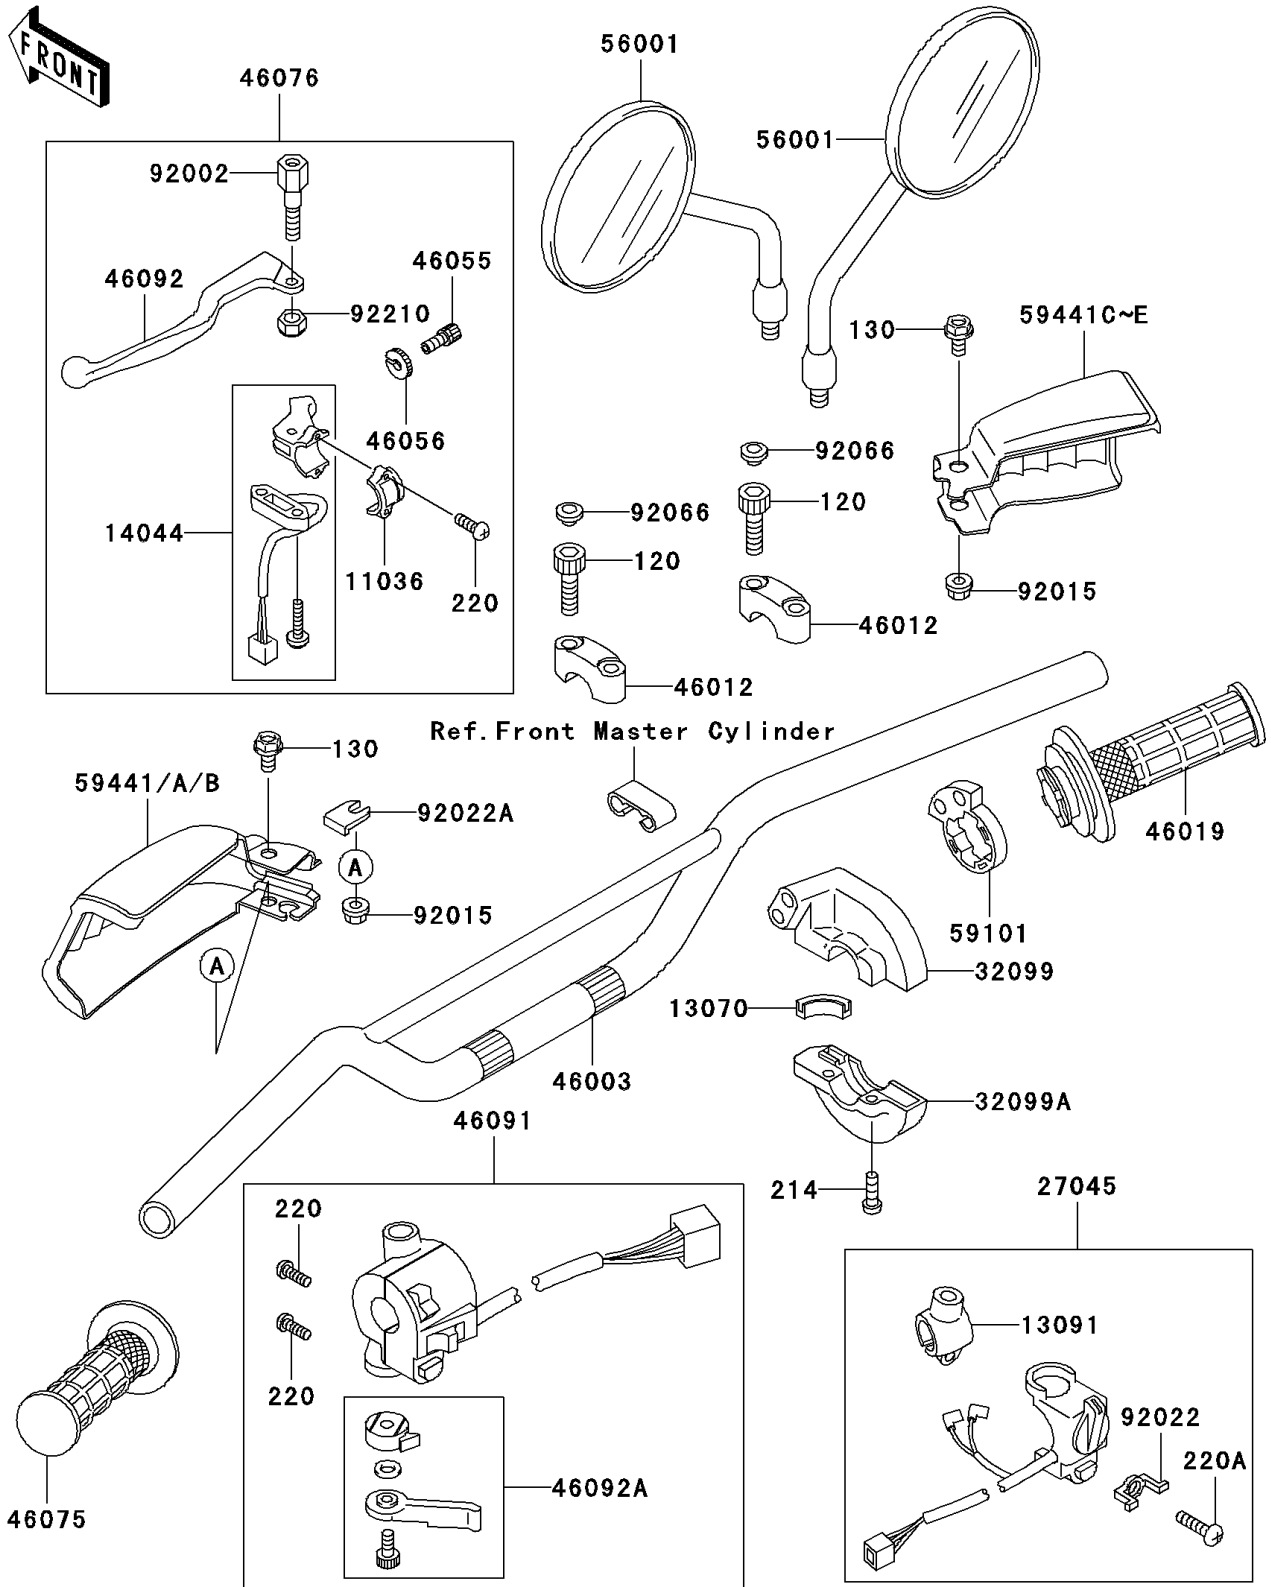

2004 KLR650 PARTS DIAGRAM

Handlebar

F2310

2004 KLR650 PARTS LIST

Handlebar

ITEM NAME	PART NUMBER	QUANTITY
BOLT-SOCKET,8X30,BLACK (Ref # 120)	120S0830	4
BOLT-FLANGED (Ref # 130)	130J0612	2
SCREW-PAN+- (Ref # 214)	214C0518	2
SCREW-PAN-CROSS (Ref # 220)	220F0514	4
SCREW-PAN-CROSS (Ref # 220A)	220F0620	1
BRACKET-A,LEVER HOLDER (Ref # 11036)	11036-1297	1
GUIDE,THROTTLE PEACE (Ref # 13070)	13070-1131	1
HOLDER,ENGINE STOP SWITCH (Ref # 13091)	13091-1255	1
HOLDER-CABLE,CLUTCH (Ref # 14044)	14044-1062	1
SWITCH-ASSY,ENGINE STOP (Ref # 27045)	27045-1071	1
CASE,THROTTLE,UPP (Ref # 32099)	32099-1072	1
CASE,THROTTLE,LWR (Ref # 32099A)	32099-1073	1
HANDLE (Ref # 46003)	46003-1153	1
HOLDER-HANDLE,UPP (Ref # 46012)	46012-1102	2
GRIP-ASSY,THROTTLE (Ref # 46019)	46019-1054	1
SCREW,CABLE ADJUST,8MM (Ref # 46055)	46055-009	1
NUT,CABLE ADJUST (Ref # 46056)	46056-006	1
GRIP,LH (Ref # 46075)	46075-1051	1
LEVER-ASSY-GRIP,CLUTCH (Ref # 46076)	46076-1142	1
HOUSING-ASSY-CONTROL,LH (Ref # 46091)	46091-1791	1
LEVER-GRIP,CLUTCH (Ref # 46092)	46092-1111	1
LEVER-GRIP,CHOKE (Ref # 46092A)	46092-1123	1
MIRROR-ASSY (Ref # 56001)	56001-1204	2
REEL,THROTTLE (Ref # 59101)	59101-1106	1
COVER-HANDLE,LH,EBONY (Ref # 59441A)	59441-1073-6C	1
COVER-HANDLE,RH,EBONY (Ref # 59441D)	59441-1074-6C	1
BOLT,LEVER SET (Ref # 92002)	92002-1880	1
NUT,LOCK,FLANGED,6MM (Ref # 92015)	92015-1603	2
WASHER,ENGINE STOP SWITCH (Ref # 92022)	92022-1474	1

2004 KLR650 PARTS LIST

Handlebar

ITEM NAME	PART NUMBER	QUANTITY
WASHER (Ref # 92022A)	92022-1896	1
PLUG (Ref # 92066)	92066-1216	4
NUT,LOCK,6MM (Ref # 92210)	92210-0006	1