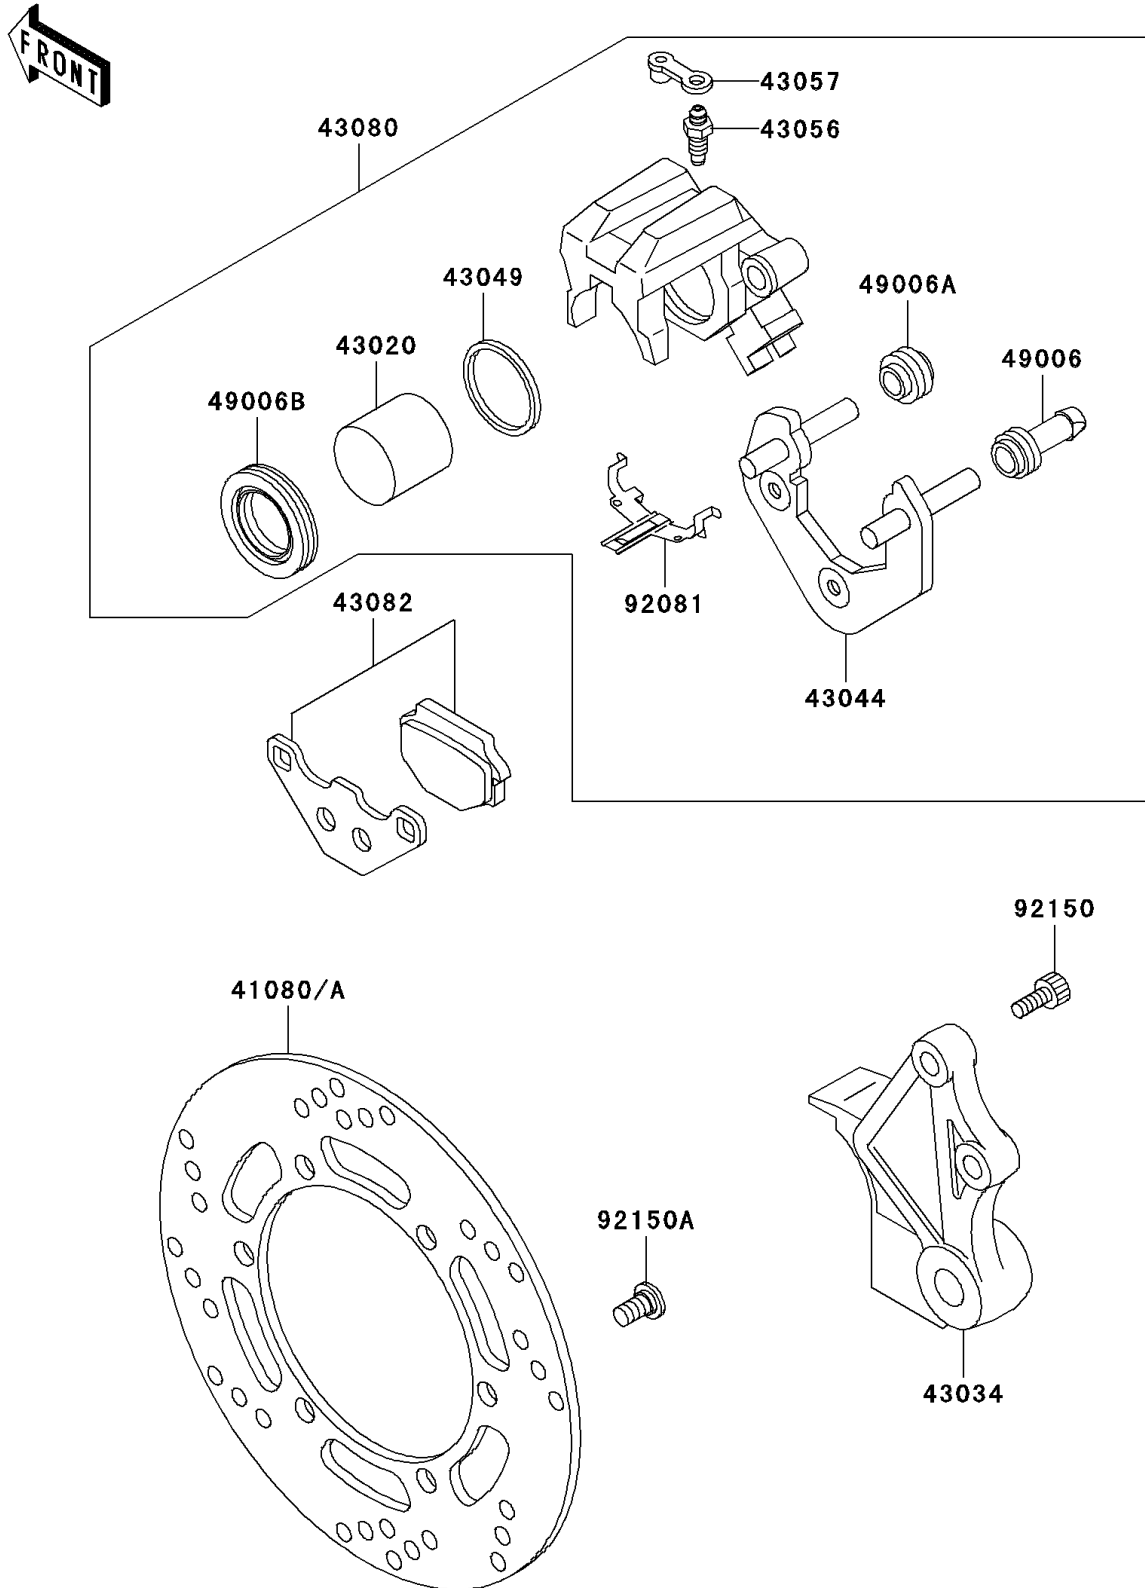

2004 KLR650 PARTS DIAGRAM

Rear Brake(A18/A19)

F2294A

2004 KLR650 PARTS LIST

Rear Brake(A18/A19)

ITEM NAME	PART NUMBER	QUANTITY
DISC,RR,SILVER (Ref # 41080A)	41080-1179	1
PISTON-COMP-BRAKE (Ref # 43020)	43020-1082	1
HOLDER-BRAKE,REAR CALIPER (Ref # 43034)	43034-1135	1
HOLDER-COMP-CALIPER,RR (Ref # 43044)	43044-1075	1
PACKING,PISTON SEAL (Ref # 43049)	43049-1095	1
BREATHER-BRAKE (Ref # 43056)	43056-1054	1
CAP-BREATHER (Ref # 43057)	43057-003	1
CALIPER-SUB-ASSY,RR,BLACK (Ref # 43080)	43080-5021-DJ	1
PAD-ASSY-BRAKE (Ref # 43082)	43082-1096	1
BOOT,CALIPER (Ref # 49006)	49006-1054	1
BOOT,CALIPER (Ref # 49006A)	49006-1055	1
BOOT,PISTON (Ref # 49006B)	49006-1091	1
SPRING,PAD (Ref # 92081)	92081-1341	1
BOLT,SOCKET,8X16 (Ref # 92150)	92150-1840	2
BOLT,DISC PLATE,8X15 (Ref # 92150A)	92150-1852	6