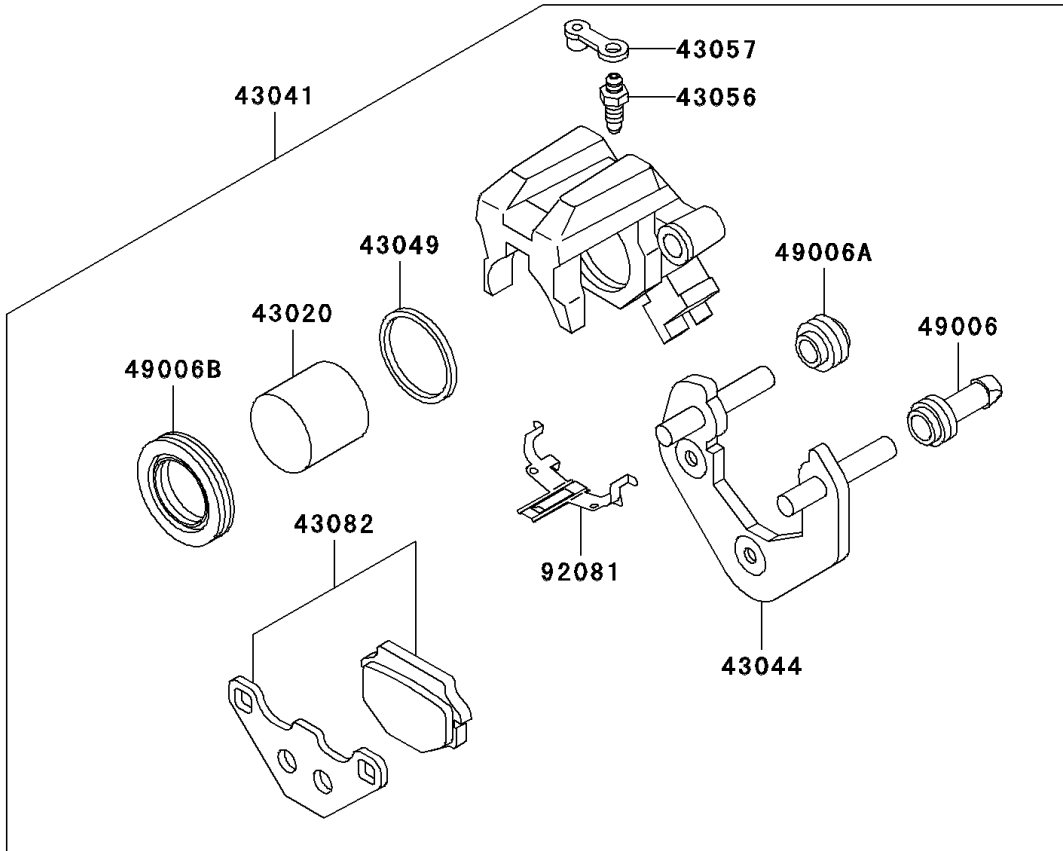

2002 KLR650 PARTS DIAGRAM

Rear Brake(A15-A17)

F2294

2002 KLR650 PARTS LIST

Rear Brake(A15-A17)

ITEM NAME	PART NUMBER	QUANTITY
BOLT-SOCKET (Ref # 120)	120P0816	2
DISC,RR (Ref # 41080)	41080-1179	1
PISTON-COMP-BRAKE (Ref # 43020)	43020-1082	1
HOLDER-BRAKE,REAR CALIPER (Ref # 43034)	43034-1135	1
CALIPER-ASSY,RR,BLACK (Ref # 43041)	43041-1916-DJ	1
HOLDER-COMP-CALIPER,RR (Ref # 43044)	43044-1075	1
PACKING,PISTON SEAL (Ref # 43049)	43049-1095	1
BREATHER-BRAKE (Ref # 43056)	43056-1054	1
CAP-BREATHER (Ref # 43057)	43057-003	1
PAD-ASSY-BRAKE (Ref # 43082)	43082-1096	1
BOOT,CALIPER (Ref # 49006)	49006-1054	1
BOOT,CALIPER (Ref # 49006A)	49006-1055	1
BOOT,PISTON (Ref # 49006B)	49006-1091	1
SPRING,PAD (Ref # 92081)	92081-1341	1
BOLT,DISC PLATE,8X15 (Ref # 92150)	92150-1852	6