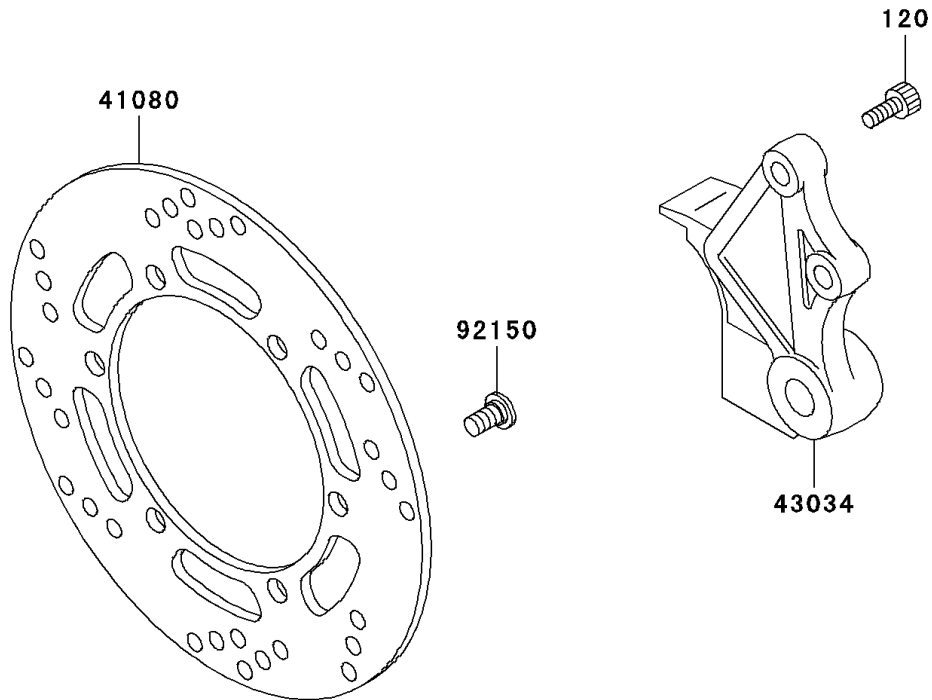

2002 KLR650 PARTS DIAGRAM

Rear Brake(A15-A17)

F2294

2002 KLR650 PARTS LIST

Rear Brake(A15-A17)

ITEM NAME	PART NUMBER	QUANTITY
BOLT-SOCKET (Ref # 120)	120P0816	2
DISC,RR (Ref # 41080)	41080-1179	1
PISTON-COMP-BRAKE (Ref # 43020)	43020-1082	1
HOLDER-BRAKE,REAR CALIPER (Ref # 43034)	43034-1135	1
CALIPER-ASSY,RR,BLACK (Ref # 43041)	43041-1916-DJ	1
HOLDER-COMP-CALIPER,RR (Ref # 43044)	43044-1075	1
PACKING,PISTON SEAL (Ref # 43049)	43049-1095	1
BREATHER-BRAKE (Ref # 43056)	43056-1054	1
CAP-BREATHER (Ref # 43057)	43057-003	1
PAD-ASSY-BRAKE (Ref # 43082)	43082-1096	1
BOOT,CALIPER (Ref # 49006)	49006-1054	1
BOOT,CALIPER (Ref # 49006A)	49006-1055	1
BOOT,PISTON (Ref # 49006B)	49006-1091	1
SPRING,PAD (Ref # 92081)	92081-1341	1
BOLT,DISC PLATE,8X15 (Ref # 92150)	92150-1852	6