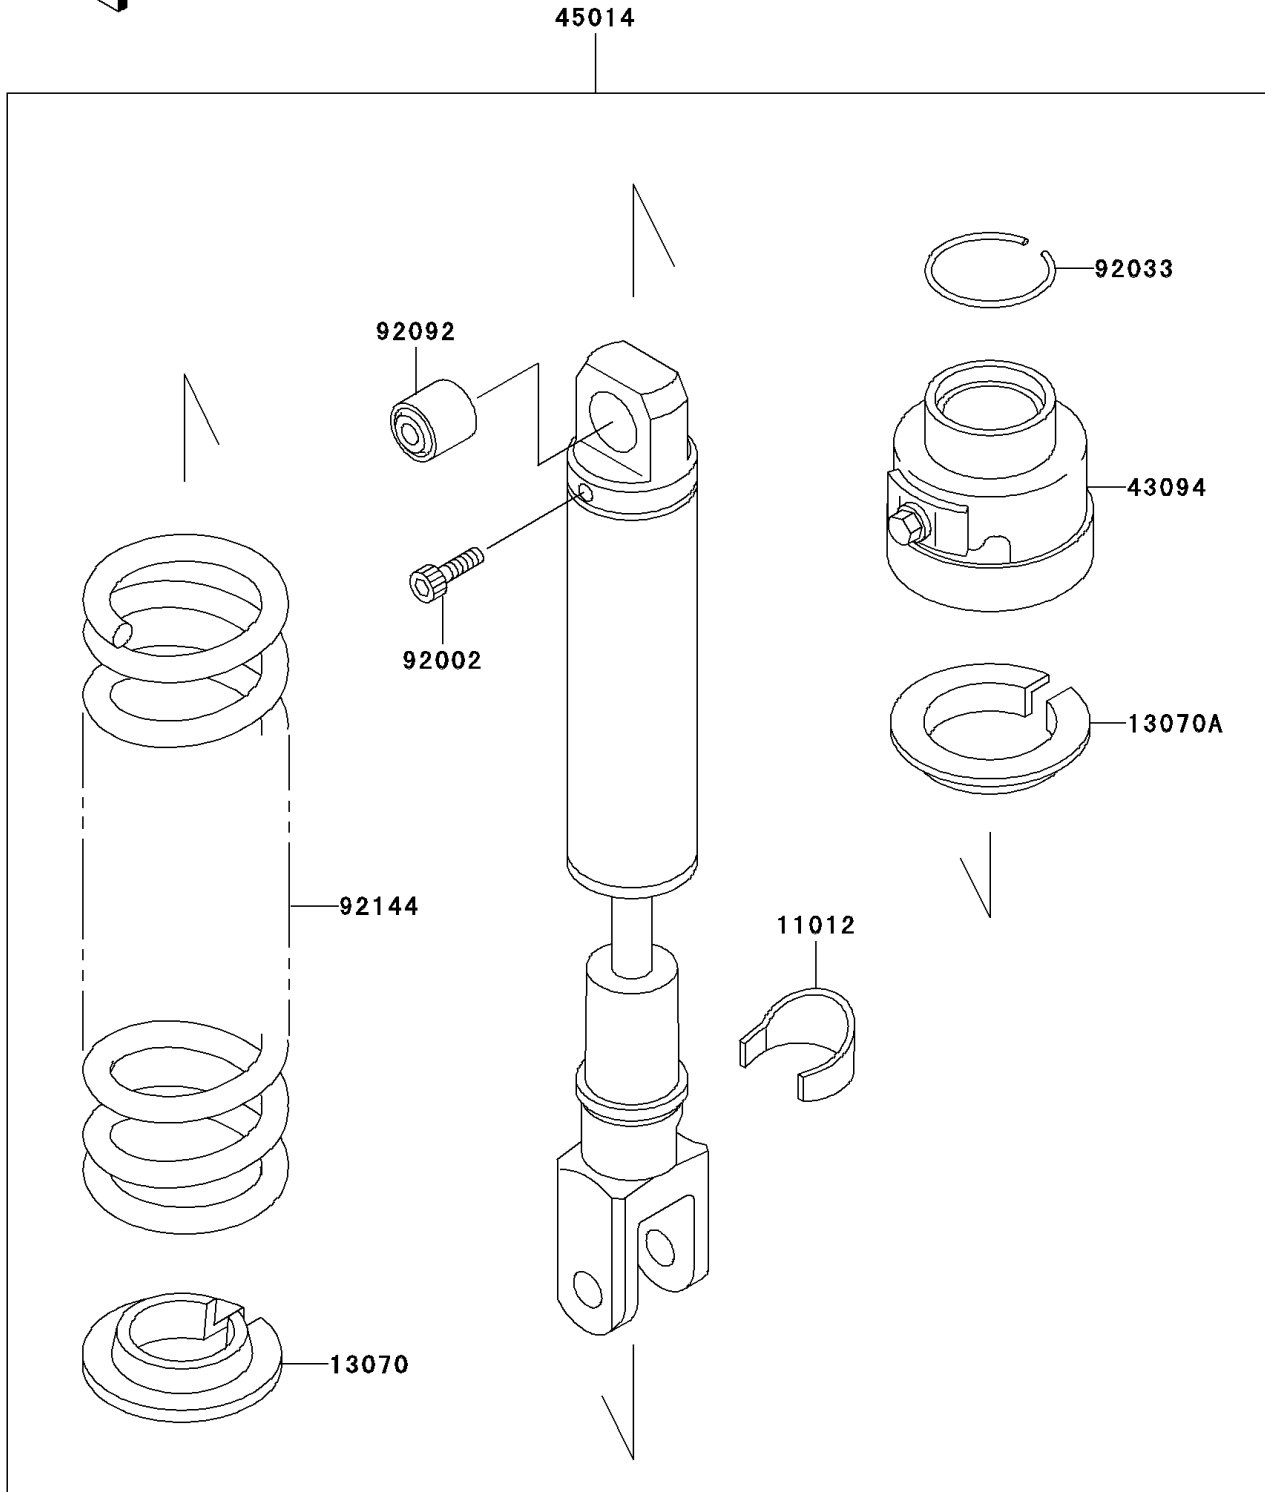

2004 KLR650 PARTS DIAGRAM

Shock Absorber(s)

F2280

2004 KLR650 PARTS LIST

Shock Absorber(s)

ITEM NAME	PART NUMBER	QUANTITY
CAP,SHOCKABSORBER (Ref # 11012)	11012-1398	1
GUIDE,SPRING (Ref # 13070)	13070-1075	1
GUIDE,SPRING (Ref # 13070A)	13070-1177	1
ADJUSTER,SHOCKABSORBER (Ref # 43094)	43094-1052	1
SHOCKABSORBER (Ref # 45014)	45014-1362	1
BOLT,SOCKET,5X8 (Ref # 92002)	92002-1963	1
RING-SNAP (Ref # 92033)	92033-1233	1
BUSHING-RUBBER (Ref # 92092)	92092-1063	1
SPRING,SHOCKABSORBER (Ref # 92144)	92144-1158	1