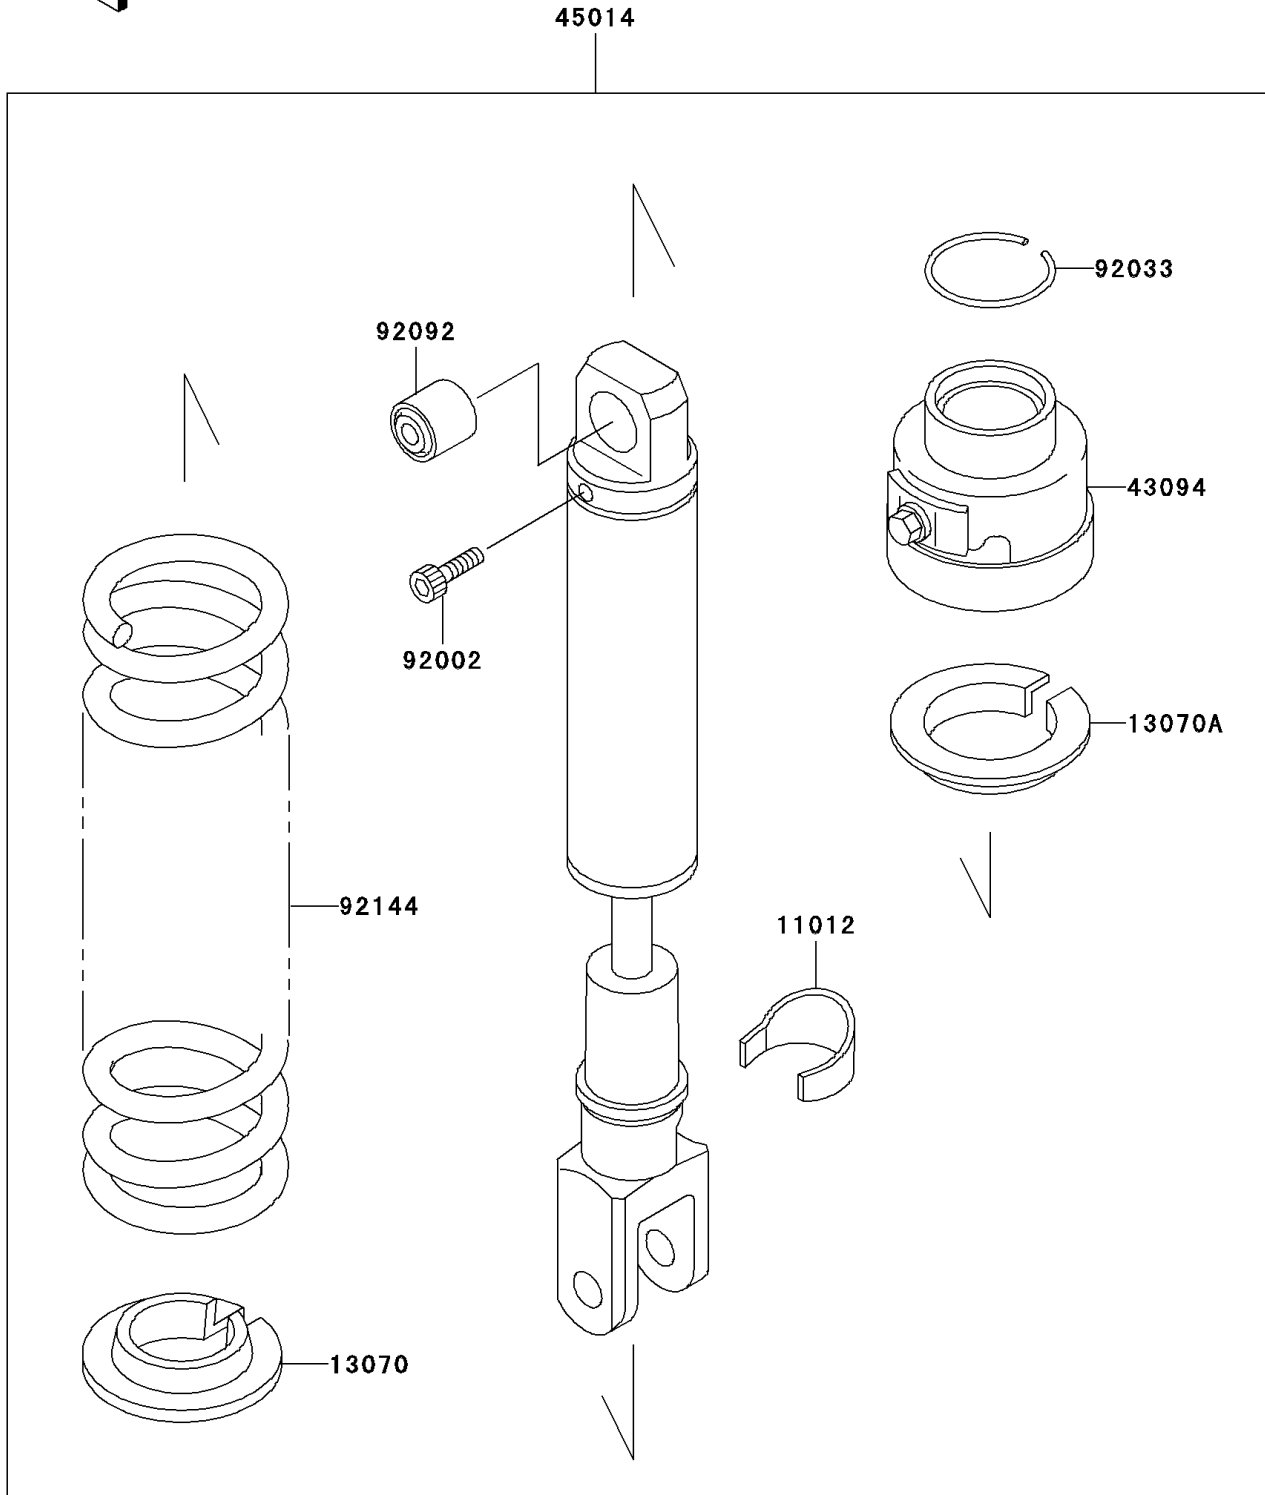

2003 KLR650 PARTS DIAGRAM

Shock Absorber(s)

F2280

2003 KLR650 PARTS LIST

Shock Absorber(s)

ITEM NAME	PART NUMBER	QUANTITY
CAP,SHOCKABSORBER (Ref # 11012)	11012-1398	1
GUIDE,SPRING (Ref # 13070)	13070-1075	1
GUIDE,SPRING (Ref # 13070A)	13070-1177	1
ADJUSTER,SHOCKABSORBER (Ref # 43094)	43094-1052	1
SHOCKABSORBER (Ref # 45014)	45014-1362	1
BOLT,SOCKET,5X8 (Ref # 92002)	92002-1963	1
RING-SNAP (Ref # 92033)	92033-1233	1
BUSHING-RUBBER (Ref # 92092)	92092-1063	1
SPRING,SHOCKABSORBER (Ref # 92144)	92144-1158	1