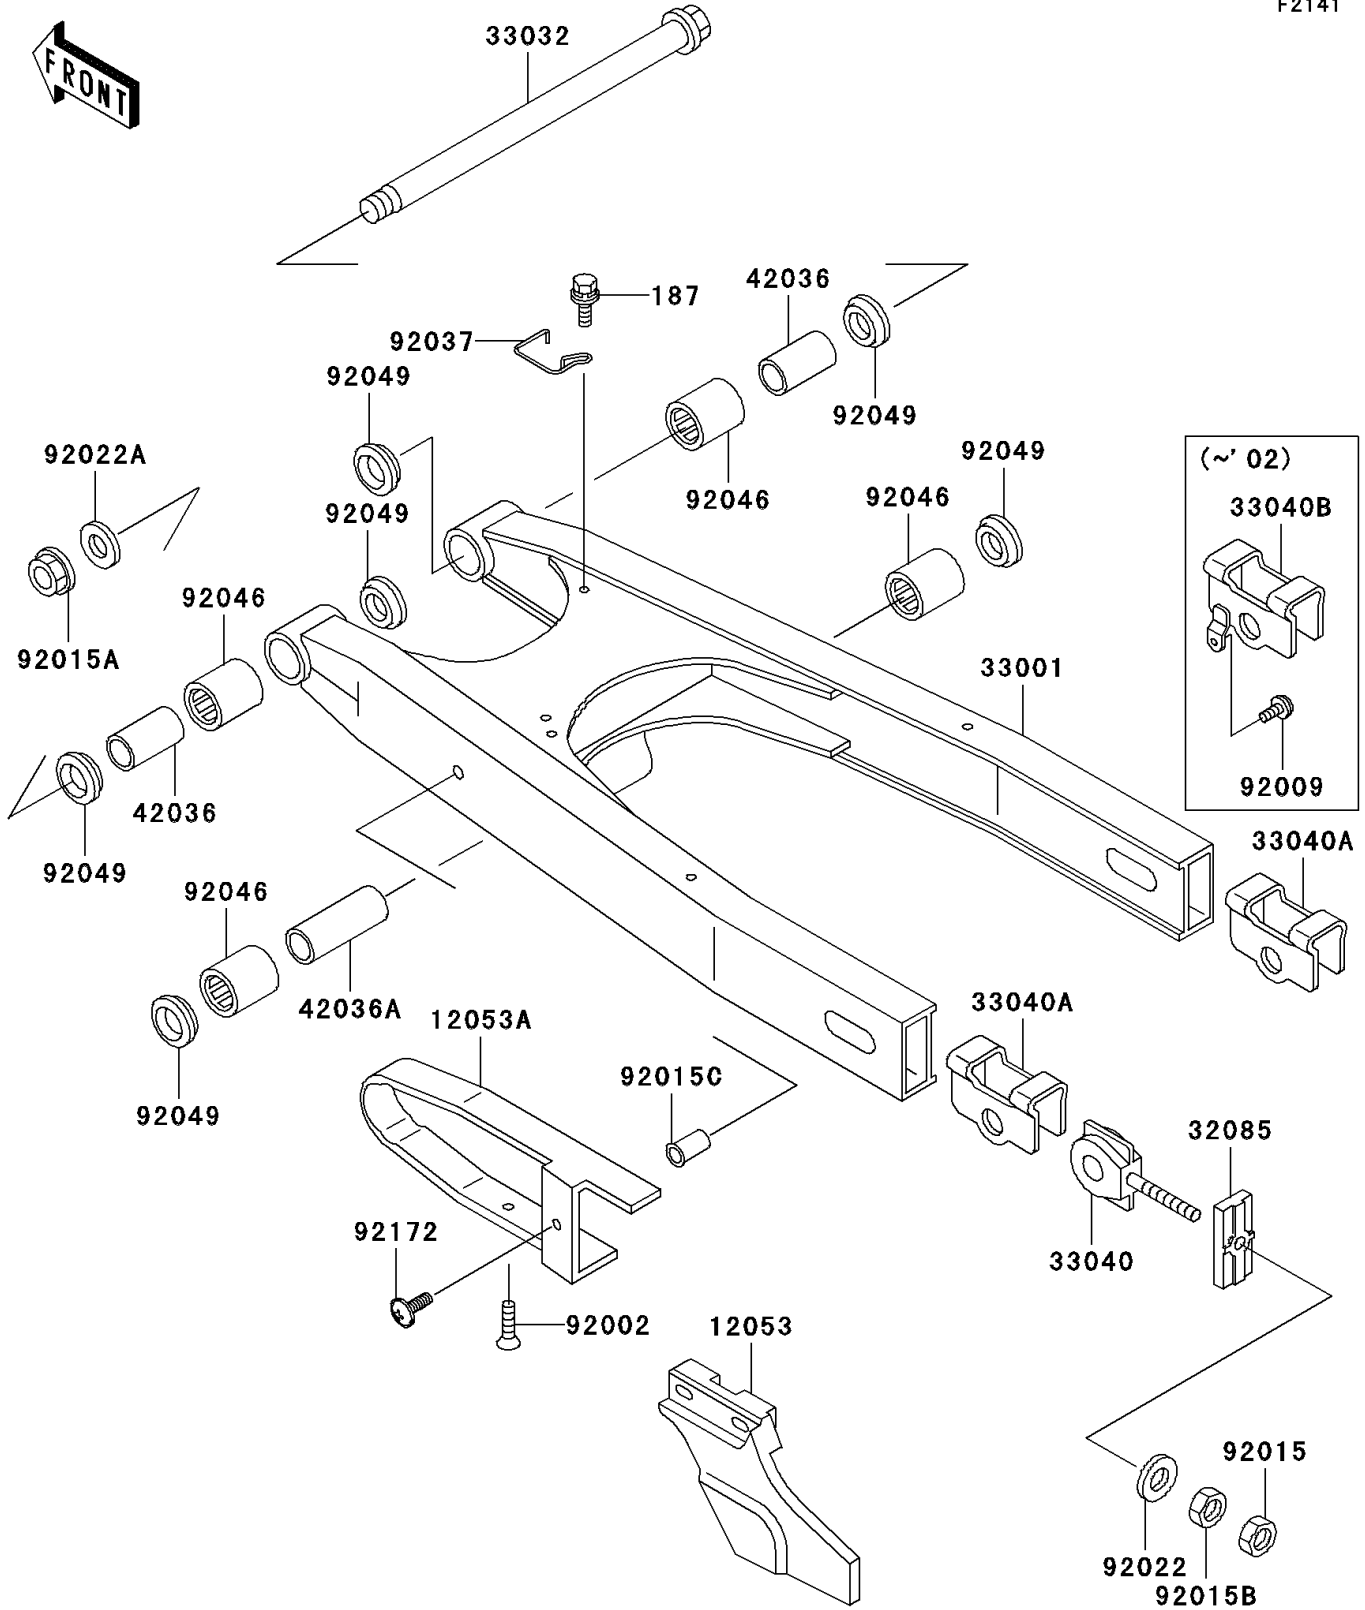

# 2004 KLR650 PARTS DIAGRAM

Swingarm

F2141

## 2004 KLR650 PARTS LIST

### Swingarm

ITEM NAME	PART NUMBER	QUANTITY
BOLT-UPSET-WSP (Ref # 187)	187D0616	1
GUIDE-CHAIN,RR (Ref # 12053)	12053-1104	1
GUIDE-CHAIN,DRIVE,FR (Ref # 12053A)	12053-1360	1
STOPPER,CHAIN ADJUSTER (Ref # 32085)	32085-1256	2
ARM-COMP-SWING,SILVER NO.25 (Ref # 33001)	33001-1278-CE	1
SHAFT-SWING ARM (Ref # 33032)	33032-1128	1
ADJUSTER-CHAIN,INNER (Ref # 33040)	33040-1075	2
ADJUSTER-CHAIN,OUTER (Ref # 33040A)	33040-1076	2
SLEEVE,15X20X47.5 (Ref # 42036)	42036-1204	2
SLEEVE,15X20X82 (Ref # 42036A)	42036-1205	1
BOLT,6MM (Ref # 92002)	92002-1775	1
NUT,8MM (Ref # 92015)	92015-1364	2
NUT,14MM (Ref # 92015A)	92015-1459	1
NUT,8MM (Ref # 92015B)	92015-1658	2
NUT,CRIMP 6MM (Ref # 92015C)	92015-1796	1
WASHER,8.5X16X1.2 (Ref # 92022)	92022-1582	2
WASHER,16X32X3.2 (Ref # 92022A)	92022-1701	1
CLAMP,HOSE (Ref # 92037)	92037-1902	1
BEARING-NEEDLE,BM202726 (Ref # 92046)	92046-1110	4
SEAL-OIL,ARM (Ref # 92049)	92049-1109	6
SCREW,6X18 (Ref # 92172)	92172-0002	1