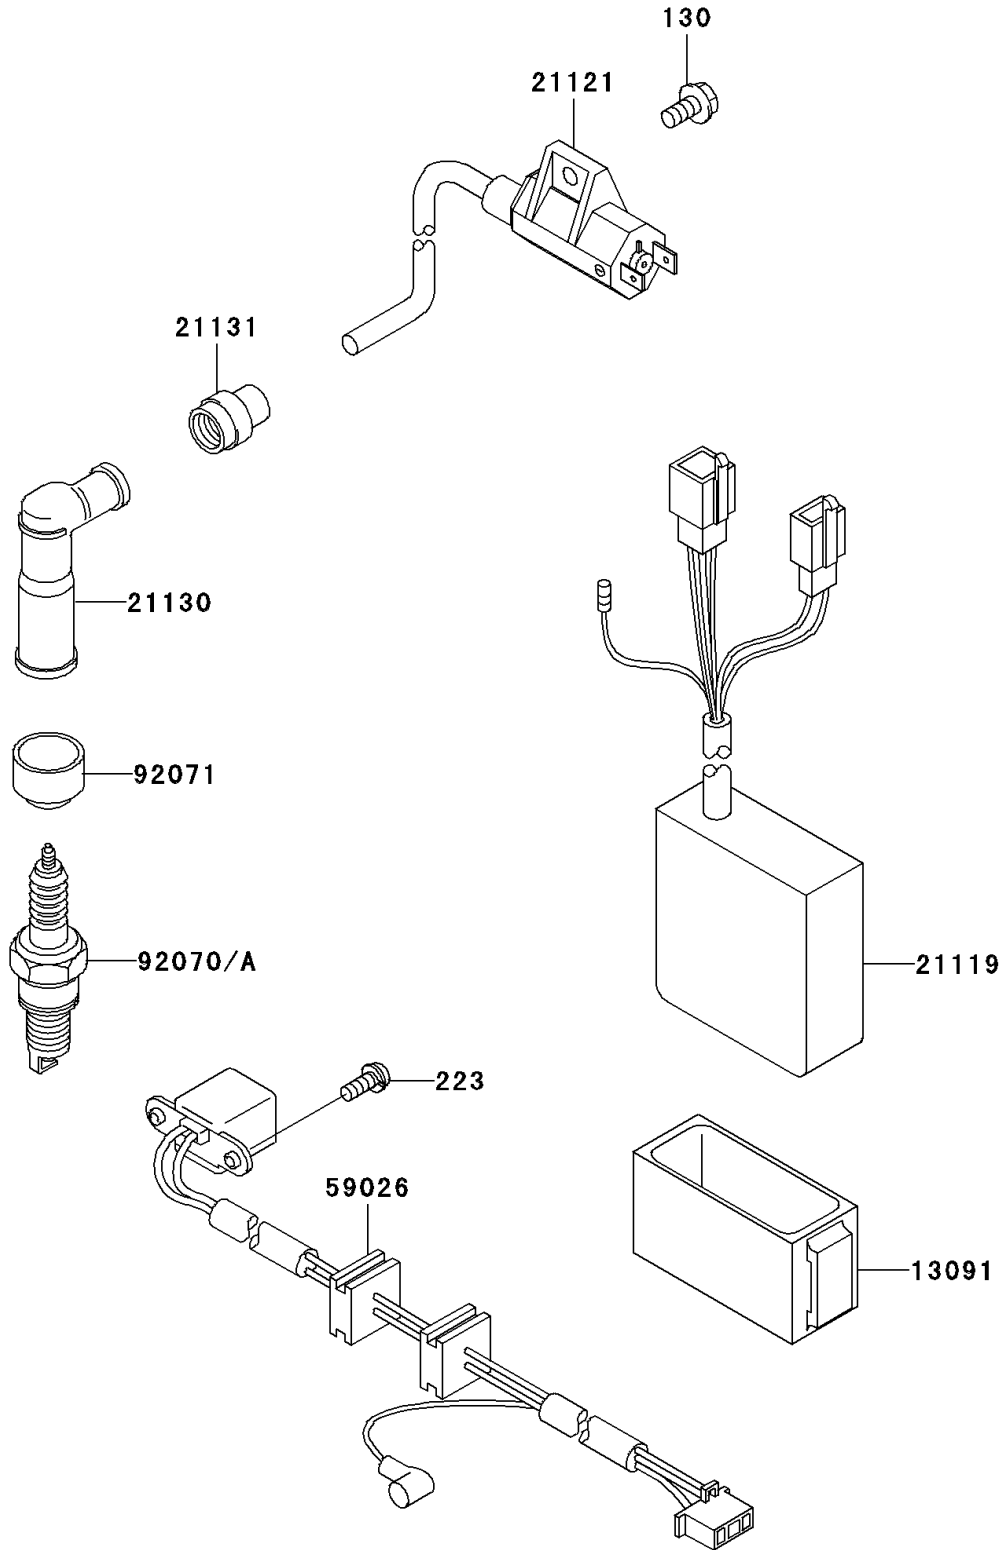

2004 KLR650 PARTS DIAGRAM

Ignition System

E1830

2004 KLR650 PARTS LIST

Ignition System

ITEM NAME	PART NUMBER	QUANTITY
BOLT-FLANGED (Ref # 130)	130L0612	1
SCREW-PAN-WS-CROS (Ref # 223)	223B0514	2
HOLDER,IGNITER (Ref # 13091)	13091-1271	1
IGNITER (Ref # 21119)	21119-1272	1
COIL-IGNITION (Ref # 21121)	21121-1152	1
CAP-SPARK PLUG (Ref # 21130)	21130-1002	1
GROMMET,HIGH TENSION (Ref # 21131)	21131-005	1
COIL-PULSING (Ref # 59026)	59026-1087	1
PLUG-SPARK,DPR8EA-9(NGK) (Ref # 92070)	92070-1065	1
PLUG-SPARK,X24EPR-U9(ND) (Ref # 92070A)		1
GROMMET,PLUG CAP (Ref # 92071)	92071-1124	1