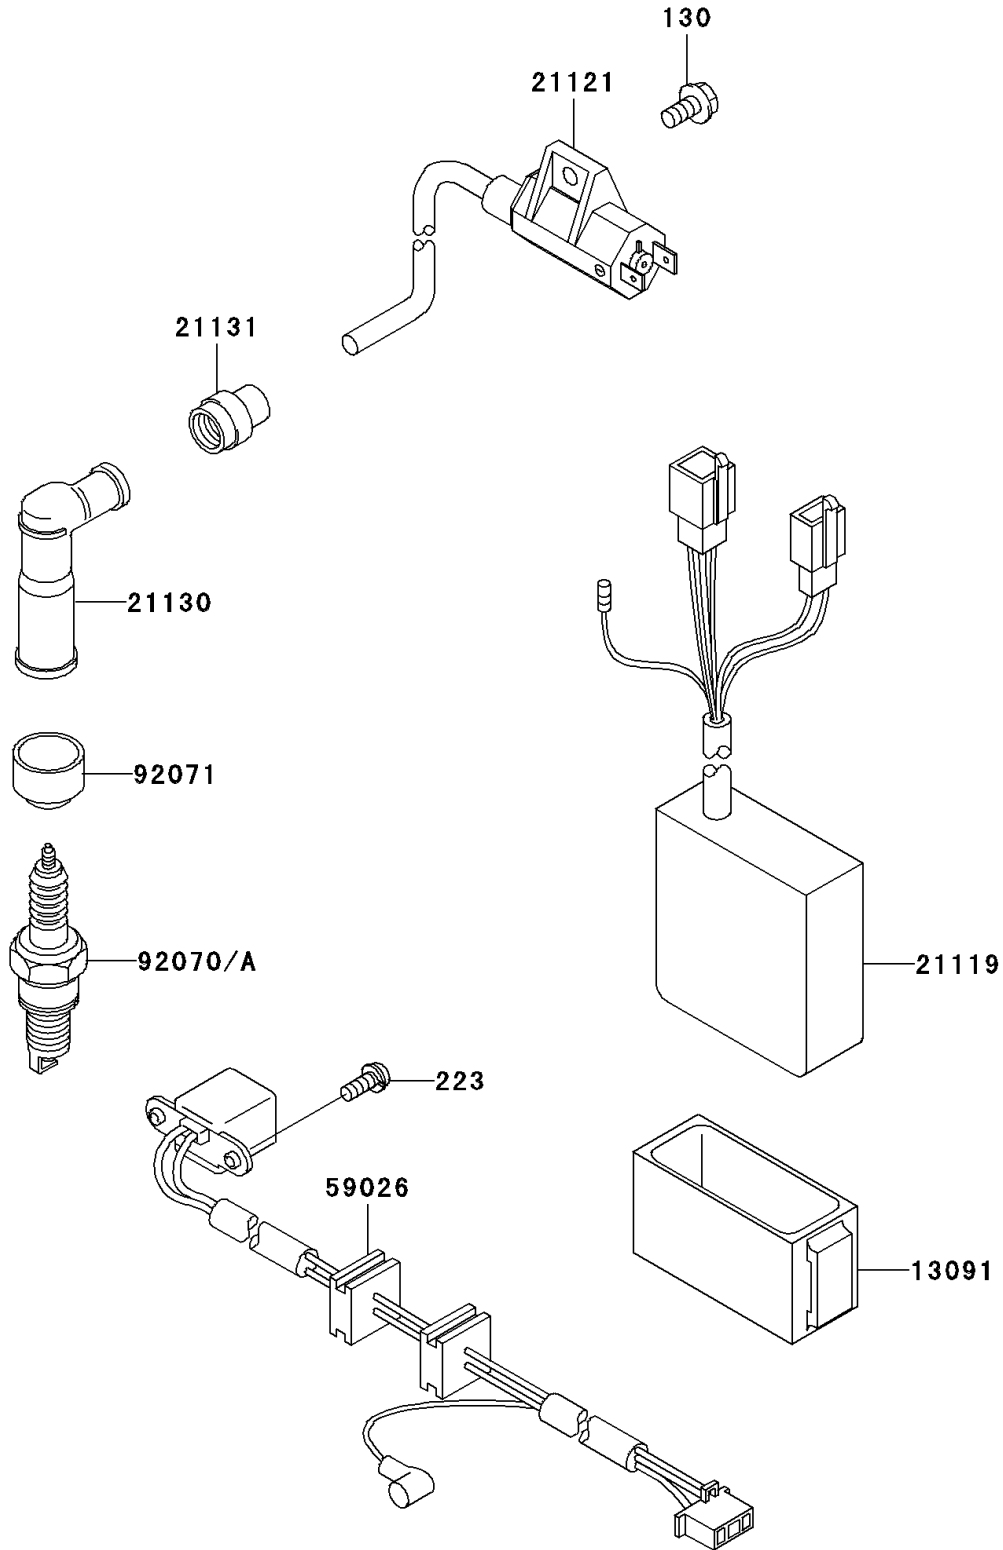

2003 KLR650 PARTS DIAGRAM

Ignition System

E1830

2003 KLR650 PARTS LIST

Ignition System

ITEM NAME	PART NUMBER	QUANTITY
BOLT-FLANGED (Ref # 130)	130L0612	1
SCREW-PAN-WS-CROS (Ref # 223)	223B0514	2
HOLDER,IGNITER (Ref # 13091)	13091-1271	1
IGNITER (Ref # 21119)	21119-1272	1
COIL-IGNITION (Ref # 21121)	21121-1152	1
CAP-SPARK PLUG (Ref # 21130)	21130-1002	1
GROMMET,HIGH TENSION (Ref # 21131)	21131-005	1
COIL-PULSING (Ref # 59026)	59026-1087	1
PLUG-SPARK,DPR8EA-9(NGK) (Ref # 92070)	92070-1065	1
PLUG-SPARK,X24EPR-U9(ND) (Ref # 92070A)		1
GROMMET,PLUG CAP (Ref # 92071)	92071-1124	1