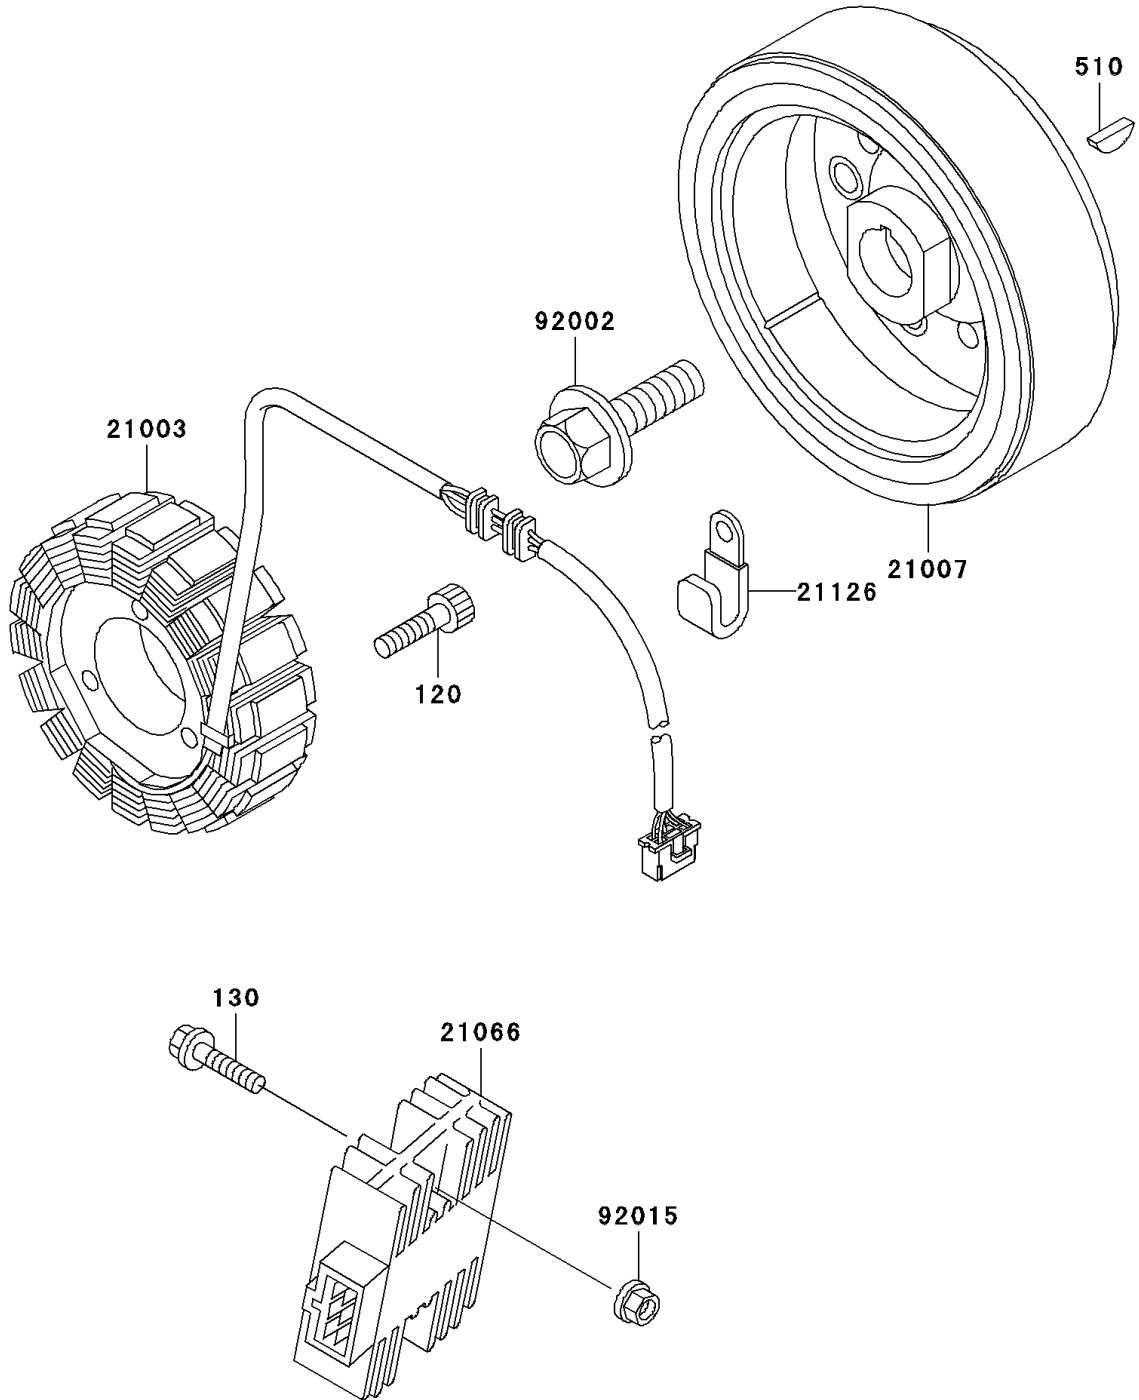

2003 KLR650 PARTS DIAGRAM

Generator

E1810

2003 KLR650 PARTS LIST

Generator

ITEM NAME	PART NUMBER	QUANTITY
BOLT-SOCKET,6X28 (Ref # 120)	120P0628	3
BOLT-FLANGED,6X25 (Ref # 130)	130J0625	2
KEY-WOODRUFF (Ref # 510)	510A4200	1
STATOR (Ref # 21003)	21003-1170	1
ROTOR (Ref # 21007)	21007-1283	1
REGULATOR-VOLTAGE (Ref # 21066)	21066-1038	1
CLAMP,WIRING HARNESS (Ref # 21126)	21126-008	1
BOLT,FLANGED,12X40 (Ref # 92002)	92002-1693	1
NUT,FLANGED,6MM (Ref # 92015)	92015-1078	2