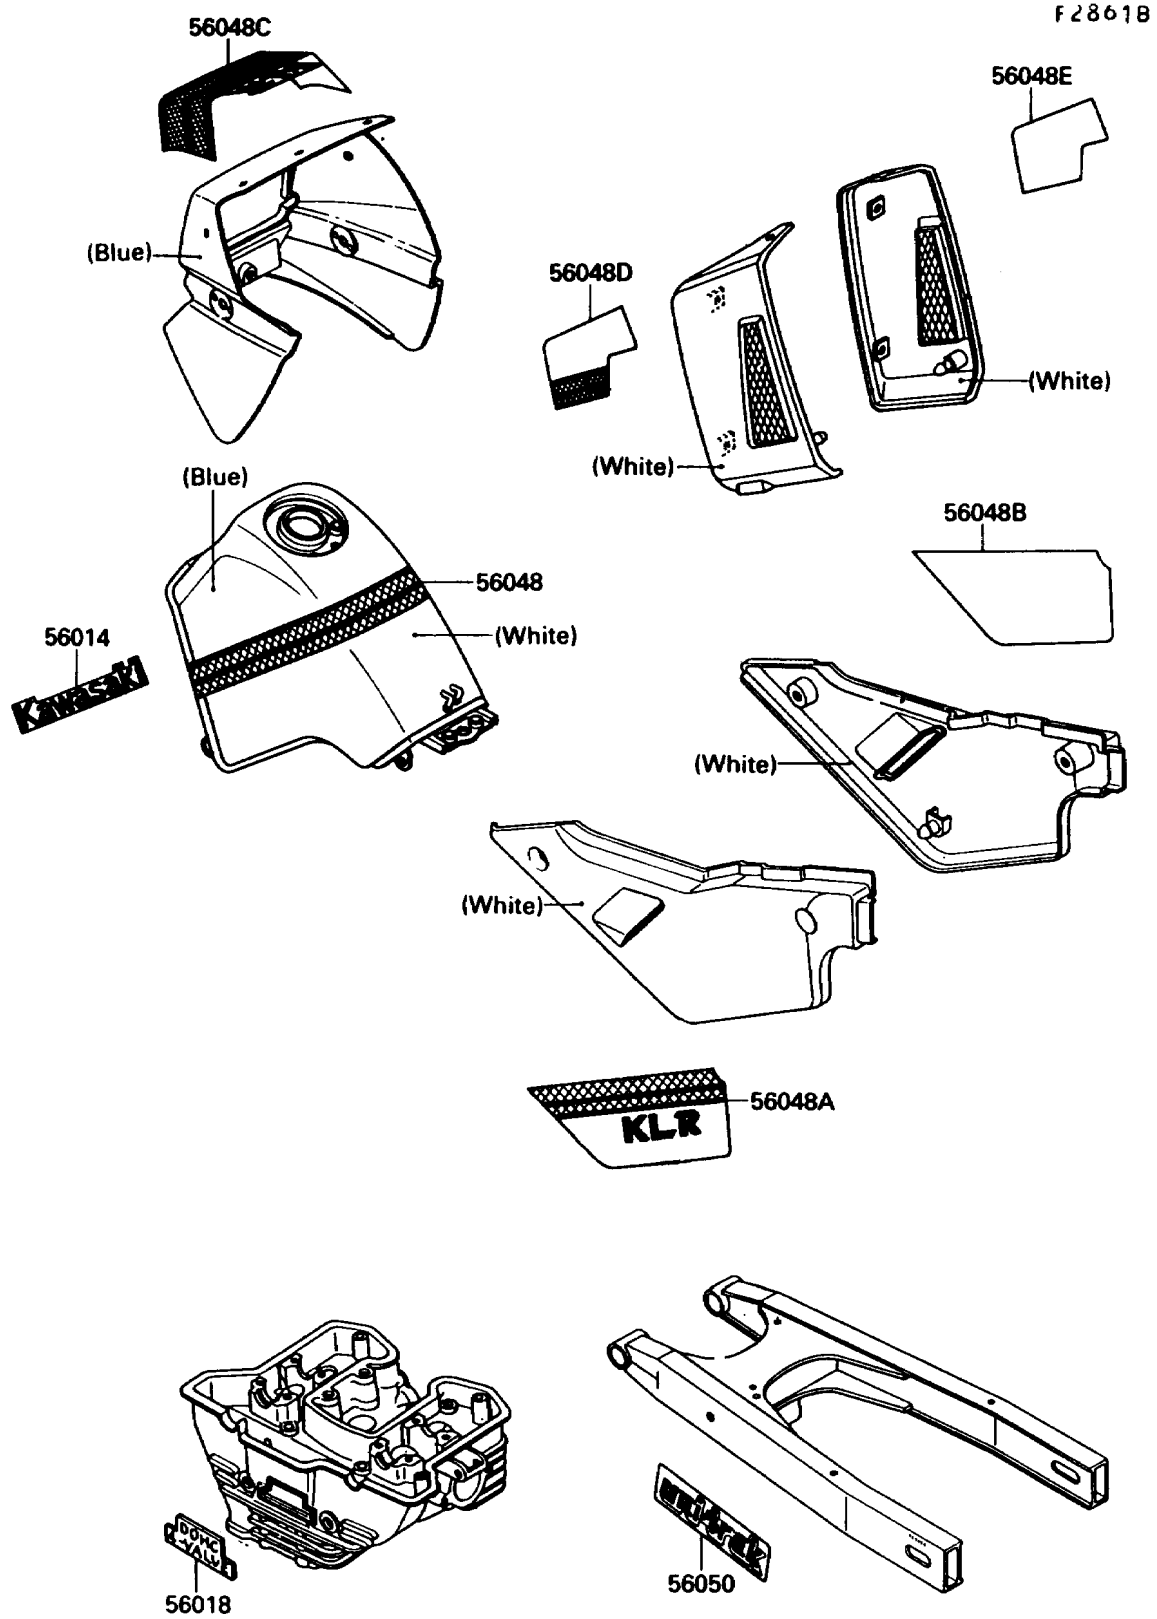

1989 KLR650 PARTS DIAGRAM

Decal(Blue/White)(KL650-A3/A4)

1989 KLR650 PARTS LIST

Decal(Blue/White)(KL650-A3/A4)

ITEM NAME	PART NUMBER	QUANTITY
EMBLEM,FUEL TANK,KAWASAKI (Ref # 56014)	56014-1236	2
MARK,CYLINDER HEAD (Ref # 56018)	56018-1483	1
PATTERN,FUEL TANK (Ref # 56048)	56048-1732	1
PATTERN,SIDE COVER,LH (Ref # 56048A)	56048-1733	1
PATTERN,SIDE COVER,RH (Ref # 56048B)	56048-1734	1
PATTERN,COWLING (Ref # 56048C)	56048-1735	1
PATTERN,SHROUD,LH (Ref # 56048D)	56048-1736	1
PATTERN,SHROUD,RH (Ref # 56048E)	56048-1737	1
MARK,SWING ARM,LH,GREEN&BLUE (Ref # 56050)	56050-1170	2