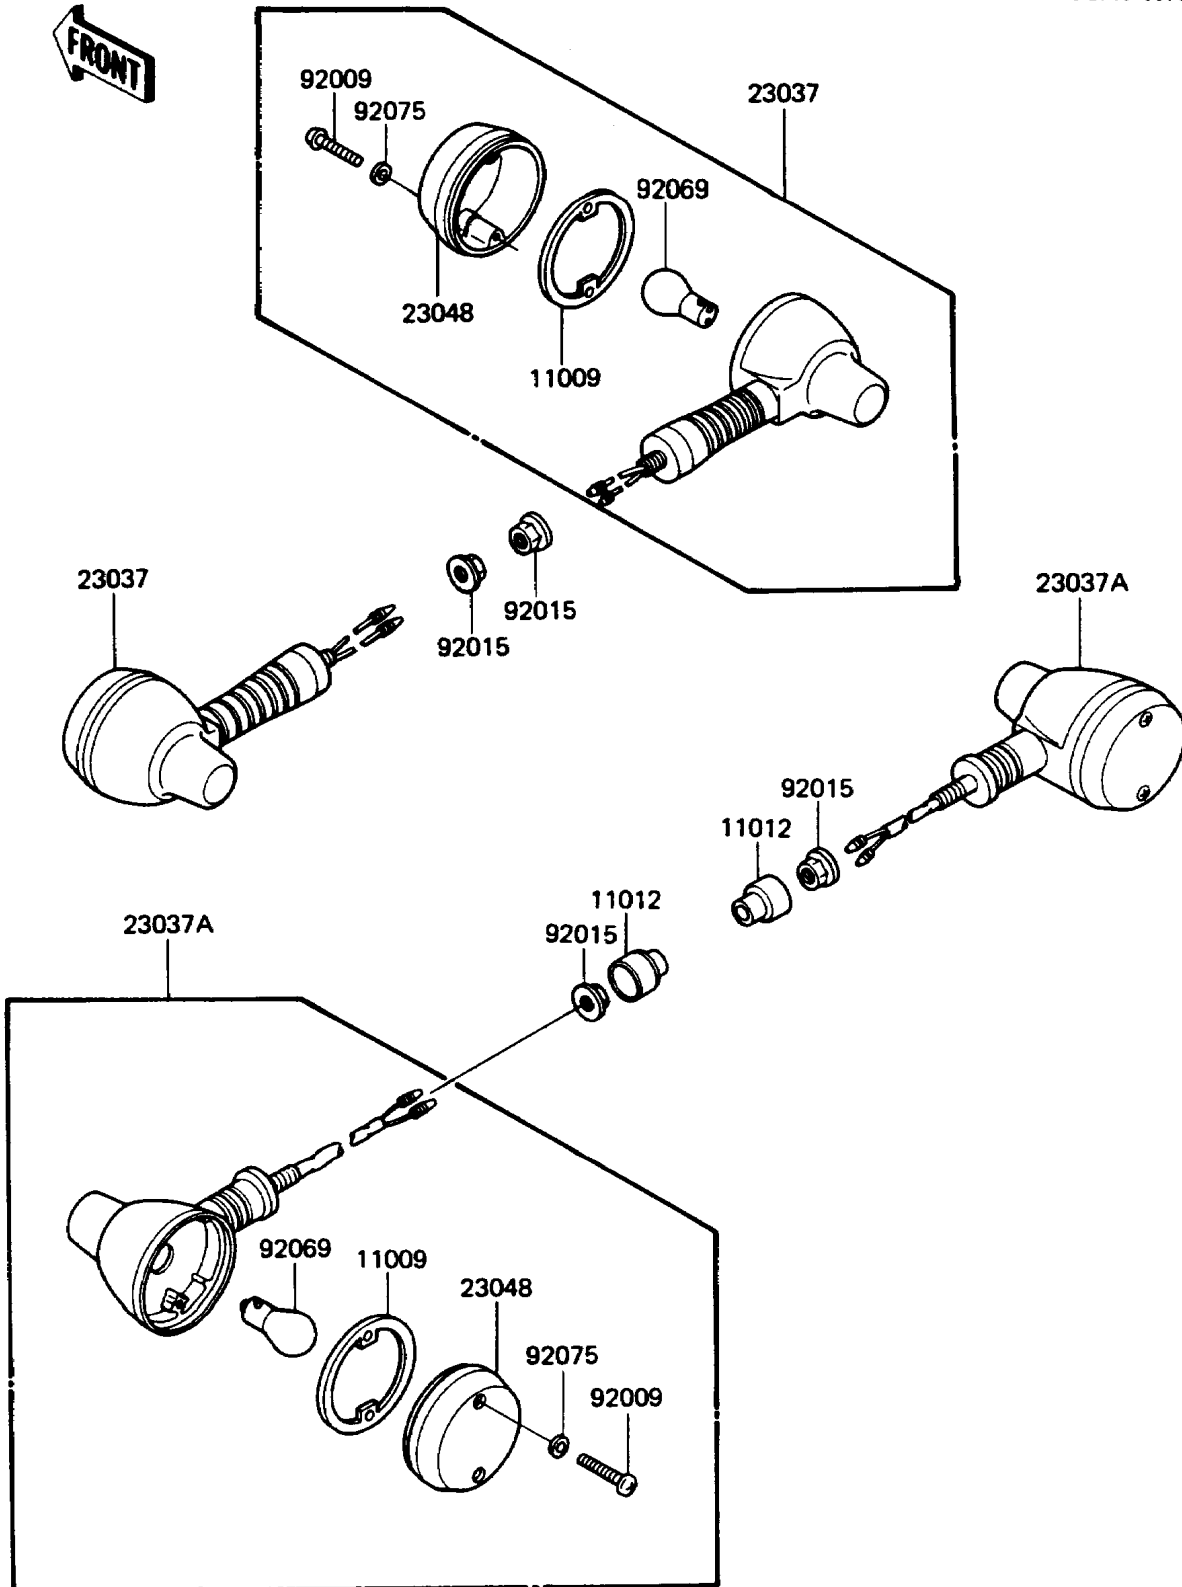

# 1987 KLR® 650 PARTS DIAGRAM

Turn Signal

F2730-0176

# 1987 KLR® 650 PARTS LIST

## Turn Signal

ITEM NAME	PART NUMBER	QUANTITY
GASKET,TURN SIGNAL LAMP LENS (Ref # 11009)	11009-1128	4
CAP,SIGNAL LAMP (Ref # 11012)	11012-1367	2
LAMP-ASSY-SIGNAL,FR (Ref # 23037)	23037-1201	2
LAMP-ASSY-SIGNAL,RR (Ref # 23037A)	23037-1202	2
LENS-SIGNAL LAMP (Ref # 23048)	23048-1076	4
SCREW,TAPPING,4X30 (Ref # 92009)	92009-1056	8
NUT,FLANGED,10MM (Ref # 92015)	92015-1428	4
BULB,12V 32CP(23W) (Ref # 92069)	92069-055	4
WASHER,PLAIN,4MM (Ref # 92075)	23058-002	8